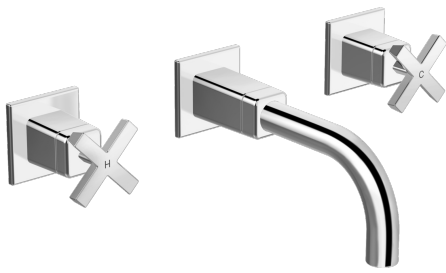

EAN: 4057304006852
static.hansa.com/50432101

- Wastafel
- Afbouwset, Tweegreeps
- Wandmontage voor inbouwunit
- Chroom
- Vaste uitloop
- PCA® mousseur voor een drukonafhankelijke doorstroom
- Kruisvormige greep, Tweegreeps bediend
- Keramische bovendeeel voor debiet
- Kan worden ingekort
- Vierkante rozet

Technische gegevens

Doorstromingseigenschappen

Doorstroomhoeveelheid bij 3 bar (met debietregelaar) **6.0 l/min**

Technische eigenschappen

DN-maat **DN15**
 Warmwatertoevoer **max. +80°C**
 Werkdruk **1-10 bar**
 Projection **155 - 210 mm**
 Materiaal **brass**

Voorschriften

EN-norm **EN 200**

Toestemmingen en Verklaringen

Verklaring van overeenstemming **DoC**

Reserveonderdelen

SP50432101

	Naam	Code
01	Uitloop Chroom Stopgezet	59914618
02	Mousseur, M22x1 STD HC PCA, 6 l/min Chroom	59914428
03	Afdekplaat Chroom Stopgezet	59914611
04	Aansluitnippel, M15x1,5xG1/2, SW 8	59913241