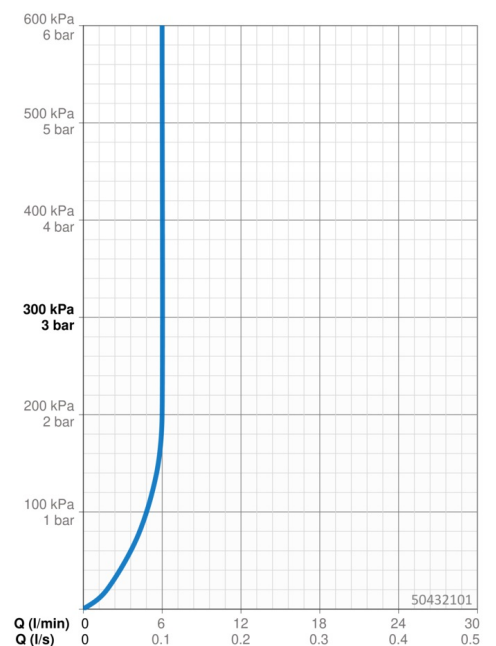

Toestemmingen en Verklaringen

Verklaring van overeenstemming **DoC**