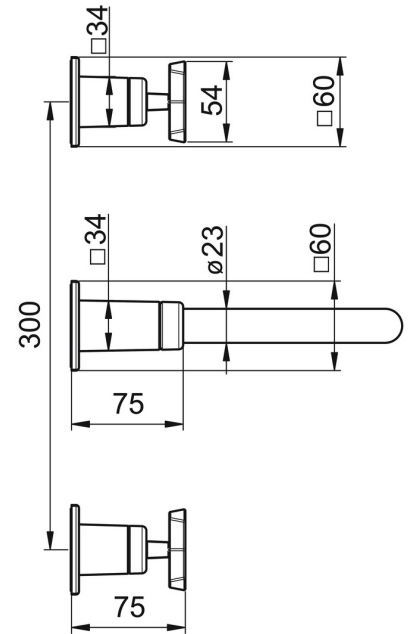

EAN: 4057304006852
static.hansa.com/50432101

- Wastafel
- Afbouwset, Tweegreeps
- Wandmontage voor inbouwunit
- Chroom
- Vaste uitloop
- PCA® mousseur voor een drukonafhankelijke doorstroom
- Kruisvormige greep, Tweegreeps bediend
- Keramische bovendeeel voor debiet
- Kan worden ingekort
- Vierkante rozet

Technische gegevens

Doorstromingseigenschappen

Doorstroomhoeveelheid bij 3 bar (met debietregelaar) **6.0 l/min**

Technische eigenschappen

DN-maat **DN15**
 Warmwatertoevoer **max. +80°C**
 Werkdruk **1-10 bar**
 Projection **155 - 210 mm**
 Materiaal **brass**

Voorschriften

EN-norm **EN 200**

Toestemmingen en Verklaringen

Verklaring van overeenstemming **DoC**

Reserveonderdelen

SP50432101

	Naam	Code
01	Uitloop Chroom Stopgezet	59914618
02	Mousseur, M22x1 STD HC PCA, 6 l/min Chroom	59914428
03	Afdekplaat Chroom Stopgezet	59914611
04	Aansluitnippel, M15x1,5xG1/2, SW 8	59913241