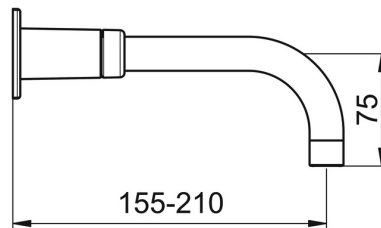

EAN: 4057304006852
static.hansa.com/50432101

- Wastafel
- Afbouwset, Tweegreeps
- Wandmontage voor inbouwunit
- Chroom
- Vaste uitloop
- PCA® mousseur voor een drukonafhankelijke doorstroom
- Kruisvormige greep, Tweegreeps bediend
- Keramische bovendeeel voor debiet
- Kan worden ingekort
- Vierkante rozet

Technische gegevens

Doorstromingseigenschappen

Doorstroomhoeveelheid bij 3 bar (met debietregelaar) **6.0 l/min**

Technische eigenschappen

DN-maat **DN15**
 Warmwatertoevoer **max. +80°C**
 Werkdruk **1-10 bar**
 Projection **155 - 210 mm**
 Materiaal **brass**

Voorschriften

EN-norm **EN 200**

Toestemmingen en Verklaringen

Verklaring van overeenstemming **DoC**

Reserveonderdelen

SP50432101

	Naam	Code
01	Uitloop Chroom Stopgezet	59914618
02	Mousseur, M22x1 STD HC PCA, 6 l/min Chroom	59914428
03	Afdekplaat Chroom Stopgezet	59914611
04	Aansluitnippel, M15x1,5xG1/2, SW 8	59913241