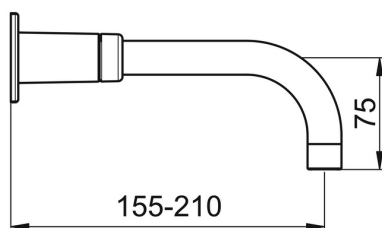

EAN: 4057304006852  
[static.hansa.com/50432101](http://static.hansa.com/50432101)

- Umyvadlo
- Sada pro konečnou montáž, Dvě ovládací páky
- Podomítková instalace
- Chrom
- Pevné výtokové rameno
- PCA® aerátor s konstantním průtokovým množstvím nezávislým na změnách tlaku
- Křížová rukojeť, Dvě ovládací páky/ rukojeti
- Uzavírací vršek s keramickými destičkami
- Flexibilní délka / Lze zkrátit
- Čtvercová rozeta

### Technické vlastnosti

Velikost DN (jmenovitý rozměr) **DN15**  
 Zdroj teplé vody **max. +80°C**  
 Pracovní tlak **1-10 bar**  
 Projection **155 - 210 mm**  
 Materiál **Mosaz**