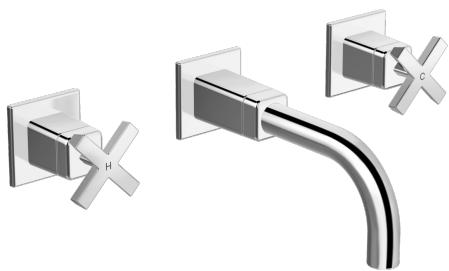

EAN: 4057304006852  
[static.hansa.com/50432101](http://static.hansa.com/50432101)

- Umyvadlo
- Sada pro konečnou montáž, Dvě ovládací páky
- Podomítková instalace
- Chrom
- Pevné výtokové rameno
- PCA® aerátor s konstantním průtokovým množstvím nezávislým na změnách tlaku
- Křížová rukojeť, Dvě ovládací páky/ rukojeti
- Uzavírací vršek s keramickými destičkami
- Flexibilní délka / Lze zkrátit
- Čtvercová rozeta

### Technické vlastnosti

Velikost DN (jmenovitý rozměr) **DN15**  
 Zdroj teplé vody **max. +80°C**  
 Pracovní tlak **1-10 bar**  
 Projection **155 - 210 mm**  
 Materiál **Mosaz**