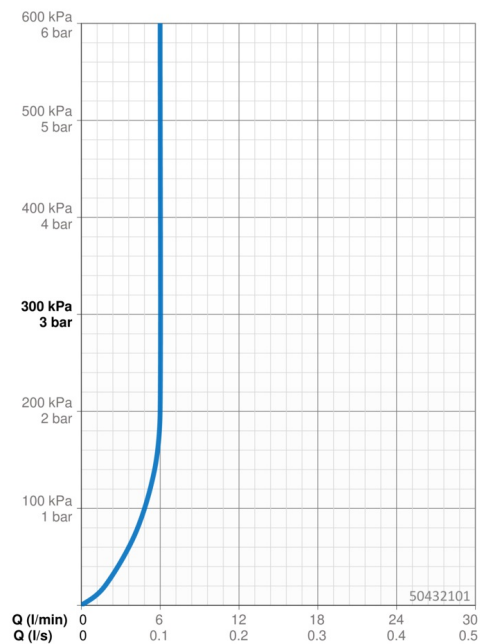

Schválení a Prohlášení

Prohlášení o shodě **DoC**