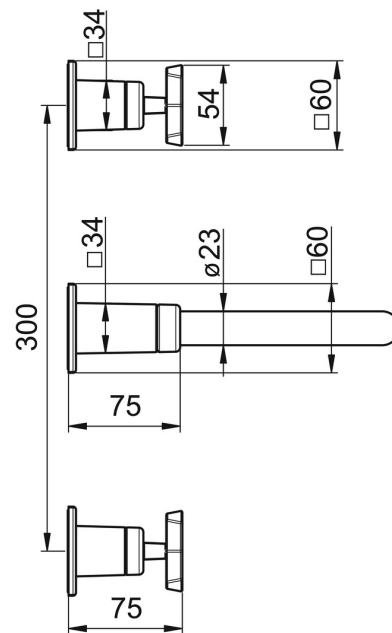

EAN: 4057304006852  
[static.hansa.com/50432101](http://static.hansa.com/50432101)

- Umyvadlo
- Sada pro konečnou montáž, Dvě ovládací páky
- Podomítková instalace
- Chrom
- Pevné výtokové rameno
- PCA® aerátor s konstantním průtokovým množstvím nezávislým na změnách tlaku
- Křížová rukojeť, Dvě ovládací páky/ rukojeti
- Uzavírací vršek s keramickými destičkami
- Flexibilní délka / Lze zkrátit
- Čtvercová rozeta

### Vlastnosti průtoku

Průtokové množství při 3 bar (s regulátorem průtoku) **6.0 l/min**

### Technické vlastnosti

Velikost DN (jmenovitý rozměr) **DN15**  
 Zdroj teplé vody **max. +80°C**  
 Pracovní tlak **1-10 bar**  
 Projection **155 - 210 mm**  
 Materiál **Mosaz**