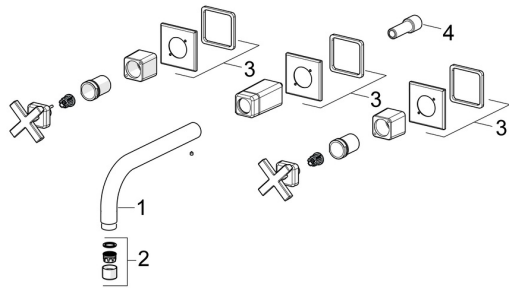

### SP50432101

	Název	Kód
01	Výtokové rameno Ukončeno	59914618
02	Aerator, M22x1 STD HC PCA, 6 l/min	59914428
03	Kryt příruby Ukončeno	59914611
04	Připojovací šroubení, M15x1,5xG1/2, SW 8	59913241