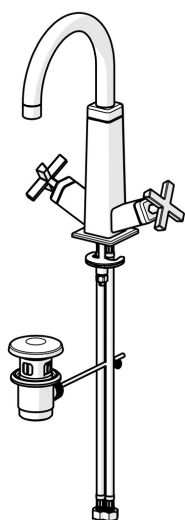

EAN: 4057304006838
static.hansa.com/50422201

- Umývadlo
- Dve ovládacie páky
- Stojanková
- Chróm
- Otočné výtokové rameno
- PCA® - aerátor s konštantným prietokom vody aj pri kolísaní tlaku
- Krížová páka, Dve ovládacie páky / rukoväte
- Odtoková garnitúra s tiahom
- Uzatvárací vršok s keramickými doštičkami
- Flexibilné pripojovacie hadičky
- Montážny systém Rapid

Technické údaje

Vlastnosti prietoku

Prietok pri tlaku 3 bar (s ovládačom prietoku) **6.0 l/min**

Technické vlastnosti

Veľkosť DN (menovitý rozmer) **DN15**
 Dodávka teplej vody **max. +70°C**
 Pracovný tlak **0.5-10 bar**
 Spojovacia veľkosť **G3/8**
 Projection **160 mm**
 Materiál **Mosadz**

Predpisy

Norma EN **EN 200**
 Trieda hlučnosti **I**

Schválenia a Prehlásenia

Vyhlásenie o zhode **DoC**

Náhradné diely

SP50422201

Název	Kód
01 Výtokové rameno	59914608
02 Aerátor, M22x1 STD HC PCA, 6 l/min	59914428
03 Tesnenie výtokového ramena	59914431
04 Rukoväť	59914616
05 Rukoväť	59914617
06 Sedlo, G3/8	59913261
07 Adaptér Biela	59910235
08 Sedlo, G3/8	59913260
09 Ovládacie tiahlo	59913459
10 Kryt príruby	59914612
11 O-kružok, d 37.77x2.62 Ukončené	59913995
12 Flexibilná hadička, L=430, M8x1-G3/8 LH Ukončené	59914466
13 Upevňovacia skrutka, M8x1, L=140	59912474
14 Upevňovací set	59910749