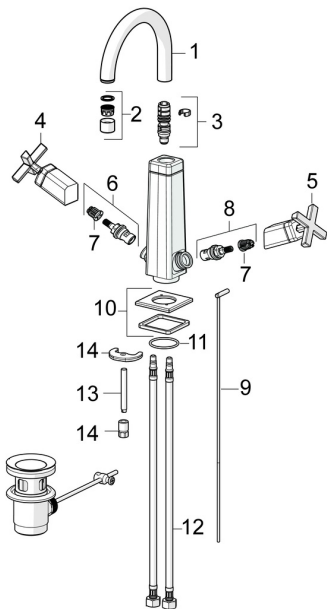

Technické údaje

Vlastnosti prietoku

Prietok pri tlaku 3 bar (s ovládačom prietoku) **6.0 l/min**

Technické vlastnosti

Veľkosť DN (menovitý rozmer) **DN15**
 Dodávka teplej vody **max. +70°C**
 Pracovný tlak **0.5-10 bar**
 Spojovacia veľkosť **G3/8**
 Projection **160 mm**
 Materiál **Mosadz**

Predpisy

Norma EN **EN 200**
 Trieda hlučnosti **I**

Schválenia a Prehlásenia

Vyhlásenie o zhode **DoC**

Náhradné diely

SP50422201

Název	Kód
01 Výtokové rameno	59914608
02 Aerátor, M22x1 STD HC PCA, 6 l/min	59914428
03 Tesnenie výtokového ramena	59914431
04 Rukoväť	59914616
05 Rukoväť	59914617
06 Sedlo, G3/8	59913261
07 Adaptér Biela	59910235
08 Sedlo, G3/8	59913260
09 Ovládacie tiahlo	59913459
10 Kryt príruby	59914612
11 O-kružok, d 37.77x2.62 Ukončené	59913995
12 Flexibilná hadička, L=430, M8x1-G3/8 LH Ukončené	59914466
13 Upevňovacia skrutka, M8x1, L=140	59912474
14 Upevňovací set	59910749