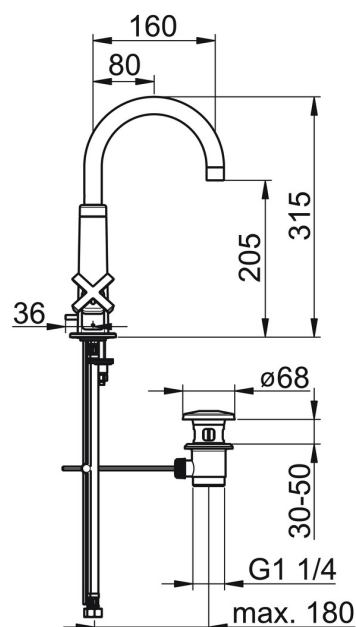

EAN: 4057304006838
static.hansa.com/50422201

- Umývadlo
- Dve ovládacie páky
- Stojanková
- Chróm
- Otočné výtokové rameno
- PCA® - aerátor s konštantným prietokom vody aj pri kolísaní tlaku
- Krížová páka, Dve ovládacie páky / rukoväte
- Odtoková garnitúra s tiahom
- Uzatvárací vršok s keramickými doštičkami
- Flexibilné pripojovacie hadičky
- Montážny systém Rapid

Technické údaje

Vlastnosti prietoku

Prietok pri tlaku 3 bar (s ovládačom prietoku) **6.0 l/min**

Technické vlastnosti

Veľkosť DN (menovitý rozmer) **DN15**
 Dodávka teplej vody **max. +70°C**
 Pracovný tlak **0.5-10 bar**
 Spojovacia veľkosť **G3/8**
 Projection **160 mm**
 Materiál **Mosadz**

Predpisy

Norma EN **EN 200**
 Trieda hlučnosti **I**

Schválenia a Prehlásenia

Vyhlásenie o zhode **DoC**

Náhradné diely

SP50422201

Název	Kód
01 Výtokové rameno	59914608
02 Aerátor, M22x1 STD HC PCA, 6 l/min	59914428
03 Tesnenie výtokového ramena	59914431
04 Rukoväť	59914616
05 Rukoväť	59914617
06 Sedlo, G3/8	59913261
07 Adaptér Biela	59910235
08 Sedlo, G3/8	59913260
09 Ovládacie tiahlo	59913459
10 Kryt príruby	59914612
11 O-kružok, d 37.77x2.62 Ukončené	59913995
12 Flexibilná hadička, L=430, M8x1-G3/8 LH Ukončené	59914466
13 Upevňovacia skrutka, M8x1, L=140	59912474
14 Upevňovací set	59910749