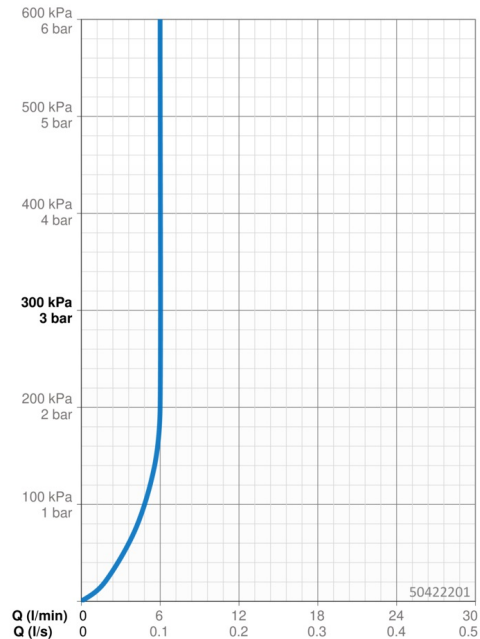

Technické údaje

Vlastnosti prietoku

Prietok pri tlaku 3 bar (s ovládačom prietoku) **6.0 l/min**

Technické vlastnosti

Veľkosť DN (menovitý rozmer) **DN15**
Dodávka teplej vody **max. +70°C**
Pracovný tlak **0.5-10 bar**
Spojovacia veľkosť **G3/8**
Projection **160 mm**
Materiál **Mosadz**

Predpisy

Norma EN **EN 200**
Trieda hlučnosti **I**

Schválenia a Prehlásenia

Vyhlásenie o zhode **DoC**