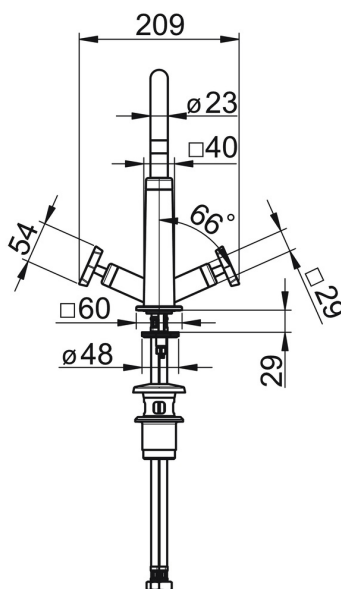

EAN: 4057304006838
static.hansa.com/50422201

- Umývadlo
- Dve ovládacie páky
- Stojanková
- Chróm
- Otočné výtokové rameno
- PCA® - aerátor s konštantným prietokom vody aj pri kolísaní tlaku
- Krížová páka, Dve ovládacie páky / rukoväte
- Odtoková garnitúra s tiahom
- Uzatvárací vršok s keramickými doštičkami
- Flexibilné pripojovacie hadičky
- Montážny systém Rapid

Technické údaje

Vlastnosti prietoku

Prietok pri tlaku 3 bar (s ovládačom prietoku) **6.0 l/min**

Technické vlastnosti

Veľkosť DN (menovitý rozmer) **DN15**
 Dodávka teplej vody **max. +70°C**
 Pracovný tlak **0.5-10 bar**
 Spojovacia veľkosť **G3/8**
 Projection **160 mm**
 Materiál **Mosadz**

Predpisy

Norma EN **EN 200**
 Trieda hlučnosti **I**

Schválenia a Prehlásenia

Vyhlásenie o zhode **DoC**

Náhradné diely

SP50422201

Název	Kód
01 Výtokové rameno	59914608
02 Aerátor, M22x1 STD HC PCA, 6 l/min	59914428
03 Tesnenie výtokového ramena	59914431
04 Rukoväť	59914616
05 Rukoväť	59914617
06 Sedlo, G3/8	59913261
07 Adaptér Biela	59910235
08 Sedlo, G3/8	59913260
09 Ovládacie tiahlo	59913459
10 Kryt príruby	59914612
11 O-kružok, d 37.77x2.62 Ukončené	59913995
12 Flexibilná hadička, L=430, M8x1-G3/8 LH Ukončené	59914466
13 Upevňovacia skrutka, M8x1, L=140	59912474
14 Upevňovací set	59910749