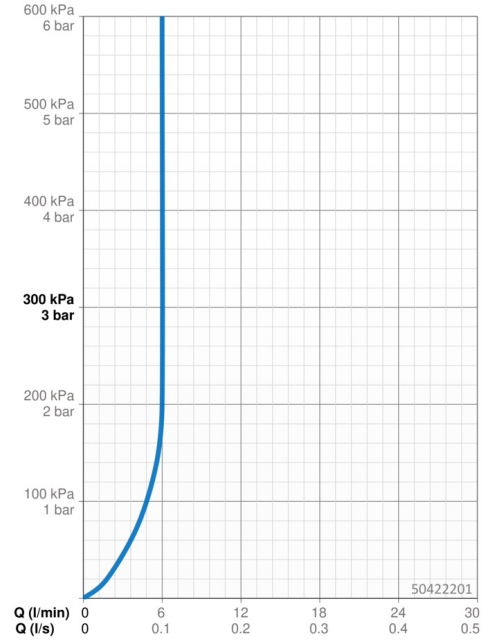

Technische gegevens

Doorstromingseigenschappen

Doorstroomhoeveelheid bij 3 bar (met debietregelaar) **6.0 l/min**

Technische eigenschappen

DN-maat **DN15**
Warmwatertoevoer **max. +70°C**
Werkdruk **0.5-10 bar**
Aansluitmaat **G3/8**
Projection **160 mm**
Materiaal **brass**

Voorschriften

EN-norm **EN 200**
Geluidsklasse **I**

Toestemmingen en Verklaringen

Verklaring van overeenstemming **DoC**