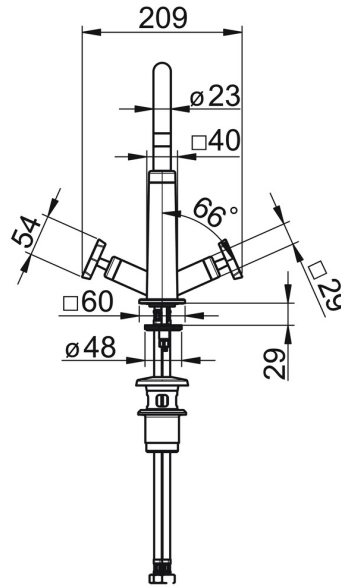

EAN: 4057304006838
static.hansa.com/50422201

- Wastafel
- Tweegreeps
- Wastafelmontage
- Chrom
- Draaibare uitloop
- PCA® mousseur voor een drukonafhankelijke doorstroom
- Kruisvormige greep, Tweegreeps bediend
- Afvoergarnituur met trekstang
- Keramische bovendeele voor debiet
- Flexibele aansluitlang(en)
- Rapid-montagesysteem

Technische gegevens

Doorstromingseigenschappen

Doorstroomhoeveelheid bij 3 bar (met debietregelaar) **6.0 l/min**

Technische eigenschappen

DN-maat **DN15**
 Warmwatertoevoer **max. +70°C**
 Werkdruk **0.5-10 bar**
 Aansluitmaat **G3/8**
 Projection **160 mm**
 Materiaal **brass**

Voorschriften

EN-norm **EN 200**
 Geluidsklasse **I**

Toestemmingen en Verklaringen

Verklaring van overeenstemming **DoC**

Reserveonderdelen

SP50422201

	Naam	Code
01	Uitloop Chromom	59914608
02	Mousseur, M22x1 STD HC PCA, 6 l/min Chromom	59914428
03	Dichting uitloop	59914431
04	Hendel Chromom	59914616
05	Hendel Chromom	59914617
06	Binnenwerk, G3/8	59913261
07	Adapter Wit	59910235
08	Binnenwerk, G3/8	59913260
09	Trekstang Chromom	59913459
10	Afdekplaat Chromom	59914612
11	O-ring, d 37.77x2.62 Stopgezet	59913995
12	Flexibele aansluitingen, L=430, M8x1-G3/8 LH Stopgezet	59914466
13	Bevestigingsschroeven, M8x1, L=140	59912474
14	Bevestigingsset	59910749