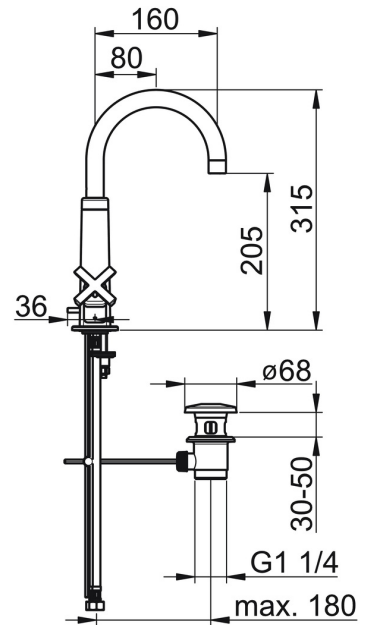

EAN: 4057304006838
static.hansa.com/50422201

- Wastafel
- Tweegreeps
- Wastafelmontage
- Chrom
- Draaibare uitloop
- PCA® mousseur voor een drukonafhankelijke doorstroom
- Kruisvormige greep, Tweegreeps bediend
- Afvoergarnituur met trekstang
- Keramische bovendeele voor debiet
- Flexibele aansluitlang(en)
- Rapid-montagesysteem

Technische gegevens

Doorstromingseigenschappen

Doorstroomhoeveelheid bij 3 bar (met debietregelaar) **6.0 l/min**

Technische eigenschappen

DN-maat **DN15**
 Warmwatertoevoer **max. +70°C**
 Werkdruk **0.5-10 bar**
 Aansluitmaat **G3/8**
 Projection **160 mm**
 Materiaal **brass**

Voorschriften

EN-norm **EN 200**
 Geluidsklasse **I**

Toestemmingen en Verklaringen

Verklaring van overeenstemming **DoC**

Reserveonderdelen

SP50422201

	Naam	Code
01	Uitloop Chromom	59914608
02	Mousseur, M22x1 STD HC PCA, 6 l/min Chromom	59914428
03	Dichting uitloop	59914431
04	Hendel Chromom	59914616
05	Hendel Chromom	59914617
06	Binnenwerk, G3/8	59913261
07	Adapter Wit	59910235
08	Binnenwerk, G3/8	59913260
09	Trekstang Chromom	59913459
10	Afdekplaat Chromom	59914612
11	O-ring, d 37.77x2.62 Stopgezet	59913995
12	Flexibele aansluitingen, L=430, M8x1-G3/8 LH Stopgezet	59914466
13	Bevestigingsschroeven, M8x1, L=140	59912474
14	Bevestigingsset	59910749