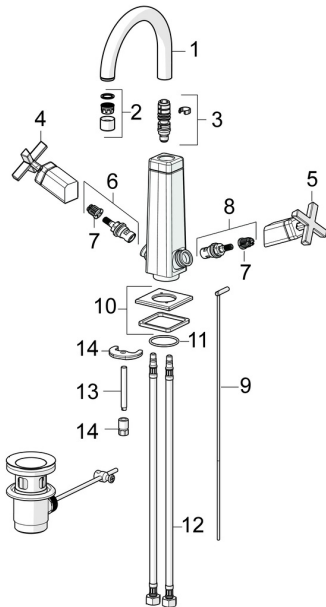

EAN: 4057304006838
static.hansa.com/50422201

- Wastafel
- Tweegreeps
- Wastafelmontage
- Chrom
- Draaibare uitloop
- PCA® mousseur voor een drukonafhankelijke doorstroom
- Kruisvormige greep, Tweegreeps bediend
- Afvoergarnituur met trekstang
- Keramische bovendeele voor debiet
- Flexibele aansluitlang(en)
- Rapid-montagesysteem

Technische gegevens

Doorstromingseigenschappen

Doorstroomhoeveelheid bij 3 bar (met debietregelaar) **6.0 l/min**

Technische eigenschappen

DN-maat **DN15**
 Warmwatertoevoer **max. +70°C**
 Werkdruk **0.5-10 bar**
 Aansluitmaat **G3/8**
 Projection **160 mm**
 Materiaal **brass**

Voorschriften

EN-norm **EN 200**
 Geluidsklasse **I**

Toestemmingen en Verklaringen

Verklaring van overeenstemming **DoC**

Reserveonderdelen

SP50422201

	Naam	Code
01	Uitloop Chromom	59914608
02	Mousseur, M22x1 STD HC PCA, 6 l/min Chromom	59914428
03	Dichting uitloop	59914431
04	Hendel Chromom	59914616
05	Hendel Chromom	59914617
06	Binnenwerk, G3/8	59913261
07	Adapter Wit	59910235
08	Binnenwerk, G3/8	59913260
09	Trekstang Chromom	59913459
10	Afdekplaat Chromom	59914612
11	O-ring, d 37.77x2.62 Stopgezet	59913995
12	Flexibele aansluitingen, L=430, M8x1-G3/8 LH Stopgezet	59914466
13	Bevestigingsschroeven, M8x1, L=140	59912474
14	Bevestigingsset	59910749