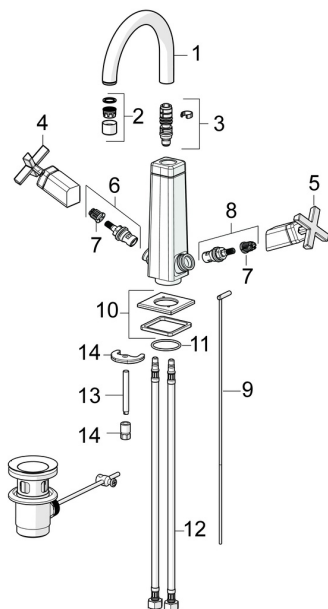

EAN: 4057304006838
static.hansa.com/50422201

- Umyvadlo
- Dvě ovládací páky
- Stojánková
- Chrom
- Otočné výtokové rameno
- PCA® aerátor s konstatním průtokovým množstvím nezávislým na změnách tlaku
- Křížová rukojet, Dvě ovládací páky/ rukojeti
- Mechanický uzávěr odpadu s táhlem
- Uzavírací vršek s keramickými destičkami
- Flexibilní připojovací hadice
- Montážní systém Rapid

Technické údaje

Vlastnosti průtoku

Průtokové množství při 3 bar (s regulátorem průtoku) **6.0 l/min**

Technické vlastnosti

Velikost DN (jmenovitý rozměr) **DN15**
 Zdroj teplé vody **max. +70°C**
 Pracovní tlak **0.5-10 bar**
 Velikost přípojky **G3/8**
 Projection **160 mm**
 Materiál **Mosaz**

Předpisy

Norma EN **EN 200**
 Třída hlučnosti **I**

Schválení a Prohlášení

Prohlášení o shodě **DoC**

Náhradní díly

SP50422201

Název	Kód
01 Výtokové rameno	59914608
02 Aerátor, M22x1 STD HC PCA, 6 l/min	59914428
03 Těsnění výtokového ramene	59914431
04 Ovládací páka	59914616
05 Ovládací páka	59914617
06 Vršek, G3/8	59913261
07 Adaptér Bílá	59910235
08 Vršek, G3/8	59913260
09 Ovládací táhlo vypouštěcího ventilu	59913459
10 Kryt příruby	59914612
11 O-kroužek, d 37.77x2.62 Ukončeno	59913995
12 Flexibilní hadička, L=430, M8x1-G3/8 LH Ukončeno	59914466
13 Upevňovací šroub, M8x1, L=140	59912474
14 Upevňovací set	59910749