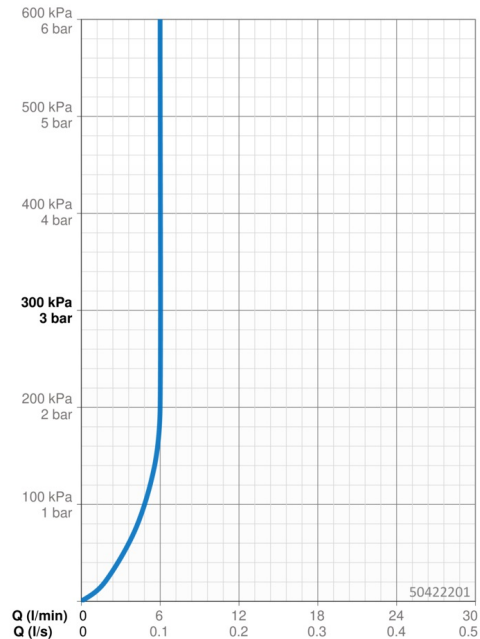

Technické údaje

Vlastnosti průtoku

Průtokové množství při 3 bar (s regulátorem průtoku) **6.0 l/min**

Technické vlastnosti

Velikost DN (jmenovitý rozměr) **DN15**
Zdroj teplé vody **max. +70°C**
Pracovní tlak **0.5-10 bar**
Velikost přípojky **G3/8**
Projection **160 mm**
Materiál **Mosaz**

Předpisy

Norma EN **EN 200**
Třída hlučnosti **I**

Schválení a Prohlášení

Prohlášení o shodě **DoC**