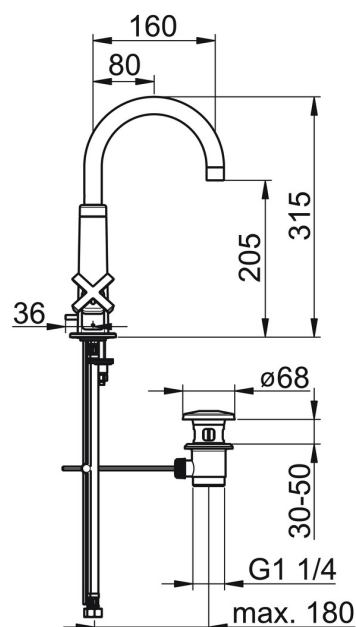

EAN: 4057304006838
static.hansa.com/50422201

- Umyvadlo
- Dvě ovládací páky
- Stojánková
- Chrom
- Otočné výtokové rameno
- PCA® aerátor s konstatním průtokovým množstvím nezávislým na změnách tlaku
- Křížová rukojet, Dvě ovládací páky/ rukojeti
- Mechanický uzávěr odpadu s táhlem
- Uzavírací vršek s keramickými destičkami
- Flexibilní připojovací hadice
- Montážní systém Rapid

Technické údaje

Vlastnosti průtoku

Průtokové množství při 3 bar (s regulátorem průtoku) **6.0 l/min**

Technické vlastnosti

Velikost DN (jmenovitý rozměr) **DN15**
 Zdroj teplé vody **max. +70°C**
 Pracovní tlak **0.5-10 bar**
 Velikost přípojky **G3/8**
 Projection **160 mm**
 Materiál **Mosaz**

Předpisy

Norma EN **EN 200**
 Třída hlučnosti **I**

Schválení a Prohlášení

Prohlášení o shodě **DoC**

Náhradní díly

SP50422201

Název	Kód
01 Výtokové rameno	59914608
02 Aerátor, M22x1 STD HC PCA, 6 l/min	59914428
03 Těsnění výtokového ramene	59914431
04 Ovládací páka	59914616
05 Ovládací páka	59914617
06 Vršek, G3/8	59913261
07 Adaptér Bílá	59910235
08 Vršek, G3/8	59913260
09 Ovládací táhlo vypouštěcího ventilu	59913459
10 Kryt příruby	59914612
11 O-kroužek, d 37.77x2.62 Ukončeno	59913995
12 Flexibilní hadička, L=430, M8x1-G3/8 LH Ukončeno	59914466
13 Upevňovací šroub, M8x1, L=140	59912474
14 Upevňovací set	59910749