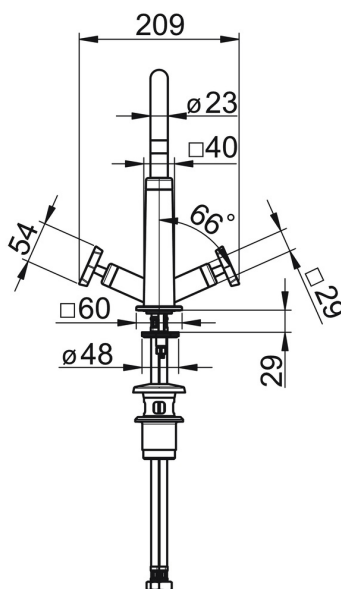

EAN: 4057304006838
static.hansa.com/50422201

- Umyvadlo
- Dvě ovládací páky
- Stojánková
- Chrom
- Otočné výtokové rameno
- PCA® aerátor s konstatním průtokovým množstvím nezávislým na změnách tlaku
- Křížová rukojet, Dvě ovládací páky/ rukojeti
- Mechanický uzávěr odpadu s táhlem
- Uzavírací vršek s keramickými destičkami
- Flexibilní připojovací hadice
- Montážní systém Rapid

Technické údaje

Vlastnosti průtoku

Průtokové množství při 3 bar (s regulátorem průtoku) **6.0 l/min**

Technické vlastnosti

Velikost DN (jmenovitý rozměr) **DN15**
 Zdroj teplé vody **max. +70°C**
 Pracovní tlak **0.5-10 bar**
 Velikost přípojky **G3/8**
 Projection **160 mm**
 Materiál **Mosaz**

Předpisy

Norma EN **EN 200**
 Třída hlučnosti **I**

Schválení a Prohlášení

Prohlášení o shodě **DoC**

Náhradní díly

SP50422201

Název	Kód
01 Výtokové rameno	59914608
02 Aerátor, M22x1 STD HC PCA, 6 l/min	59914428
03 Těsnění výtokového ramene	59914431
04 Ovládací páka	59914616
05 Ovládací páka	59914617
06 Vršek, G3/8	59913261
07 Adaptér Bílá	59910235
08 Vršek, G3/8	59913260
09 Ovládací táhlo vypouštěcího ventilu	59913459
10 Kryt příruby	59914612
11 O-kroužek, d 37.77x2.62 Ukončeno	59913995
12 Flexibilní hadička, L=430, M8x1-G3/8 LH Ukončeno	59914466
13 Upevňovací šroub, M8x1, L=140	59912474
14 Upevňovací set	59910749