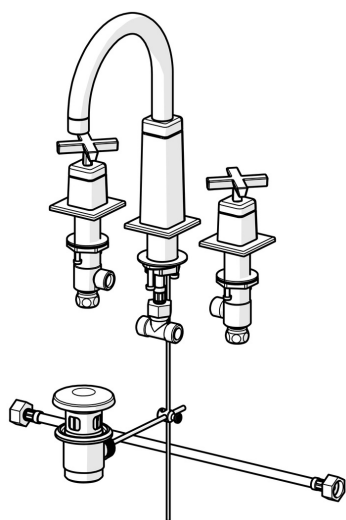

EAN: 4057304006845  
[static.hansa.com/50412201](http://static.hansa.com/50412201)

- Umývadlo
- Dve ovládacie páky
- Stojanková
- Chróm
- Otočné výtokové rameno
- PCA® - aerátor s konštantným prietokom vody aj pri kolísaní tlaku
- Krížová páka, Dve ovládacie páky / rukoväte
- Odtoková garnitúra s tiahom
- Uzatvárací vršok s keramickými doštičkami
- Flexibilné pripojovacie hadičky
- Telo batérie z mosadze DZR

### Technické vlastnosti

Veľkosť DN (menovitý rozmer) **DN15**  
 Dodávka teplej vody **max. +70°C**  
 Pracovný tlak **0.5-10 bar**  
 Spojovacia veľkosť **G1/2**  
 Projection **160 mm**  
 Materiál **Mosadz**

### SP50412201

	Názov	Kód
01	Flexibilná hadička, L=430, G1/2xG1/2 Ukončené	59914404
02	O-kružok, 13X2 Ukončené	59914405
03	Výtokové rameno	59914608
04	Aerator, M22x1 STD HC PCA, 6 l/min	59914428
05	Tesnenie výtokového ramena	59914431
06	Upevňovací set	59913371
07	Flexibilná hadička, L=160, G1/2-M10x1 Ukončené	59914407
08	Ovládacie tiahlo	59913459
11	Kryt príruby Ukončené	59914611
12	Kryt príruby	59914612
13	O-kružok, d 37.77x2.62 Ukončené	59913995
14	Sedlo, G1/2, SW17	59913224
15	Adaptér Biela	59910235
16	Upevňovací set Ukončené	59914403
17	Sedlo, G1/2	59913457
18	Ventil, G1/2xG1/2 Ukončené	59913455
19	Ventil, G1/2xG1/2 Ukončené	59913453