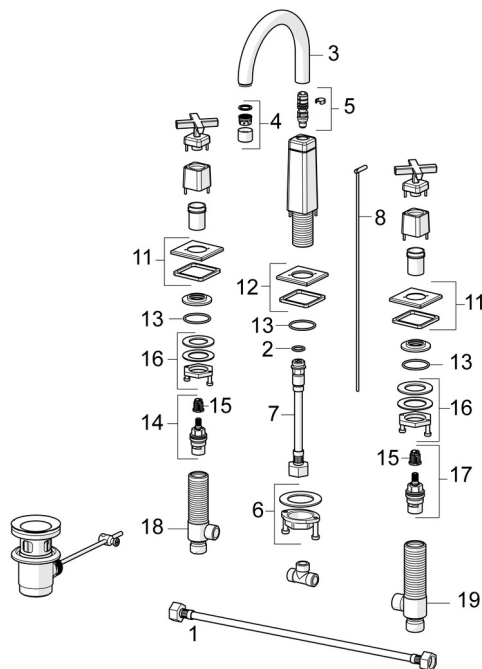

### Technické vlastnosti

Veľkosť DN (menovitý rozmer) **DN15**  
 Dodávka teplej vody **max. +70°C**  
 Pracovný tlak **0.5-10 bar**  
 Spojovacia veľkosť **G1/2**  
 Projection **160 mm**  
 Materiál **Mosadz**

### SP50412201

	Názov	Kód
01	Flexibilná hadička, L=430, G1/2xG1/2 Ukončené	59914404
02	O-kružok, 13X2 Ukončené	59914405
03	Výtokové rameno	59914608
04	Aerator, M22x1 STD HC PCA, 6 l/min	59914428
05	Tesnenie výtokového ramena	59914431
06	Upevňovací set	59913371
07	Flexibilná hadička, L=160, G1/2-M10x1 Ukončené	59914407
08	Ovládacie tiahlo	59913459
11	Kryt príruby Ukončené	59914611
12	Kryt príruby	59914612
13	O-kružok, d 37.77x2.62 Ukončené	59913995
14	Sedlo, G1/2, SW17	59913224
15	Adaptér Biela	59910235
16	Upevňovací set Ukončené	59914403
17	Sedlo, G1/2	59913457
18	Ventil, G1/2xG1/2 Ukončené	59913455
19	Ventil, G1/2xG1/2 Ukončené	59913453