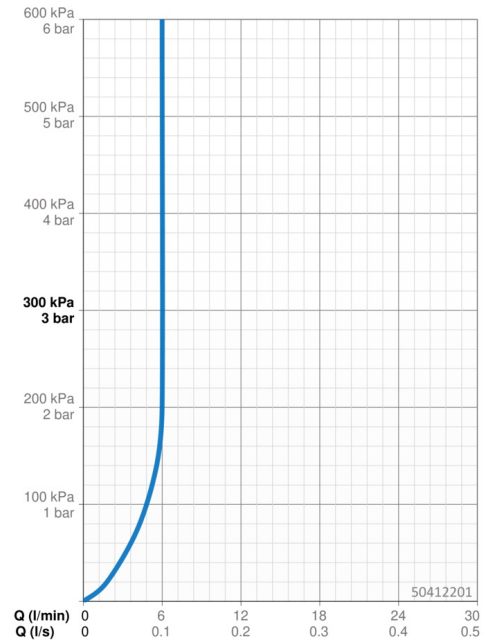

Technické údaje

Vlastnosti prietoku

Prietok pri tlaku 3 bar (s ovládačom prietoku) **6.0 l/min**

Technické vlastnosti

Veľkosť DN (menovitý rozmer) **DN15**
Dodávka teplej vody **max. +70°C**
Pracovný tlak **0.5-10 bar**
Spojovacia veľkosť **G1/2**
Projection **160 mm**
Materiál **Mosadz**

Predpisy

Norma EN **EN 200**

Schválenia a Prehlásenia

Vyhľadanie o zhode **DoC**