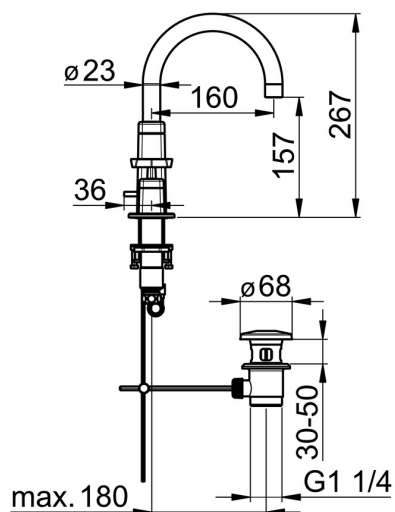

EAN: 4057304006845  
[static.hansa.com/50412201](http://static.hansa.com/50412201)

- Umývadlo
- Dve ovládacie páky
- Stojanková
- Chróm
- Otočné výtokové rameno
- PCA® - aerátor s konštantným prietokom vody aj pri kolísaní tlaku
- Krížová páka, Dve ovládacie páky / rukoväte
- Odtoková garnitúra s tiahom
- Uzatvárací vršok s keramickými doštičkami
- Flexibilné pripojovacie hadičky
- Telo batérie z mosadze DZR

### Technické vlastnosti

Veľkosť DN (menovitý rozmer) **DN15**  
 Dodávka teplej vody **max. +70°C**  
 Pracovný tlak **0.5-10 bar**  
 Spojovacia veľkosť **G1/2**  
 Projection **160 mm**  
 Materiál **Mosadz**

### SP50412201

	Názov	Kód
01	Flexibilná hadička, L=430, G1/2xG1/2 Ukončené	59914404
02	O-kružok, 13X2 Ukončené	59914405
03	Výtokové rameno	59914608
04	Aerator, M22x1 STD HC PCA, 6 l/min	59914428
05	Tesnenie výtokového ramena	59914431
06	Upevňovací set	59913371
07	Flexibilná hadička, L=160, G1/2-M10x1 Ukončené	59914407
08	Ovládacie tiahlo	59913459
11	Kryt príruby Ukončené	59914611
12	Kryt príruby	59914612
13	O-kružok, d 37.77x2.62 Ukončené	59913995
14	Sedlo, G1/2, SW17	59913224
15	Adaptér Biela	59910235
16	Upevňovací set Ukončené	59914403
17	Sedlo, G1/2	59913457
18	Ventil, G1/2xG1/2 Ukončené	59913455
19	Ventil, G1/2xG1/2 Ukončené	59913453