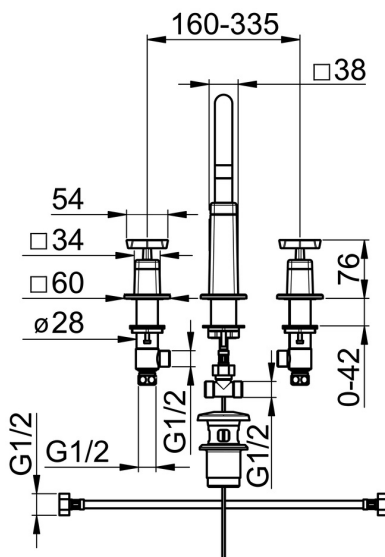

EAN: 4057304006845  
[static.hansa.com/50412201](http://static.hansa.com/50412201)

- Umývadlo
- Dve ovládacie páky
- Stojanková
- Chróm
- Otočné výtokové rameno
- PCA® - aerátor s konštantným prietokom vody aj pri kolísaní tlaku
- Krížová páka, Dve ovládacie páky / rukoväte
- Odtoková garnitúra s tiahom
- Uzatvárací vršok s keramickými doštičkami
- Flexibilné pripojovacie hadičky
- Telo batérie z mosadze DZR

### Technické vlastnosti

Veľkosť DN (menovitý rozmer) **DN15**  
 Dodávka teplej vody **max. +70°C**  
 Pracovný tlak **0.5-10 bar**  
 Spojovacia veľkosť **G1/2**  
 Projection **160 mm**  
 Materiál **Mosadz**

### SP50412201

	Názov	Kód
01	Flexibilná hadička, L=430, G1/2xG1/2 Ukončené	59914404
02	O-kružok, 13X2 Ukončené	59914405
03	Výtokové rameno	59914608
04	Aerator, M22x1 STD HC PCA, 6 l/min	59914428
05	Tesnenie výtokového ramena	59914431
06	Upevňovací set	59913371
07	Flexibilná hadička, L=160, G1/2-M10x1 Ukončené	59914407
08	Ovládacie tiahlo	59913459
11	Kryt príruby Ukončené	59914611
12	Kryt príruby	59914612
13	O-kružok, d 37.77x2.62 Ukončené	59913995
14	Sedlo, G1/2, SW17	59913224
15	Adaptér Biela	59910235
16	Upevňovací set Ukončené	59914403
17	Sedlo, G1/2	59913457
18	Ventil, G1/2xG1/2 Ukončené	59913455
19	Ventil, G1/2xG1/2 Ukončené	59913453