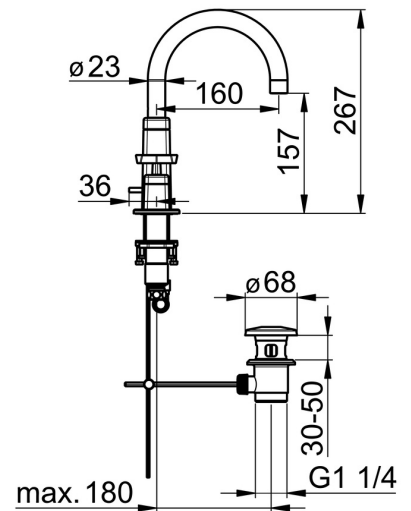

EAN: 4057304006845
static.hansa.com/50412201

- Wastafel
- Tweegreeps
- Wastafelmontage
- Chroom
- Draaibare uitloop
- PCA® mousseur voor een drukonafhankelijke doorstroom
- Kruisvormige greep, Tweegreeps bediend
- Afvoergarnituur met trekstang
- Keramische bovendeele voor debiet
- Flexibele aansluitlang(en)
- Kraanhuis gemaakt van DZR messing

Technische gegevens

Doorstromingseigenschappen

Doorstroomhoeveelheid bij 3 bar (met debietregelaar) **6.0 l/min**

Technische eigenschappen

DN-maat **DN15**
 Warmwatertoevoer **max. +70°C**
 Werkdruk **0.5-10 bar**
 Aansluitmaat **G1/2**
 Projection **160 mm**
 Materiaal **brass**

Voorschriften

EN-norm **EN 200**

Toestemmingen en Verklaringen

Verklaring van overeenstemming **DoC**

Reserveonderdelen

SP50412201

	Naam	Code
01	Flexibele aansluitingen, L=430, G1/2xG1/2 Stopgezet	59914404
02	O-ring, 13X2 Stopgezet	59914405
03	Uitloop Chromom	59914608
04	Mousseur, M22x1 STD HC PCA, 6 l/min Chromom	59914428
05	Dichting uitloop	59914431
06	Bevestigingsset	59913371
07	Flexibele aansluitingen, L=160, G1/2-M10x1 Stopgezet	59914407
08	Trekstang Chromom	59913459
11	Afdekplaat Chromom Stopgezet	59914611
12	Afdekplaat Chromom	59914612
13	O-ring, d 37.77x2.62 Stopgezet	59913995
14	Binnenwerk, G1/2, SW17	59913224
15	Adapter Wit	59910235
16	Bevestigingsset Stopgezet	59914403
17	Binnenwerk, G1/2	59913457
18	Klep, G1/2xG1/2 Stopgezet	59913455
19	Klep, G1/2xG1/2 Stopgezet	59913453