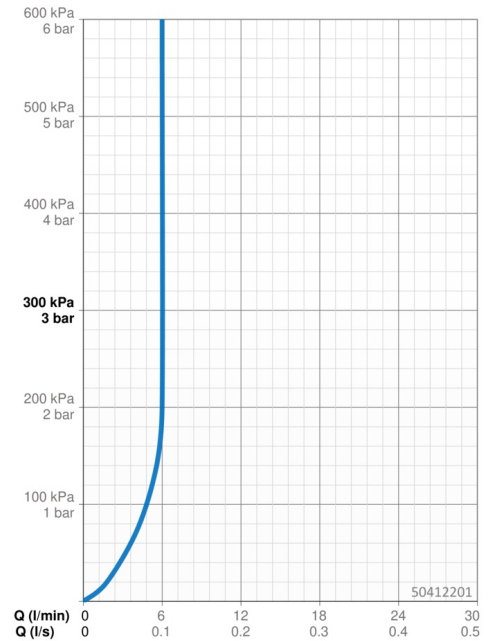

Technische gegevens

Doorstromingseigenschappen

Doorstroomhoeveelheid bij 3 bar (met debietregelaar) **6.0 l/min**

Technische eigenschappen

DN-maat **DN15**
Warmwatertoevoer **max. +70°C**
Werkdruk **0.5-10 bar**
Aansluitmaat **G1/2**
Projection **160 mm**
Materiaal **brass**

Voorschriften

EN-norm **EN 200**

Toestemmingen en Verklaringen

Verklaring van overeenstemming **DoC**