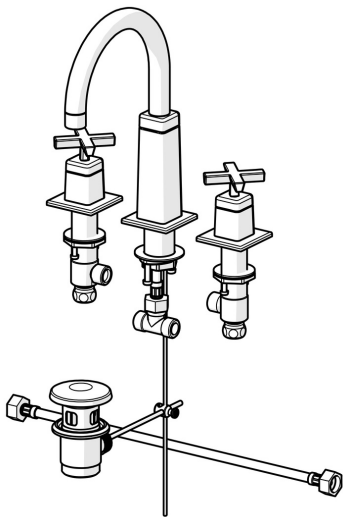

EAN: 4057304006845
static.hansa.com/50412201

- Wastafel
- Tweegreeps
- Wastafelmontage
- Chroom
- Draaibare uitloop
- PCA® mousseur voor een drukonafhankelijke doorstroom
- Kruisvormige greep, Tweegreeps bediend
- Afvoergarnituur met trekstang
- Keramische bovendeele voor debiet
- Flexibele aansluitlang(en)
- Kraanhuis gemaakt van DZR messing

Technische gegevens

Doorstromingseigenschappen

Doorstroomhoeveelheid bij 3 bar (met debietregelaar) **6.0 l/min**

Technische eigenschappen

DN-maat **DN15**
 Warmwatertoevoer **max. +70°C**
 Werkdruk **0.5-10 bar**
 Aansluitmaat **G1/2**
 Projection **160 mm**
 Materiaal **brass**

Voorschriften

EN-norm **EN 200**

Toestemmingen en Verklaringen

Verklaring van overeenstemming **DoC**

Reserveonderdelen

SP50412201

	Naam	Code
01	Flexibele aansluitingen, L=430, G1/2xG1/2 Stopgezet	59914404
02	O-ring, 13X2 Stopgezet	59914405
03	Uitloop Chromom	59914608
04	Mousseur, M22x1 STD HC PCA, 6 l/min Chromom	59914428
05	Dichting uitloop	59914431
06	Bevestigingsset	59913371
07	Flexibele aansluitingen, L=160, G1/2-M10x1 Stopgezet	59914407
08	Trekstang Chromom	59913459
11	Afdekplaat Chromom Stopgezet	59914611
12	Afdekplaat Chromom	59914612
13	O-ring, d 37.77x2.62 Stopgezet	59913995
14	Binnenwerk, G1/2, SW17	59913224
15	Adapter Wit	59910235
16	Bevestigingsset Stopgezet	59914403
17	Binnenwerk, G1/2	59913457
18	Klep, G1/2xG1/2 Stopgezet	59913455
19	Klep, G1/2xG1/2 Stopgezet	59913453