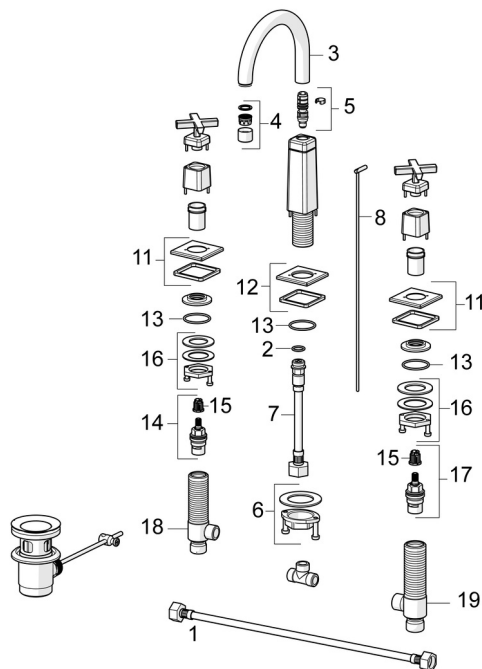

EAN: 4057304006845
static.hansa.com/50412201

- Wastafel
- Tweegreeps
- Wastafelmontage
- Chroom
- Draaibare uitloop
- PCA® mousseur voor een drukonafhankelijke doorstroom
- Kruisvormige greep, Tweegreeps bediend
- Afvoergarnituur met trekstang
- Keramische bovendeele voor debiet
- Flexibele aansluitlang(en)
- Kraanhuis gemaakt van DZR messing

Technische gegevens

Doorstromingseigenschappen

Doorstroomhoeveelheid bij 3 bar (met debietregelaar) **6.0 l/min**

Technische eigenschappen

DN-maat **DN15**
 Warmwatertoevoer **max. +70°C**
 Werkdruk **0.5-10 bar**
 Aansluitmaat **G1/2**
 Projection **160 mm**
 Materiaal **brass**

Voorschriften

EN-norm **EN 200**

Toestemmingen en Verklaringen

Verklaring van overeenstemming **DoC**

Reserveonderdelen

SP50412201

	Naam	Code
01	Flexibele aansluitingen, L=430, G1/2xG1/2 Stopgezet	59914404
02	O-ring, 13X2 Stopgezet	59914405
03	Uitloop Chromom	59914608
04	Mousseur, M22x1 STD HC PCA, 6 l/min Chromom	59914428
05	Dichting uitloop	59914431
06	Bevestigingsset	59913371
07	Flexibele aansluitingen, L=160, G1/2-M10x1 Stopgezet	59914407
08	Trekstang Chromom	59913459
11	Afdekplaat Chromom Stopgezet	59914611
12	Afdekplaat Chromom	59914612
13	O-ring, d 37.77x2.62 Stopgezet	59913995
14	Binnenwerk, G1/2, SW17	59913224
15	Adapter Wit	59910235
16	Bevestigingsset Stopgezet	59914403
17	Binnenwerk, G1/2	59913457
18	Klep, G1/2xG1/2 Stopgezet	59913455
19	Klep, G1/2xG1/2 Stopgezet	59913453