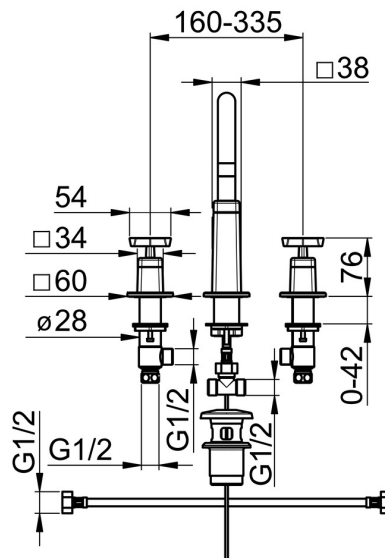

EAN: 4057304006845
static.hansa.com/50412201

- Wastafel
- Tweegreeps
- Wastafelmontage
- Chroom
- Draaibare uitloop
- PCA® mousseur voor een drukonafhankelijke doorstroom
- Kruisvormige greep, Tweegreeps bediend
- Afvoergarnituur met trekstang
- Keramische bovendeele voor debiet
- Flexibele aansluitlang(en)
- Kraanhuis gemaakt van DZR messing

Technische gegevens

Doorstromingseigenschappen

Doorstroomhoeveelheid bij 3 bar (met debietregelaar) **6.0 l/min**

Technische eigenschappen

DN-maat **DN15**
 Warmwatertoevoer **max. +70°C**
 Werkdruk **0.5-10 bar**
 Aansluitmaat **G1/2**
 Projection **160 mm**
 Materiaal **brass**

Voorschriften

EN-norm **EN 200**

Toestemmingen en Verklaringen

Verklaring van overeenstemming **DoC**

Reserveonderdelen

SP50412201

	Naam	Code
01	Flexibele aansluitingen, L=430, G1/2xG1/2 Stopgezet	59914404
02	O-ring, 13X2 Stopgezet	59914405
03	Uitloop Chromom	59914608
04	Mousseur, M22x1 STD HC PCA, 6 l/min Chromom	59914428
05	Dichting uitloop	59914431
06	Bevestigingsset	59913371
07	Flexibele aansluitingen, L=160, G1/2-M10x1 Stopgezet	59914407
08	Trekstang Chromom	59913459
11	Afdekplaat Chromom Stopgezet	59914611
12	Afdekplaat Chromom	59914612
13	O-ring, d 37.77x2.62 Stopgezet	59913995
14	Binnenwerk, G1/2, SW17	59913224
15	Adapter Wit	59910235
16	Bevestigingsset Stopgezet	59914403
17	Binnenwerk, G1/2	59913457
18	Klep, G1/2xG1/2 Stopgezet	59913455
19	Klep, G1/2xG1/2 Stopgezet	59913453