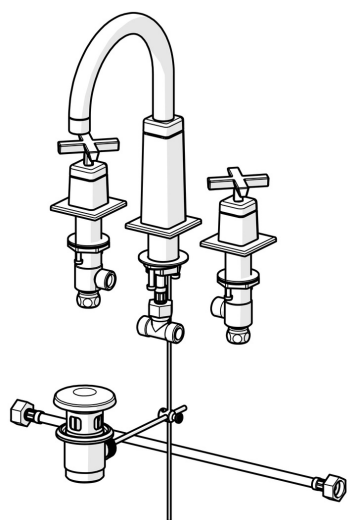

EAN: 4057304006845
static.hansa.com/50412201

- Lavabo
- Double poignée
- Montage sur plaque
- Chrome
- Bec pivotant
- PCA - Mousseur à débit constant indépendamment de la pression
- Poignée en croix, 2 poignées
- Vidage avec tirette
- Cartouche céramique de débit
- Raccordement par flexibles
- Corps en laiton DZR

Caractéristiques techniques

Caractéristiques de débit

Débit à 3 bar (avec limiteur de débit) **6.0 l/min**

Caractéristiques techniques

Taille DN (diamètre nominal) **DN15**
 Alimentation en eau chaude **max. +70°C**
 Pression de service **0.5-10 bar**
 Taille de raccord **G1/2**
 Saillie **160 mm**
 Matériau **brass**

Règlementations

Norme EN **EN 200**

Certificats et normes

Déclaration de conformité **DoC**

Pièces de rechange

SP50412201

	Nom	Code
01	Flexible d'alimentation, L=430, G1/2xG1/2 Arrêté	59914404
02	Joint, 13X2 Arrêté	59914405
03	Bec	59914608
04	Aérateur, M22x1 STD HC PCA, 6 l/min	59914428
05	Kit de joint pour bec	59914431
06	Ensemble de fixation	59913371
07	Flexible d'alimentation, L=160, G1/2-M10x1 Arrêté	59914407
08	Tirette de vidage	59913459
11	Rosaces Arrêté	59914611
12	Rosaces	59914612
13	Joint, d 37.77x2.62 Arrêté	59913995
14	Tête, G1/2, SW17	59913224
15	Adaptateur Blanc	59910235
16	Ensemble de fixation Arrêté	59914403
17	Tête, G1/2	59913457
18	Vanne, G1/2xG1/2 Arrêté	59913455
19	Vanne, G1/2xG1/2 Arrêté	59913453