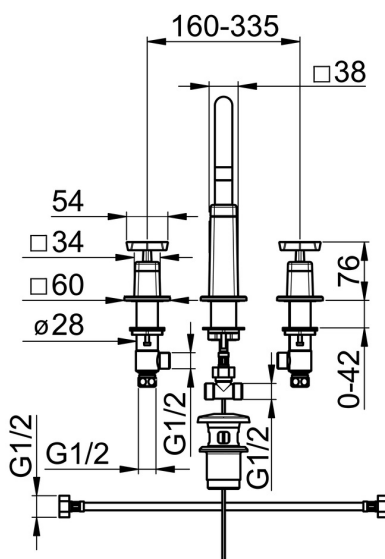

EAN: 4057304006845
static.hansa.com/50412201

- Lavabo
- Double poignée
- Montage sur plaque
- Chrome
- Bec pivotant
- PCA - Mousseur à débit constant indépendamment de la pression
- Poignée en croix, 2 poignées
- Vidage avec tirette
- Cartouche céramique de débit
- Raccordement par flexibles
- Corps en laiton DZR

Caractéristiques techniques

Caractéristiques de débit

Débit à 3 bar (avec limiteur de débit) **6.0 l/min**

Caractéristiques techniques

Taille DN (diamètre nominal) **DN15**
 Alimentation en eau chaude **max. +70°C**
 Pression de service **0.5-10 bar**
 Taille de raccord **G1/2**
 Saillie **160 mm**
 Matériau **brass**

Règlementations

Norme EN **EN 200**

Certificats et normes

Déclaration de conformité **DoC**

Pièces de rechange

SP50412201

	Nom	Code
01	Flexible d'alimentation, L=430, G1/2xG1/2 Arrêté	59914404
02	Joint, 13X2 Arrêté	59914405
03	Bec	59914608
04	Aérateur, M22x1 STD HC PCA, 6 l/min	59914428
05	Kit de joint pour bec	59914431
06	Ensemble de fixation	59913371
07	Flexible d'alimentation, L=160, G1/2-M10x1 Arrêté	59914407
08	Tirette de vidage	59913459
11	Rosaces Arrêté	59914611
12	Rosaces	59914612
13	Joint, d 37.77x2.62 Arrêté	59913995
14	Tête, G1/2, SW17	59913224
15	Adaptateur Blanc	59910235
16	Ensemble de fixation Arrêté	59914403
17	Tête, G1/2	59913457
18	Vanne, G1/2xG1/2 Arrêté	59913455
19	Vanne, G1/2xG1/2 Arrêté	59913453