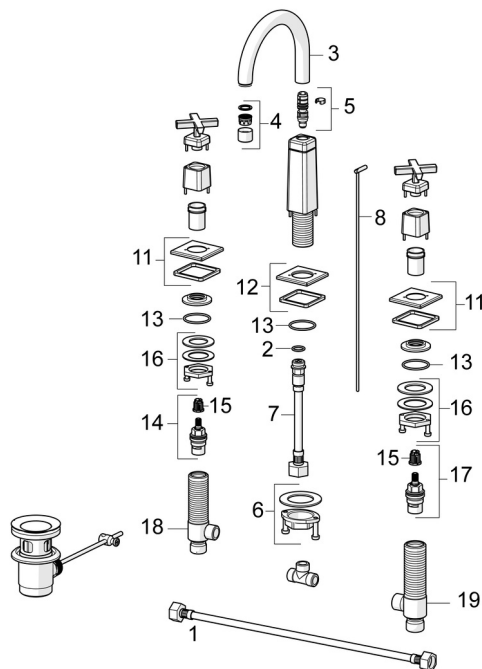

EAN: 4057304006845
static.hansa.com/50412201

- Lavabo
- Double poignée
- Montage sur plaque
- Chrome
- Bec pivotant
- PCA - Mousseur à débit constant indépendamment de la pression
- Poignée en croix, 2 poignées
- Vidage avec tirette
- Cartouche céramique de débit
- Raccordement par flexibles
- Corps en laiton DZR

Caractéristiques techniques

Caractéristiques de débit

Débit à 3 bar (avec limiteur de débit) **6.0 l/min**

Caractéristiques techniques

Taille DN (diamètre nominal) **DN15**
 Alimentation en eau chaude **max. +70°C**
 Pression de service **0.5-10 bar**
 Taille de raccord **G1/2**
 Saillie **160 mm**
 Matériau **brass**

Règlementations

Norme EN **EN 200**

Certificats et normes

Déclaration de conformité **DoC**

Pièces de rechange

SP50412201

	Nom	Code
01	Flexible d'alimentation, L=430, G1/2xG1/2 Arrêté	59914404
02	Joint, 13X2 Arrêté	59914405
03	Bec	59914608
04	Aérateur, M22x1 STD HC PCA, 6 l/min	59914428
05	Kit de joint pour bec	59914431
06	Ensemble de fixation	59913371
07	Flexible d'alimentation, L=160, G1/2-M10x1 Arrêté	59914407
08	Tirette de vidage	59913459
11	Rosaces Arrêté	59914611
12	Rosaces	59914612
13	Joint, d 37.77x2.62 Arrêté	59913995
14	Tête, G1/2, SW17	59913224
15	Adaptateur Blanc	59910235
16	Ensemble de fixation Arrêté	59914403
17	Tête, G1/2	59913457
18	Vanne, G1/2xG1/2 Arrêté	59913455
19	Vanne, G1/2xG1/2 Arrêté	59913453