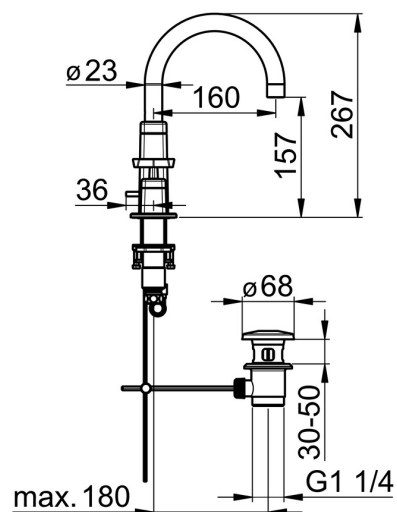

EAN: 4057304006845
static.hansa.com/50412201

- Lavabo
- Double poignée
- Montage sur plaque
- Chrome
- Bec pivotant
- PCA - Mousseur à débit constant indépendamment de la pression
- Poignée en croix, 2 poignées
- Vidage avec tirette
- Cartouche céramique de débit
- Raccordement par flexibles
- Corps en laiton DZR

Caractéristiques techniques

Caractéristiques de débit

Débit à 3 bar (avec limiteur de débit) **6.0 l/min**

Caractéristiques techniques

Taille DN (diamètre nominal) **DN15**
 Alimentation en eau chaude **max. +70°C**
 Pression de service **0.5-10 bar**
 Taille de raccord **G1/2**
 Saillie **160 mm**
 Matériau **brass**

Règlementations

Norme EN **EN 200**

Certificats et normes

Déclaration de conformité **DoC**

Pièces de rechange

SP50412201

	Nom	Code
01	Flexible d'alimentation, L=430, G1/2xG1/2 Arrêté	59914404
02	Joint, 13X2 Arrêté	59914405
03	Bec	59914608
04	Aérateur, M22x1 STD HC PCA, 6 l/min	59914428
05	Kit de joint pour bec	59914431
06	Ensemble de fixation	59913371
07	Flexible d'alimentation, L=160, G1/2-M10x1 Arrêté	59914407
08	Tirette de vidage	59913459
11	Rosaces Arrêté	59914611
12	Rosaces	59914612
13	Joint, d 37.77x2.62 Arrêté	59913995
14	Tête, G1/2, SW17	59913224
15	Adaptateur Blanc	59910235
16	Ensemble de fixation Arrêté	59914403
17	Tête, G1/2	59913457
18	Vanne, G1/2xG1/2 Arrêté	59913455
19	Vanne, G1/2xG1/2 Arrêté	59913453