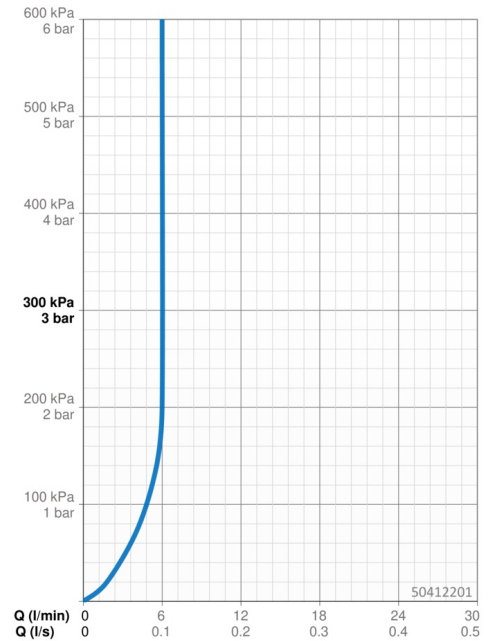

Caractéristiques techniques

Caractéristiques de débit

Débit à 3 bar (avec limiteur de débit) **6.0 l/min**

Caractéristiques techniques

Taille DN (diamètre nominal) **DN15**
Alimentation en eau chaude **max. +70°C**
Pression de service **0.5-10 bar**
Taille de raccord **G1/2**
Saillie **160 mm**
Matériau **brass**

Règlementations

Norme EN **EN 200**

Certificats et normes

Déclaration de conformité **DoC**