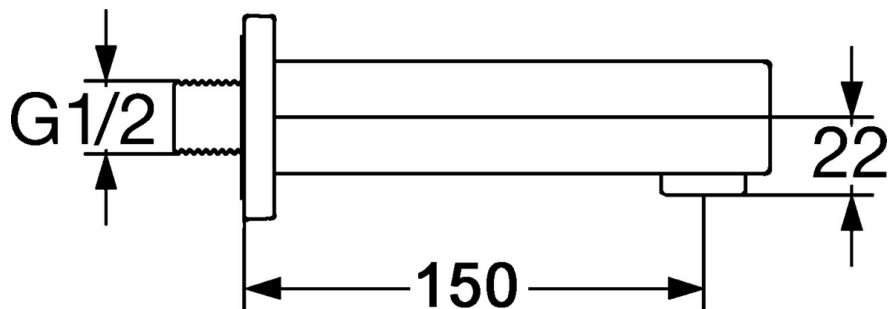

EAN: 4015474072640
static.hansa.com/50382100

- Sprcha a vaňa
- Príslušenstvo
- Nástenná montáž
- Chróm

Technické údaje

Technické vlastnosti

Dodávka teplej vody
Pracovný tlak

max. +80°C
0.5-10 bar

Náhradné diely

SP50382100

	Názov	Kód
4	Kryt príruby Ukončené	59912677
4.2	Aerator, M24x1 B	59905872