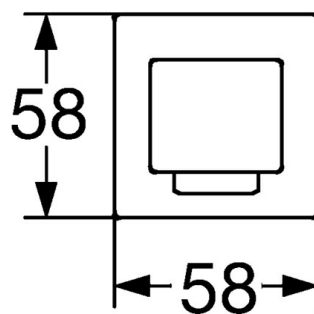

EAN: 4015474072640
static.hansa.com/50382100

- Sprcha a vaňa
- Príslušenstvo
- Nástenná montáž
- Chróm

Technické údaje

Technické vlastnosti

Dodávka teplej vody
Pracovný tlak

max. +80°C
0.5-10 bar

Náhradné diely

SP50382100

	Názov	Kód
4	Kryt príruby Ukončené	59912677
4.2	Aerator, M24x1 B	59905872