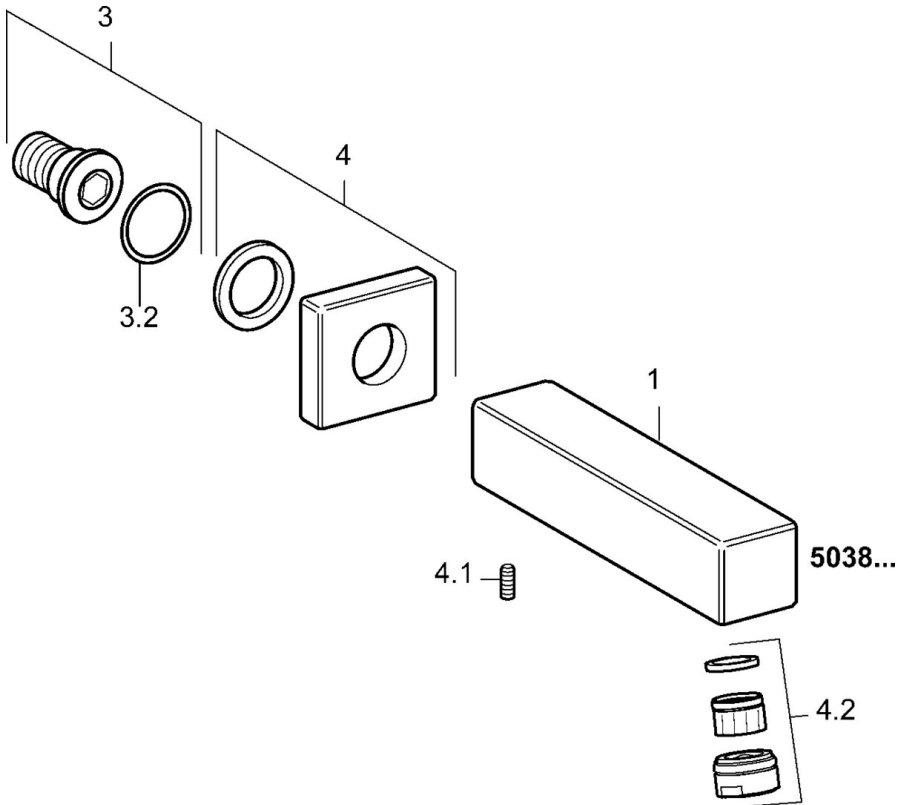

EAN: 4015474072640
static.hansa.com/50382100

- Sprcha a vaňa
- Príslušenstvo
- Nástenná montáž
- Chróm

Technické údaje

Technické vlastnosti

Dodávka teplej vody
Pracovný tlak

max. +80°C
0.5-10 bar

Náhradné diely

SP50382100

	Názov	Kód
4	Kryt príruby Ukončené	59912677
4.2	Aerator, M24x1 B	59905872