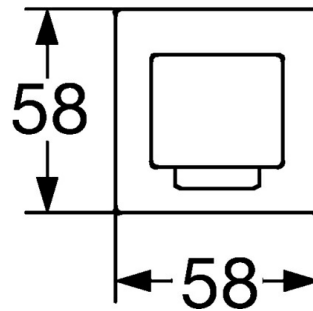

EAN: 4015474072640
static.hansa.com/50382100

- Bad en douche
- Hulpuitrustingen
- Wandmontage
- Chroom

Technische gegevens

Technische eigenschappen

Warmwatertoevoer	max. +80°C
Werkdruk	0.5-10 bar

Reserveonderdelen

SP50382100

	Naam	Code
4	Afdekplaat Stopgezet	59912677
4.2	Mousseur, M24x1 B Chroom	59905872