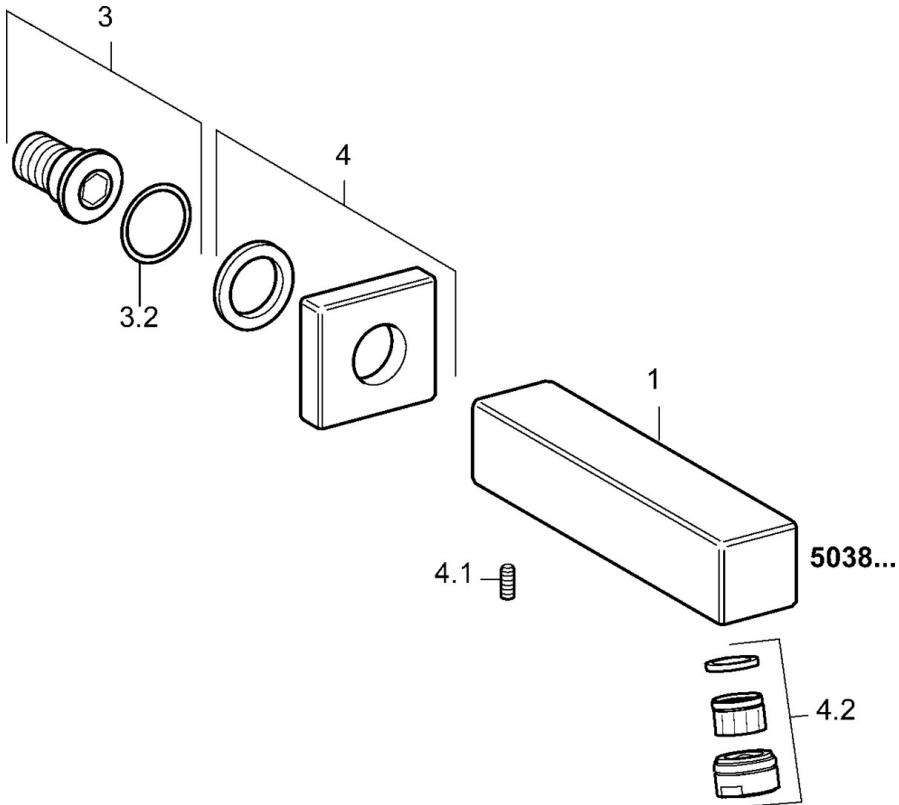

EAN: 4015474072640
static.hansa.com/50382100

- Bad en douche
- Hulpuitrustingen
- Wandmontage
- Chroom

Technische gegevens

Technische eigenschappen

Warmwatertoevoer	max. +80°C
Werkdruk	0.5-10 bar

Reserveonderdelen

SP50382100

	Naam	Code
4	Afdekplaat Stopgezet	59912677
4.2	Mousseur, M24x1 B Chroom	59905872