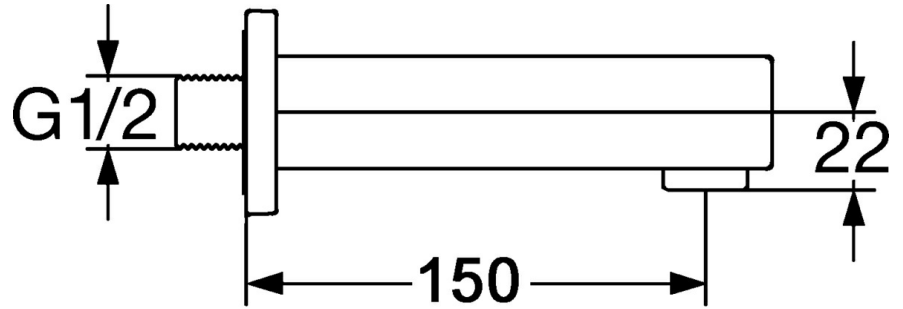

EAN: 4015474072640
static.hansa.com/50382100

- Bad en douche
- Hulpuitrustingen
- Wandmontage
- Chroom

Technische gegevens

Technische eigenschappen

Warmwatertoevoer	max. +80°C
Werkdruk	0.5-10 bar

Reserveonderdelen

SP50382100

	Naam	Code
4	Afdekplaat Stopgezet	59912677
4.2	Mousseur, M24x1 B Chroom	59905872