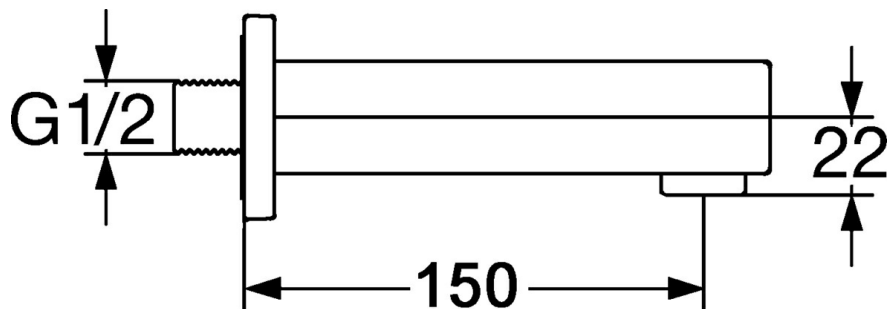

EAN: 4015474072640
static.hansa.com/50382100

- Baignoire et douche
- Equipement auxiliaire
- Montage mural
- Chrome

Caractéristiques techniques

Caractéristiques techniques

Alimentation en eau chaude

max. +80°C

Pression de service

0.5-10 bar

Pièces de rechange

SP50382100

	Nom	Code
4	Rosaces Arrêté	59912677
4.2	Aérateur, M24x1 B	59905872