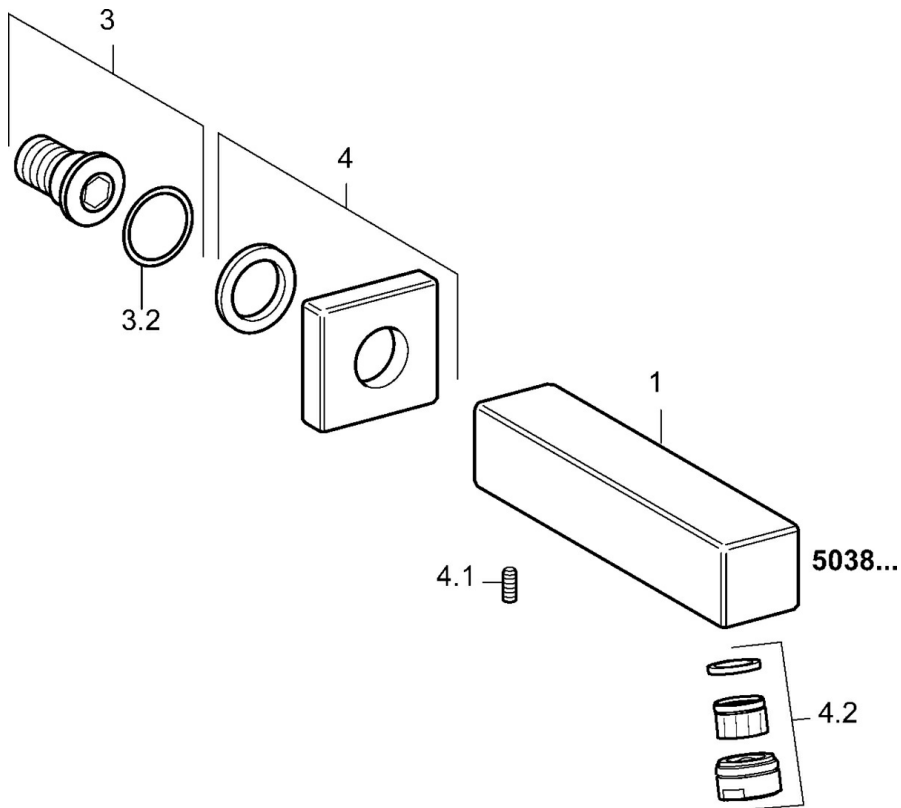

EAN: 4015474072640
static.hansa.com/50382100

- Baignoire et douche
- Equipement auxiliaire
- Montage mural
- Chrome

Caractéristiques techniques

Caractéristiques techniques

Alimentation en eau chaude

max. +80°C

Pression de service

0.5-10 bar

Pièces de rechange

SP50382100

	Nom	Code
4	Rosaces Arrêté	59912677
4.2	Aérateur, M24x1 B	59905872