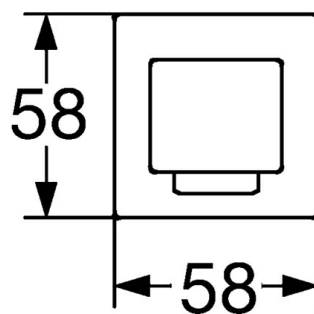

EAN: 4015474072640
static.hansa.com/50382100

- Baignoire et douche
- Equipement auxiliaire
- Montage mural
- Chrome

Caractéristiques techniques

Caractéristiques techniques

Alimentation en eau chaude

max. +80°C

Pression de service

0.5-10 bar

Pièces de rechange

SP50382100

	Nom	Code
4	Rosaces Arrêté	59912677
4.2	Aérateur, M24x1 B	59905872