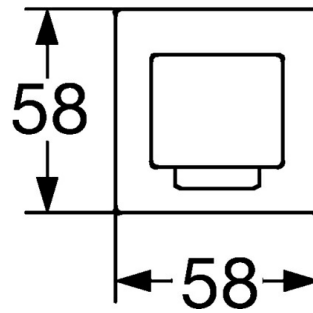

EAN: 4015474072640
static.hansa.com/50382100

- Wanne & Dusche
- Zubehör
- Wandmontage
- Chrom

Technische Daten

Technische Eigenschaften

Warmwasserversorgung	max. +80°C
Arbeitsdruck	0.5-10 bar

Ersatzteile

SP50382100

	Name	Art.-Nr.
4	Rosette Ausgelaufen	59912677
4.2	Luftsprudler, M24x1 B	59905872