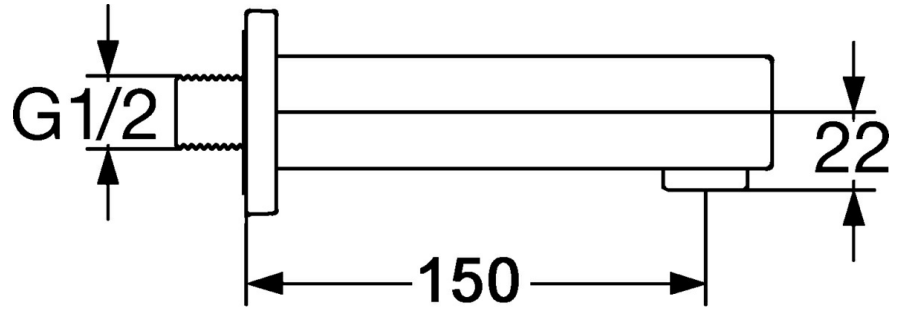

EAN: 4015474072640
static.hansa.com/50382100

- Wanne & Dusche
- Zubehör
- Wandmontage
- Chrom

Technische Daten

Technische Eigenschaften

Warmwasserversorgung	max. +80°C
Arbeitsdruck	0.5-10 bar

Ersatzteile

SP50382100

	Name	Art.-Nr.
4	Rosette Ausgelaufen	59912677
4.2	Luftsprudler, M24x1 B	59905872