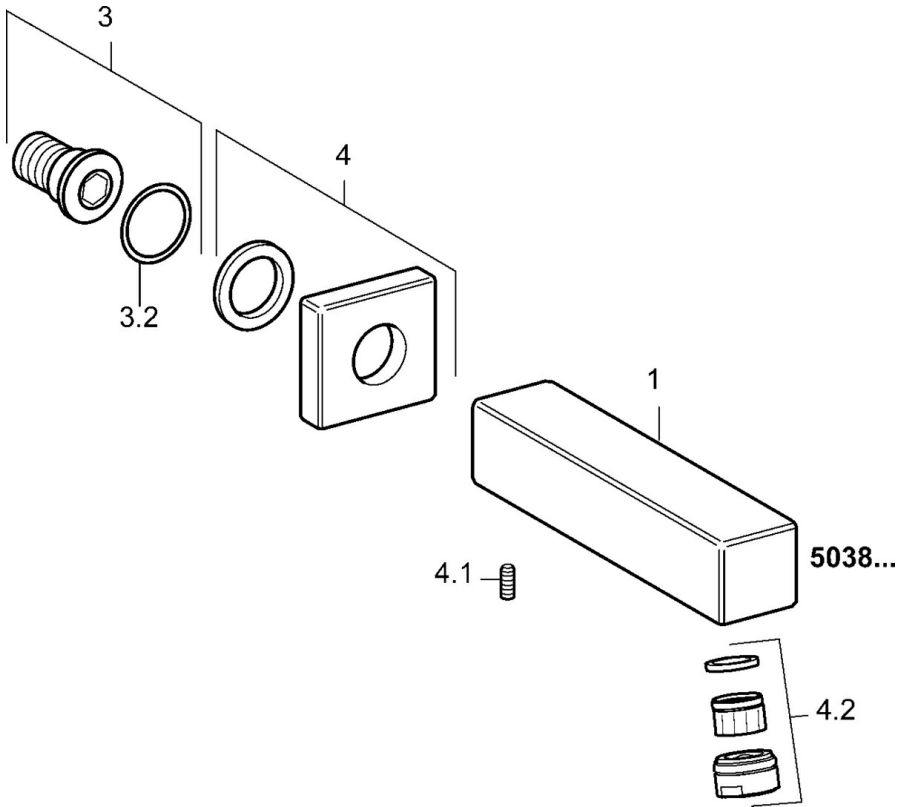

EAN: 4015474072640
static.hansa.com/50382100

- Wanne & Dusche
- Zubehör
- Wandmontage
- Chrom

Technische Daten

Technische Eigenschaften

Warmwasserversorgung	max. +80°C
Arbeitsdruck	0.5-10 bar

Ersatzteile

SP50382100

	Name	Art.-Nr.
4	Rosette Ausgelaufen	59912677
4.2	Luftsprudler, M24x1 B	59905872