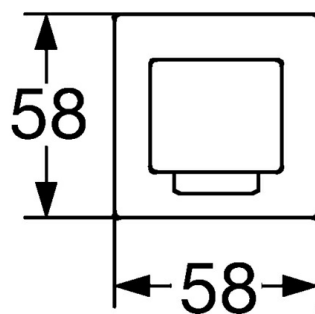

EAN: 4015474072640
static.hansa.com/50382100

- Sprcha & vana
- Příslušenství
- Montáž na zeď
- Chrom

Technické údaje

Technické vlastnosti

Zdroj teplé vody	max. +80°C
Pracovní tlak	0.5-10 bar

Náhradní díly

SP50382100

	Název	Kód
4	Kryt příruby Ukončeno	59912677
4.2	Aerator, M24x1 B	59905872