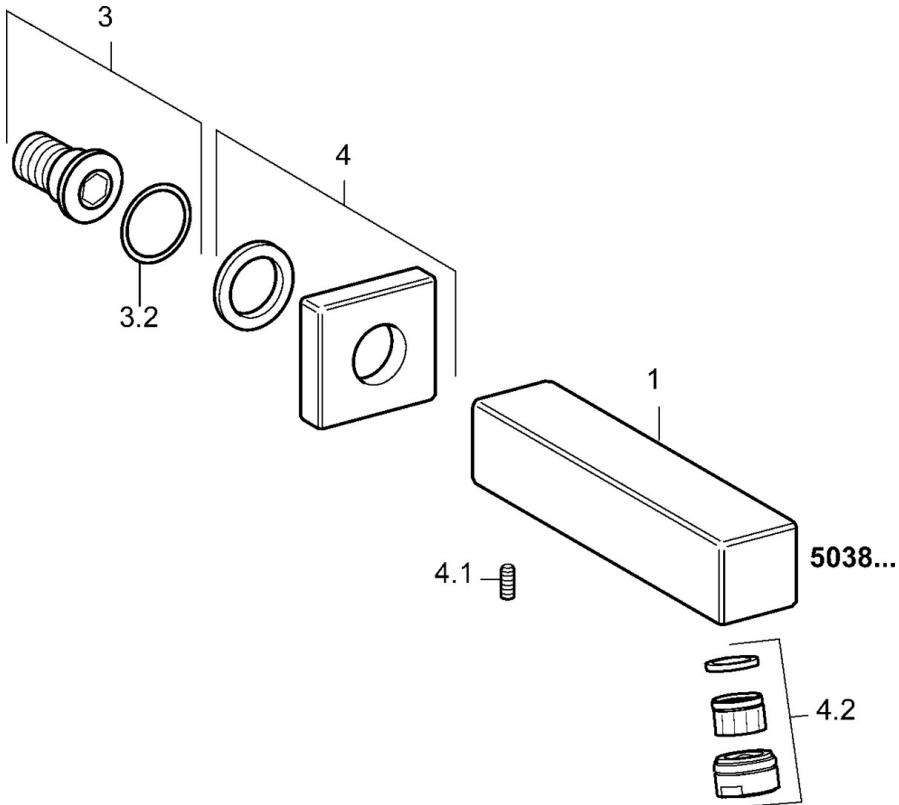

EAN: 4015474072640
static.hansa.com/50382100

- Sprcha & vana
- Příslušenství
- Montáž na zeď
- Chrom

Technické údaje

Technické vlastnosti

Zdroj teplé vody	max. +80°C
Pracovní tlak	0.5-10 bar

Náhradní díly

SP50382100

	Název	Kód
4	Kryt příruby Ukončeno	59912677
4.2	Aerator, M24x1 B	59905872