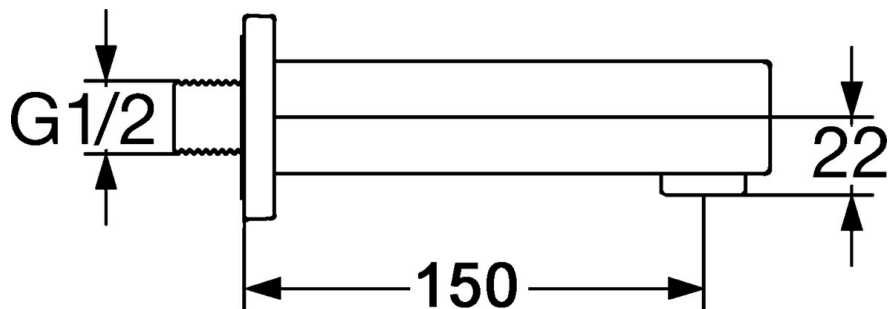

EAN: 4015474072640
static.hansa.com/50382100

- Sprcha & vana
- Příslušenství
- Montáž na zeď
- Chrom

Technické údaje

Technické vlastnosti

Zdroj teplé vody	max. +80°C
Pracovní tlak	0.5-10 bar

Náhradní díly

SP50382100

	Název	Kód
4	Kryt příruby Ukončeno	59912677
4.2	Aerator, M24x1 B	59905872