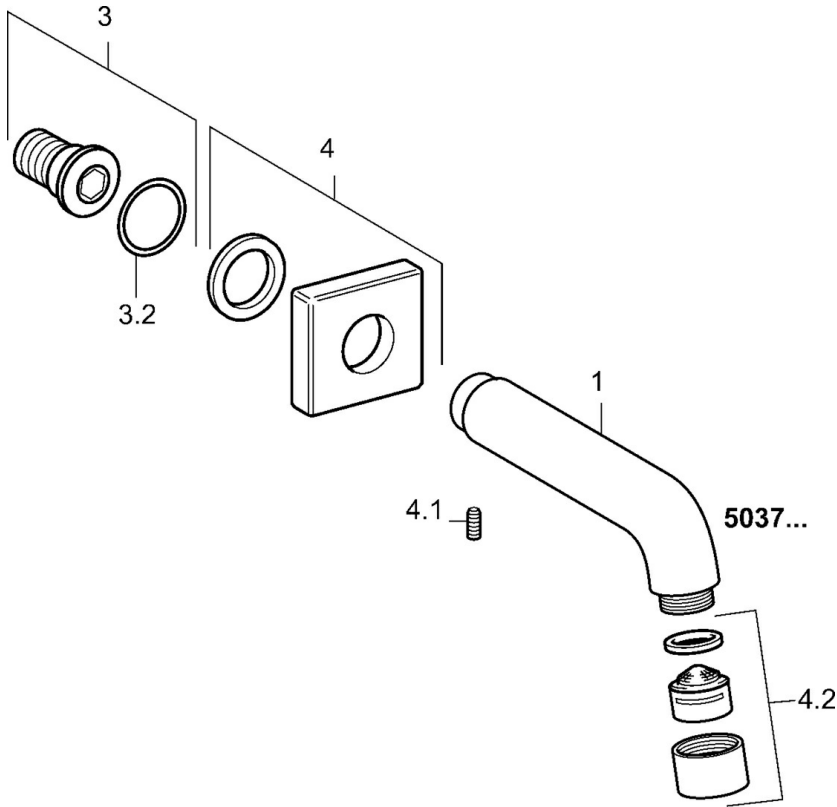

EAN: 4015474072473  
[static.hansa.com/50372200](https://static.hansa.com/50372200)

- Bad en douche
- Hulpuitrustingen
- Wandmontage
- Chroom

### Technische eigenschappen

Warmwatertoevoer	max. +80°C
Werkdruk	0.5-10 bar

### SP50372100

	Naam	Code
3	Schroefdraad tepel	59913658
4	Afdekplaat Stopgezet	59912677
4.2	Mousseur Stopgezet	59912691