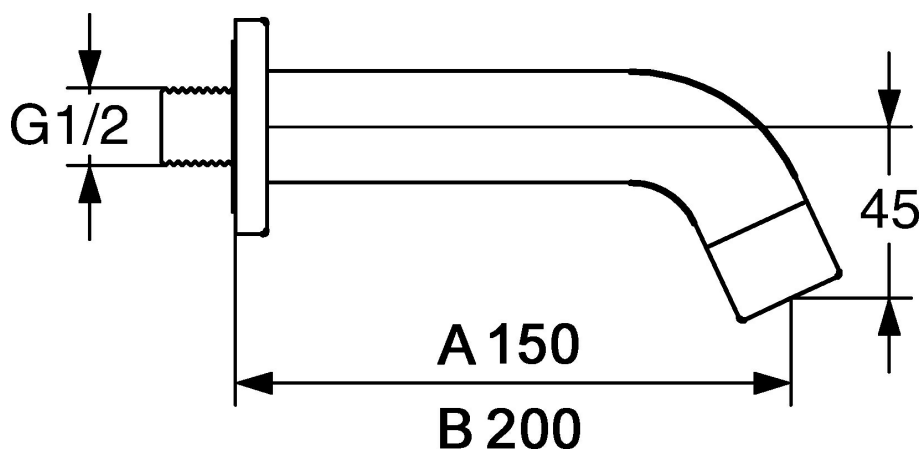

EAN: 4015474072473  
[static.hansa.com/50372200](https://static.hansa.com/50372200)

- Bad en douche
- Hulpuitrustingen
- Wandmontage
- Chroom

## Technische gegevens

### Technische eigenschappen

Warmwatertoevoer	max. +80°C
Werkdruk	0.5-10 bar

### SP50372100

	Naam	Code
3	Schroefdraad tepel	59913658
4	Afdekplaat Stopgezet	59912677
4.2	Mousseur Stopgezet	59912691