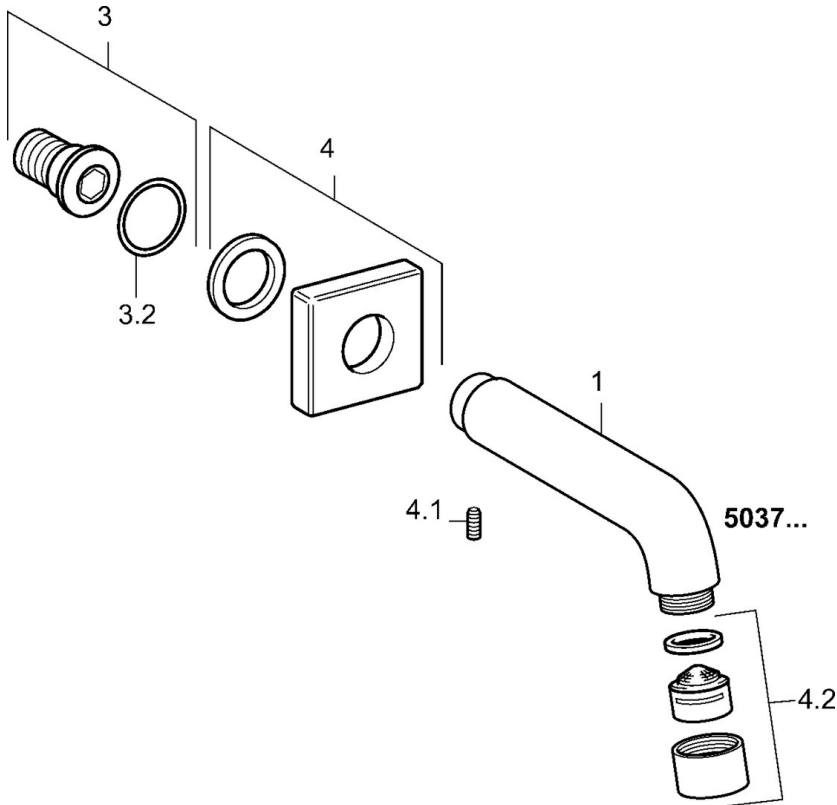

EAN: 4015474072473
static.hansa.com/50372200

- Sprcha & vana
- Příslušenství
- Montáž na zeď
- Chrom

Technické údaje

Technické vlastnosti

Zdroj teplé vody	max. +80°C
Pracovní tlak	0.5-10 bar

Náhradní díly

SP50372100

	Název	Kód
3	Závit bradavky	59913658
4	Kryt příruby Ukončeno	59912677
4.2	Aerator Ukončeno	59912691