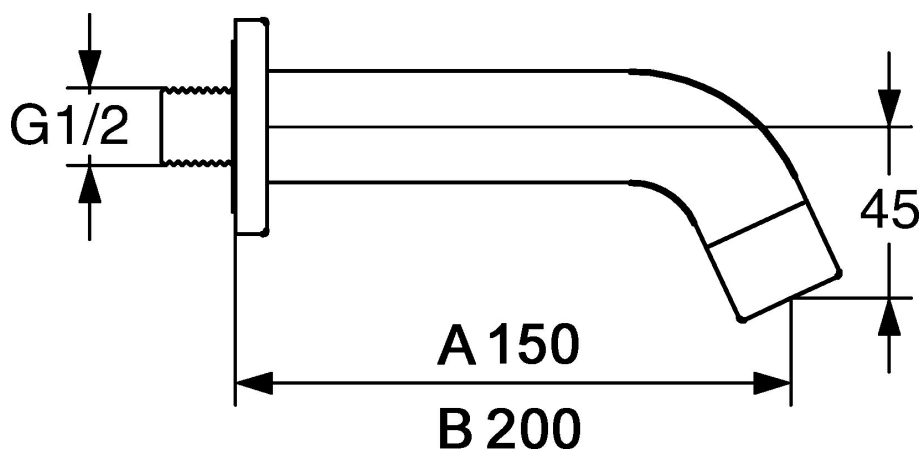

EAN: 4015474072473
static.hansa.com/50372200

- Sprcha & vana
- Příslušenství
- Montáž na zeď
- Chrom

Technické údaje

Technické vlastnosti

Zdroj teplé vody	max. +80°C
Pracovní tlak	0.5-10 bar

Náhradní díly

SP50372100

	Název	Kód
3	Závit bradavky	59913658
4	Kryt příruby Ukončeno	59912677
4.2	Aerator Ukončeno	59912691