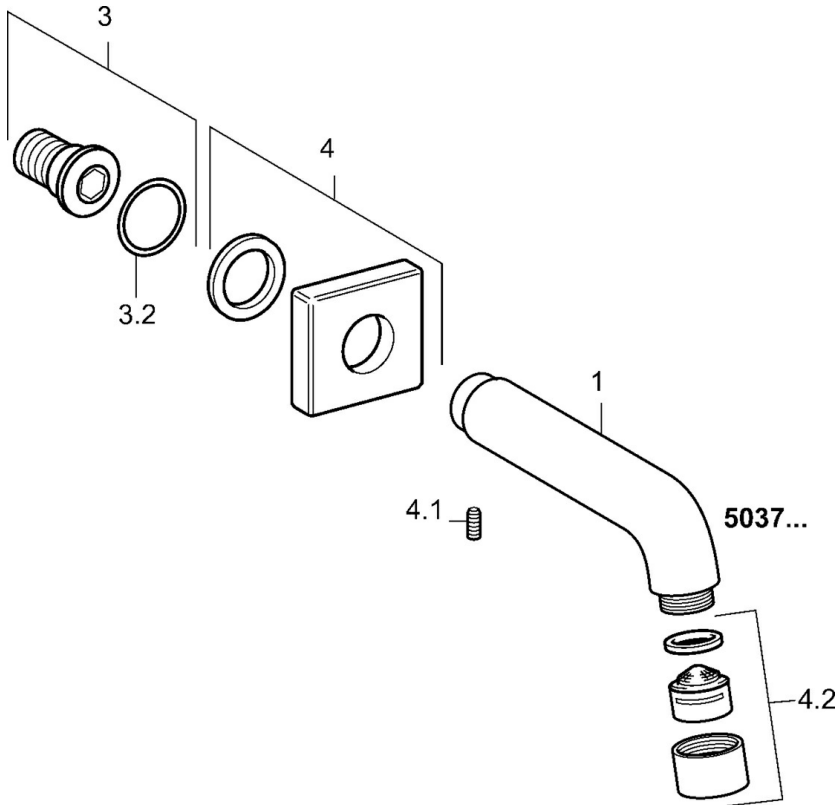

EAN: 4015474072466
static.hansa.com/50372100

- Sprcha a vaňa
- Príslušenstvo
- Nástenná montáž
- Chróm

Technické údaje

Technické vlastnosti

Dodávka teplej vody
Pracovný tlak

max. +80°C
0.5-10 bar

Náhradné diely

SP50372100

	Názov	Kód
3	Závit bradavky	59913658
4	Kryt príruby Ukončené	59912677
4.2	Aerator Ukončené	59912691