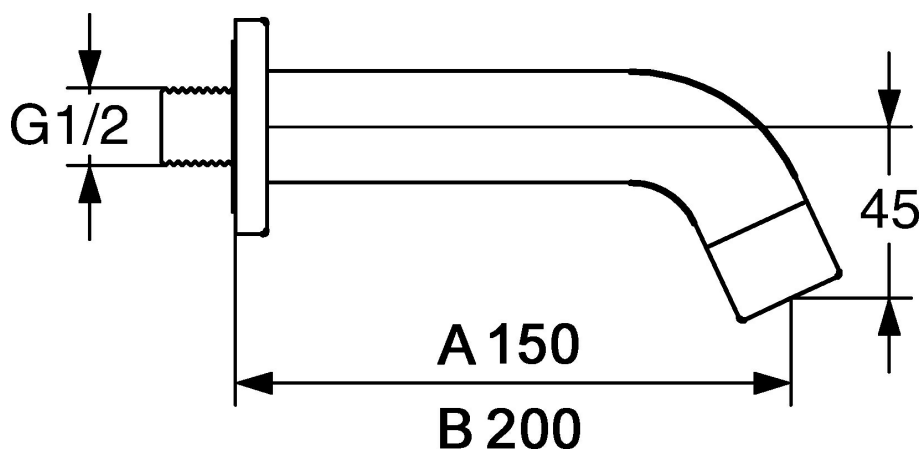

EAN: 4015474072466
static.hansa.com/50372100

- Sprcha a vaňa
- Príslušenstvo
- Nástenná montáž
- Chróm

Technické údaje

Technické vlastnosti

Dodávka teplej vody
Pracovný tlak

max. +80°C
0.5-10 bar

Náhradné diely

SP50372100

	Názov	Kód
3	Závit bradavky	59913658
4	Kryt príruby Ukončené	59912677
4.2	Aerator Ukončené	59912691