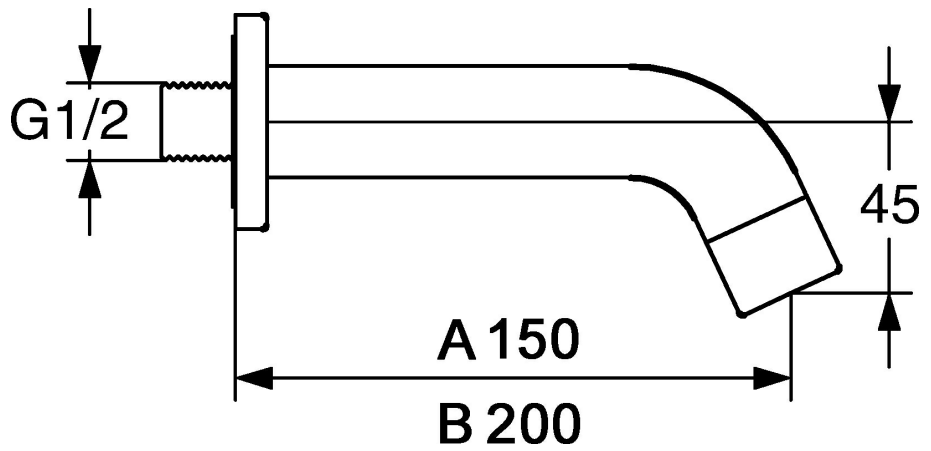

EAN: 4015474072466
static.hansa.com/50372100

- Bad en douche
- Hulpuitrustingen
- Wandmontage
- Chroom

Technische gegevens

Technische eigenschappen

Warmwatertoevoer	max. +80°C
Werkdruk	0.5-10 bar

Reserveonderdelen

SP50372100

	Naam	Code
3	Schroefdraad tepel	59913658
4	Afdekplaat Stopgezet	59912677
4.2	Mousseur Stopgezet	59912691