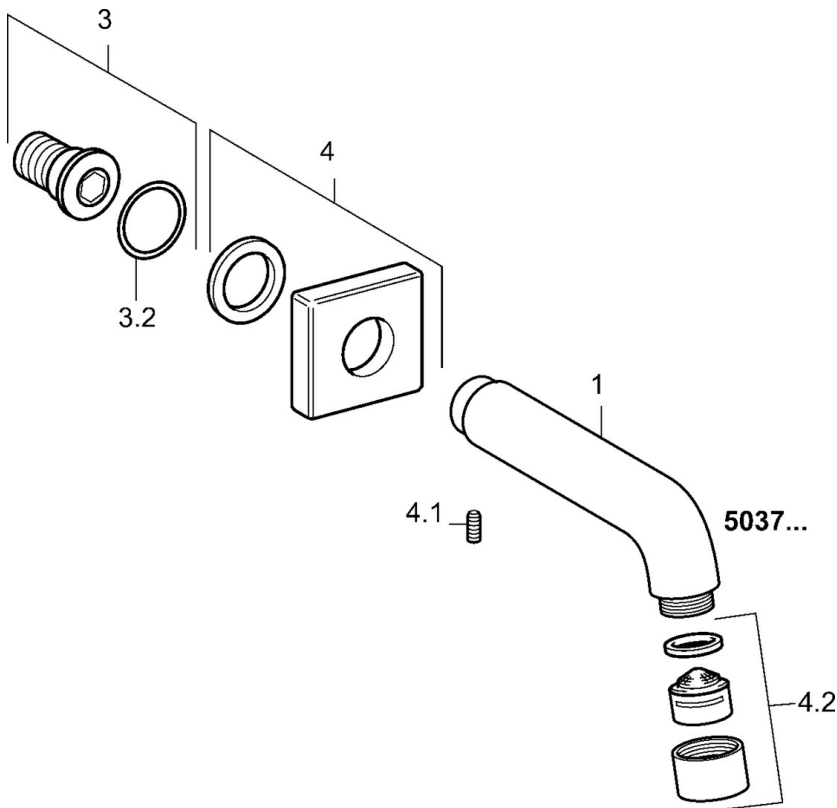

EAN: 4015474072466
static.hansa.com/50372100

- Bad en douche
- Hulpuitrustingen
- Wandmontage
- Chroom

Technische gegevens

Technische eigenschappen

Warmwatertoevoer	max. +80°C
Werkdruk	0.5-10 bar

Reserveonderdelen

SP50372100

	Naam	Code
3	Schroefdraad tepel	59913658
4	Afdekplaat Stopgezet	59912677
4.2	Mousseur Stopgezet	59912691