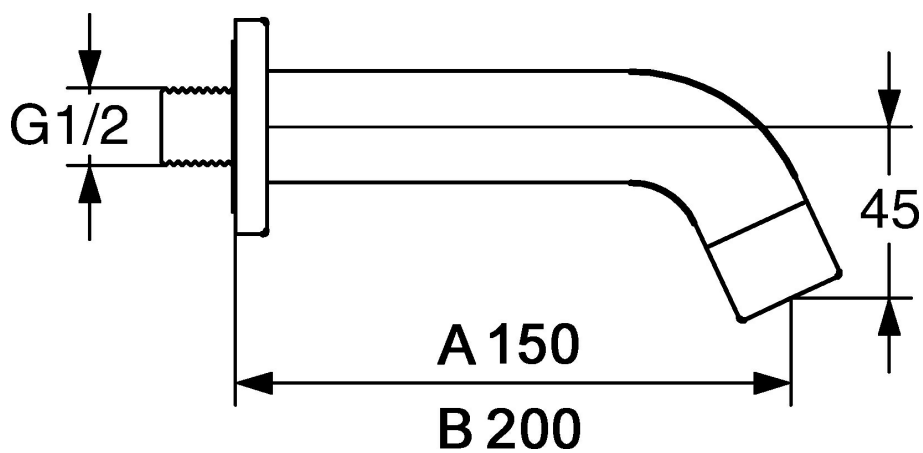

EAN: 4015474072466
static.hansa.com/50372100

- Vasca & doccia
- Accessori
- Montaggio a parete
- Cromo

Dati tecnici

Caratteristiche tecniche

Fornitura di acqua calda
Pressione di esercizio

max. +80°C
0.5-10 bar

Parti di ricambio

SP50372100

	Nome	Codice
3	Capezzolo filetto	59913658
4	Piastra Fuori produzione	59912677
4.2	Aeratore Fuori produzione	59912691