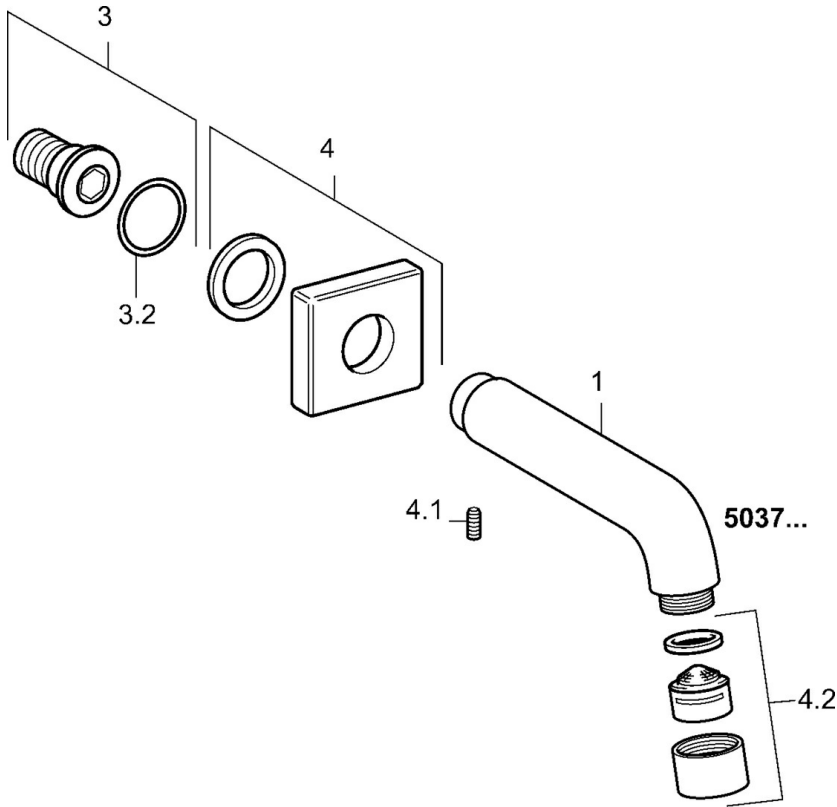

EAN: 4015474072466
static.hansa.com/50372100

- Vasca & doccia
- Accessori
- Montaggio a parete
- Cromo

Dati tecnici

Caratteristiche tecniche

Fornitura di acqua calda
Pressione di esercizio

max. +80°C
0.5-10 bar

Parti di ricambio

SP50372100

	Nome	Codice
3	Capezzolo filetto	59913658
4	Piastra Fuori produzione	59912677
4.2	Aeratore Fuori produzione	59912691