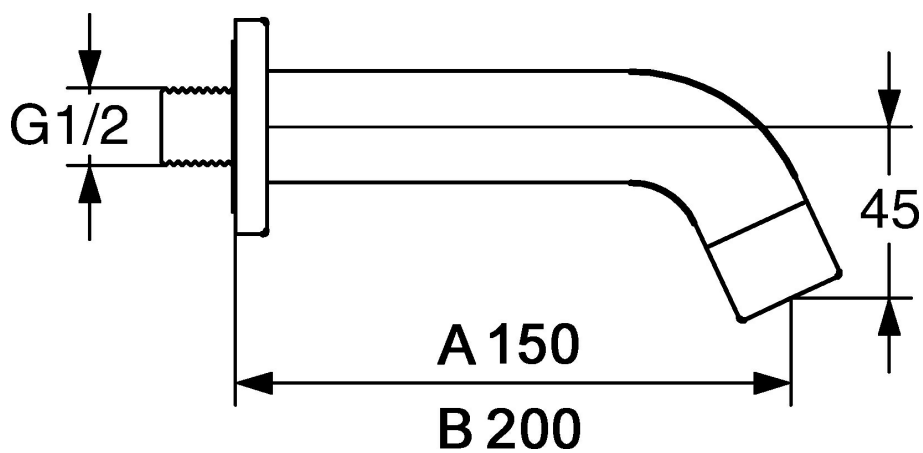

## Caractéristiques techniques

### Caractéristiques techniques

Alimentation en eau chaude

max. +80°C

Pression de service

0.5-10 bar

### SP50372100

	Nom	Code
3	Mamelon de fil	59913658
4	Rosaces Arrêté	59912677
4.2	Aérateur Arrêté	59912691