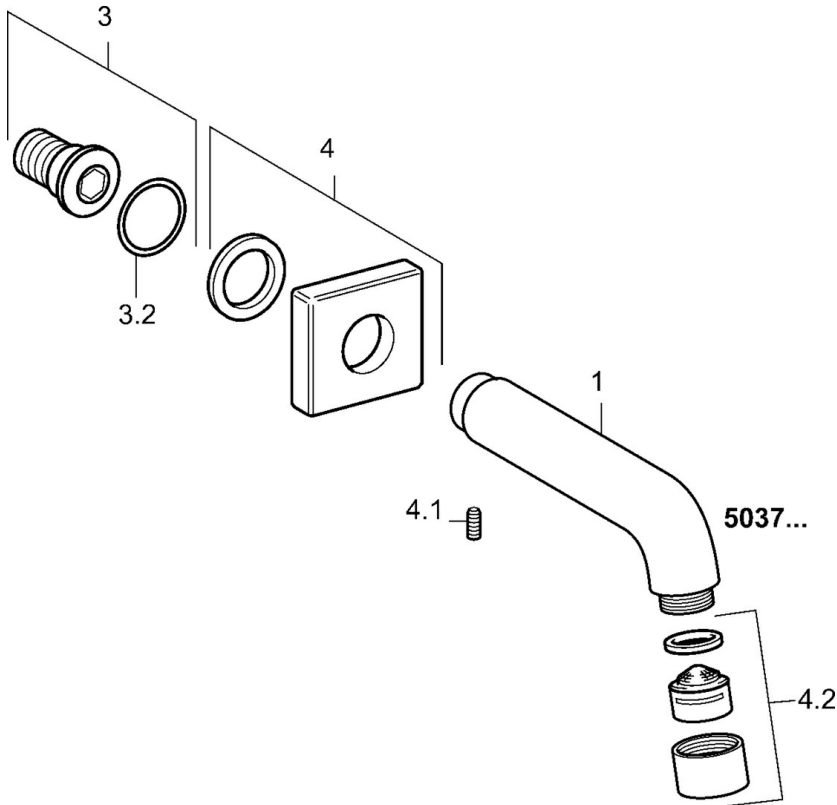

EAN: 4015474072466
static.hansa.com/50372100

- Wanne & Dusche
- Zubehör
- Wandmontage
- Chrom

Technische Daten

Technische Eigenschaften

Warmwasserversorgung	max. +80°C
Arbeitsdruck	0.5-10 bar

Ersatzteile

SP50372100

	Name	Art.-Nr.
3	Gewindenippel	59913658
4	Rosette Ausgelaufen	59912677
4.2	Luftsprudler Ausgelaufen	59912691