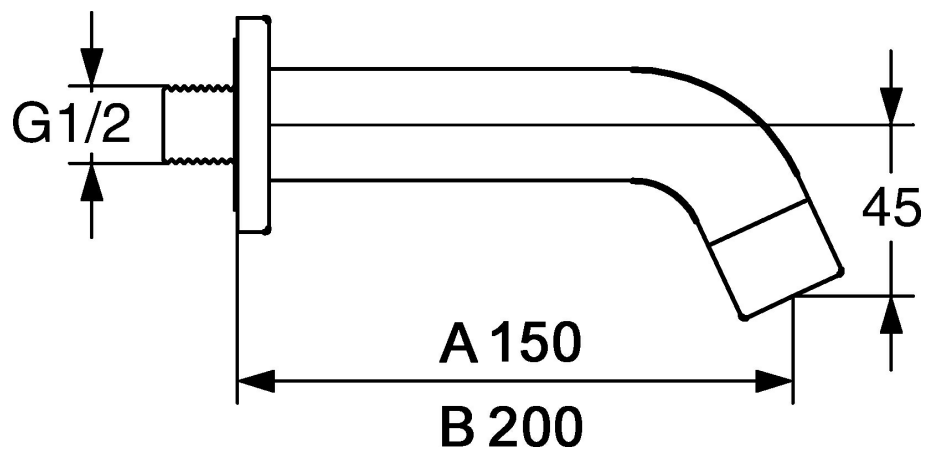

EAN: 4015474072466
static.hansa.com/50372100

- Wanne & Dusche
- Zubehör
- Wandmontage
- Chrom

Technische Daten

Technische Eigenschaften

Warmwasserversorgung	max. +80°C
Arbeitsdruck	0.5-10 bar

Ersatzteile

SP50372100

	Name	Art.-Nr.
3	Gewindenippel	59913658
4	Rosette Ausgelaufen	59912677
4.2	Luftsprudler Ausgelaufen	59912691