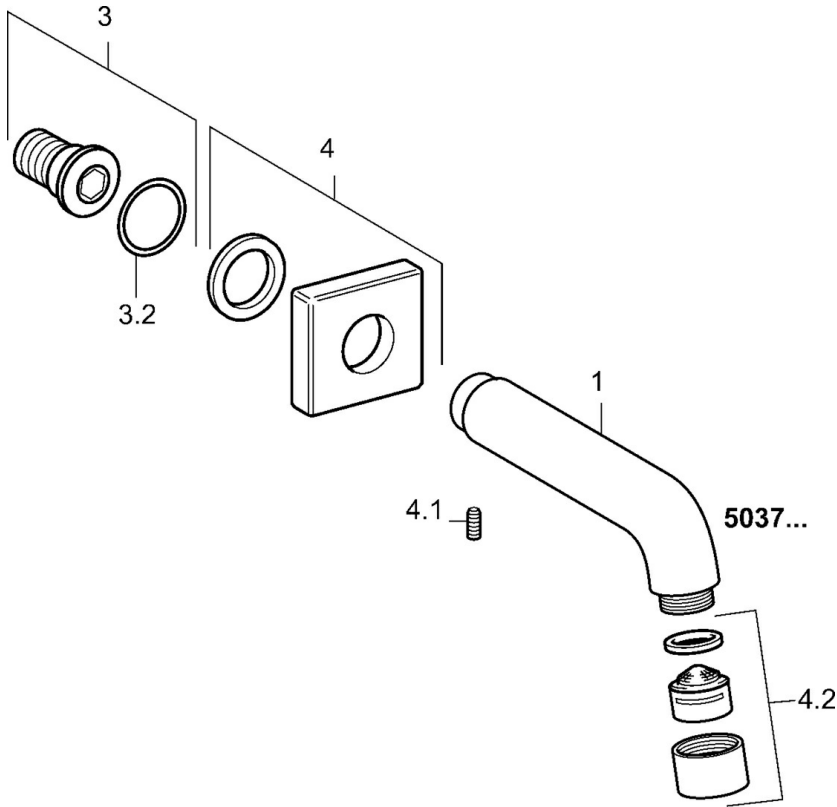

EAN: 4015474072466
static.hansa.com/50372100

- Sprcha & vana
- Příslušenství
- Montáž na zeď
- Chrom

Technické údaje

Technické vlastnosti

Zdroj teplé vody	max. +80°C
Pracovní tlak	0.5-10 bar

Náhradní díly

SP50372100

	Název	Kód
3	Závit bradavky	59913658
4	Kryt příruby Ukončeno	59912677
4.2	Aerator Ukončeno	59912691