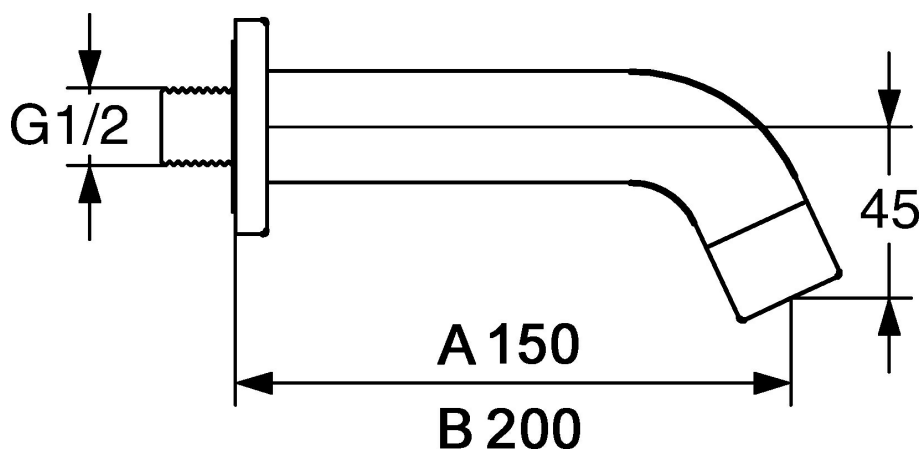

EAN: 4015474072466
static.hansa.com/50372100

- Sprcha & vana
- Příslušenství
- Montáž na zeď
- Chrom

Technické údaje

Technické vlastnosti

Zdroj teplé vody	max. +80°C
Pracovní tlak	0.5-10 bar

Náhradní díly

SP50372100

	Název	Kód
3	Závit bradavky	59913658
4	Kryt příruby Ukončeno	59912677
4.2	Aerator Ukončeno	59912691