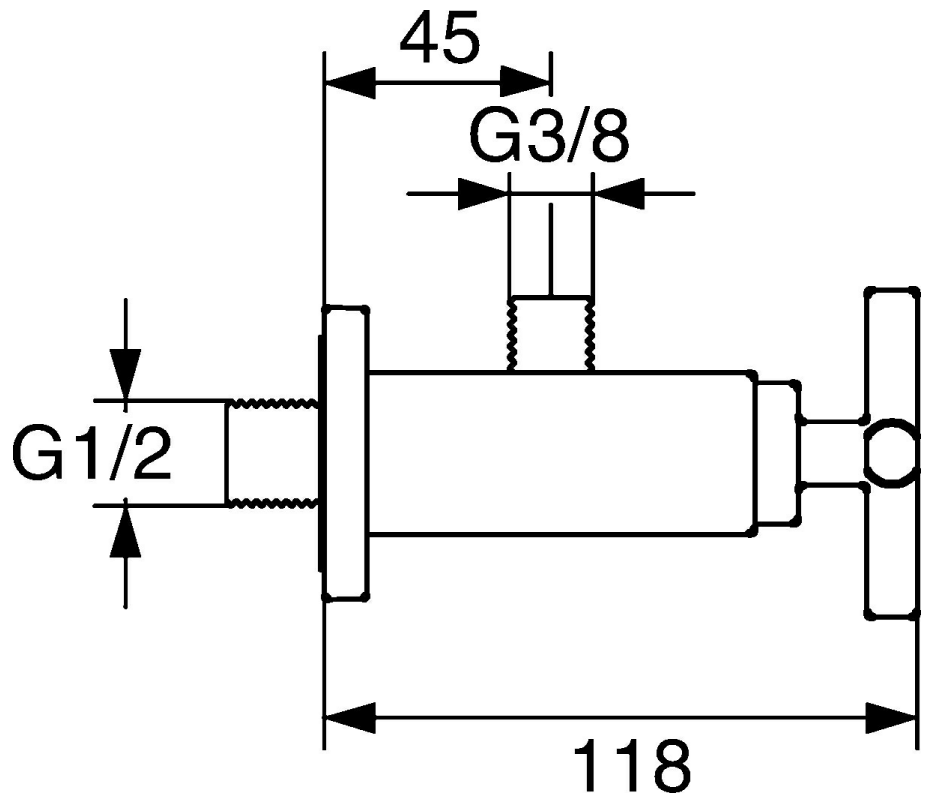

EAN: 4015474072459
static.hansa.com/50360101

- Douche oplossingen
- Wandmontage
- Chroom

Technische gegevens

Technische eigenschappen

Warmwatertoevoer	max. +80°C
Werkdruk	0.5-10 bar

Reserveonderdelen

SP50360101

	Naam	Code
1.3	Afdekplaat Stopgezet	59912677
3	Schroefdraad tepel	59913658
4	Binnenwerk Stopgezet	59912665
5	Hendel Chrom Stopgezet	59912663
5.1	Sierdop Blauw/Rood Stopgezet	59912664