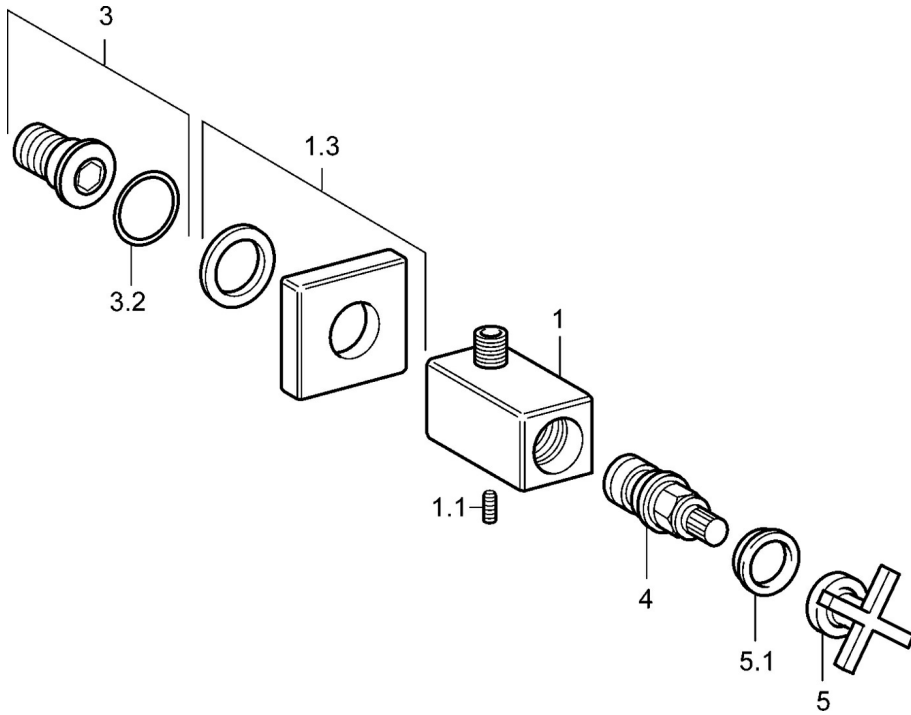

EAN: 4015474072459
static.hansa.com/50360101

- Douche oplossingen
- Wandmontage
- Chroom

Technische gegevens

Technische eigenschappen

Warmwatertoevoer	max. +80°C
Werkdruk	0.5-10 bar

Reserveonderdelen

SP50360101

	Naam	Code
1.3	Afdekplaat Stopgezet	59912677
3	Schroefdraad tepel	59913658
4	Binnenwerk Stopgezet	59912665
5	Hendel Chrom Stopgezet	59912663
5.1	Sierdop Blauw/Rood Stopgezet	59912664