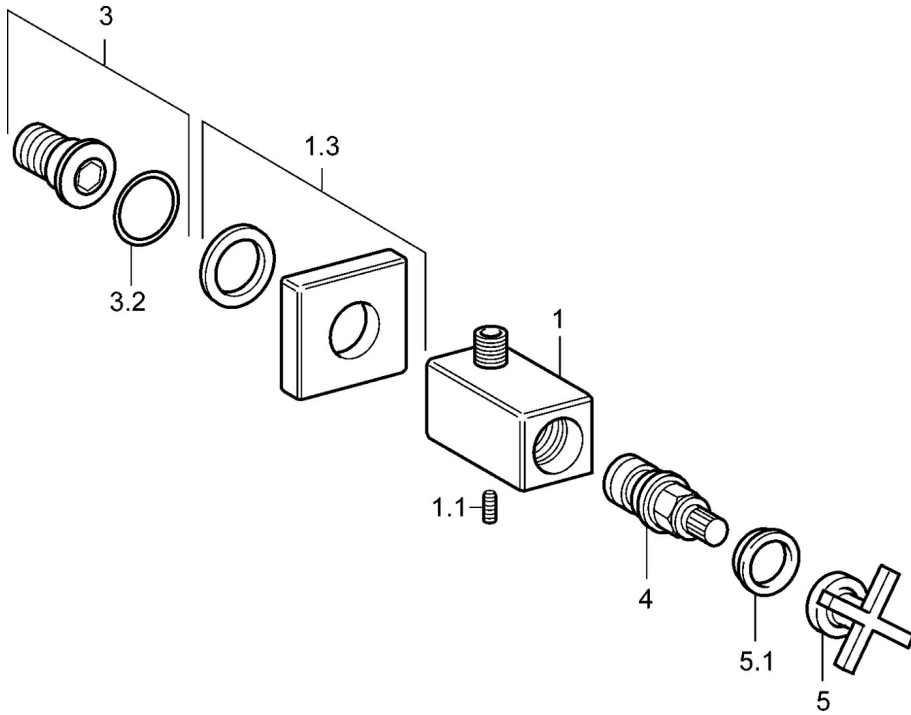

EAN: 4015474072459
static.hansa.com/50360101

- Soluzioni doccia
- Montaggio a parete
- Cromo

Dati tecnici

Caratteristiche tecniche

Fornitura di acqua calda
Pressione di esercizio

max. +80°C
0.5-10 bar

Parti di ricambio

SP50360101

	Nome	Codice
1.3	Piastra Fuori produzione	59912677
3	Capezzolo filetto	59913658
4	Vitone Fuori produzione	59912665
5	Leva Cromo Fuori produzione	59912663
5.1	Tappo Blu/Rosso Fuori produzione	59912664