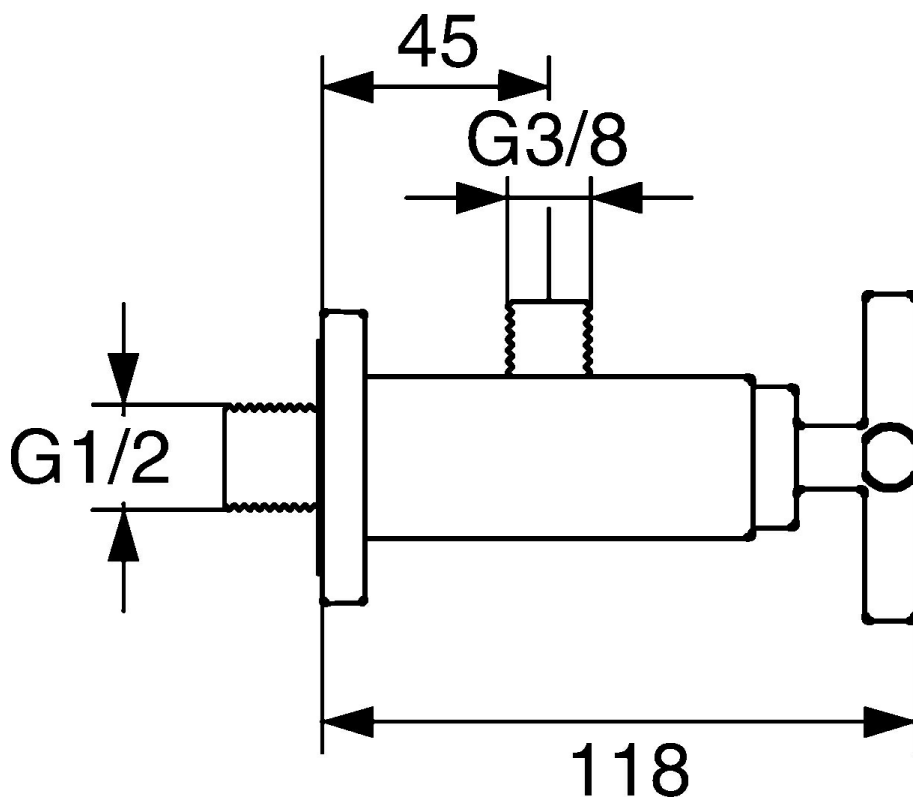

EAN: 4015474072459
static.hansa.com/50360101

- Soluzioni doccia
- Montaggio a parete
- Cromo

Dati tecnici

Caratteristiche tecniche

Fornitura di acqua calda
Pressione di esercizio

max. +80°C
0.5-10 bar

Parti di ricambio

SP50360101

	Nome	Codice
1.3	Piastra Fuori produzione	59912677
3	Capezzolo filetto	59913658
4	Vitone Fuori produzione	59912665
5	Leva Cromo Fuori produzione	59912663
5.1	Tappo Blu/Rosso Fuori produzione	59912664