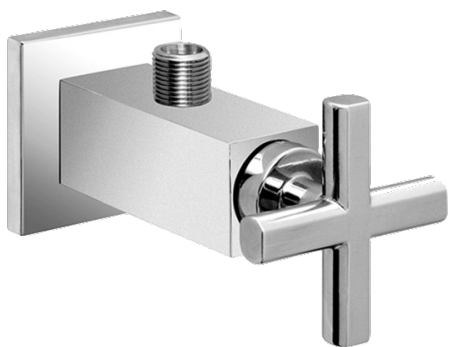

EAN: 4015474072459
static.hansa.com/50360101

- Soluzioni doccia
- Montaggio a parete
- Cromo

Dati tecnici

Caratteristiche tecniche

Fornitura di acqua calda
Pressione di esercizio

max. +80°C
0.5-10 bar

Parti di ricambio

SP50360101

	Nome	Codice
1.3	Piastra Fuori produzione	59912677
3	Capezzolo filetto	59913658
4	Vitone Fuori produzione	59912665
5	Leva Cromo Fuori produzione	59912663
5.1	Tappo Blu/Rosso Fuori produzione	59912664