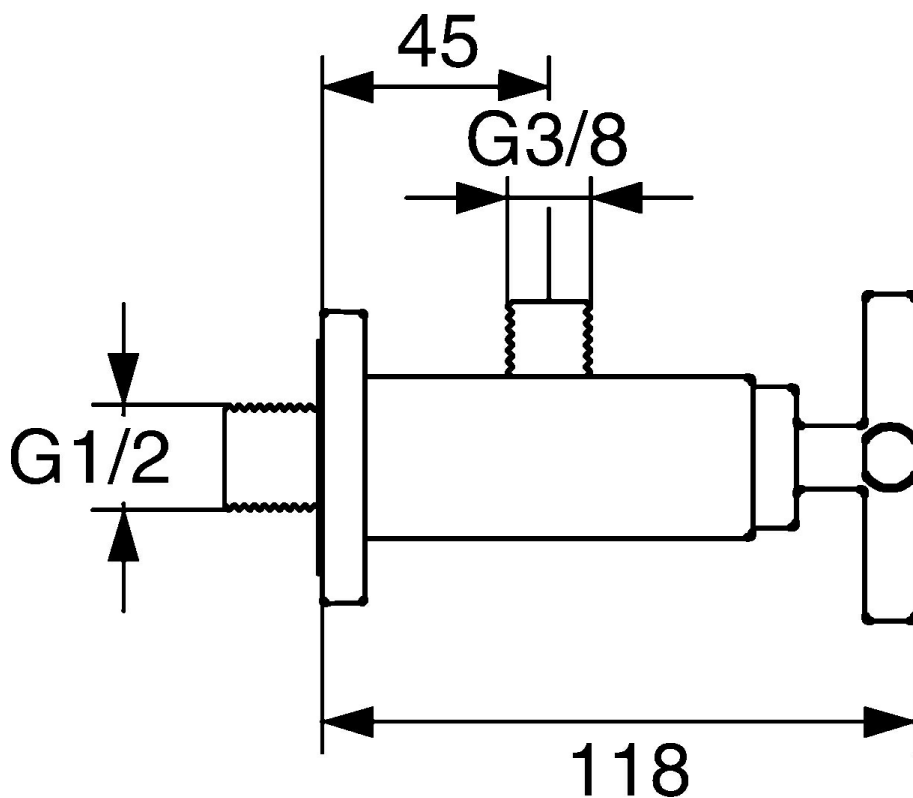

EAN: 4015474072459  
[static.hansa.com/50360101](https://static.hansa.com/50360101)

- Solutions de douche
- Montage mural
- Chrome

## Caractéristiques techniques

### Caractéristiques techniques

Alimentation en eau chaude

max. +80°C

Pression de service

0.5-10 bar

### SP50360101

	Nom	Code
1.3	Rosaces Arrêté	59912677
3	Mamelon de fil	59913658
4	Tête Arrêté	59912665
5	Levier Arrêté	59912663
5.1	Capuchon Bleu/Rouge Arrêté	59912664