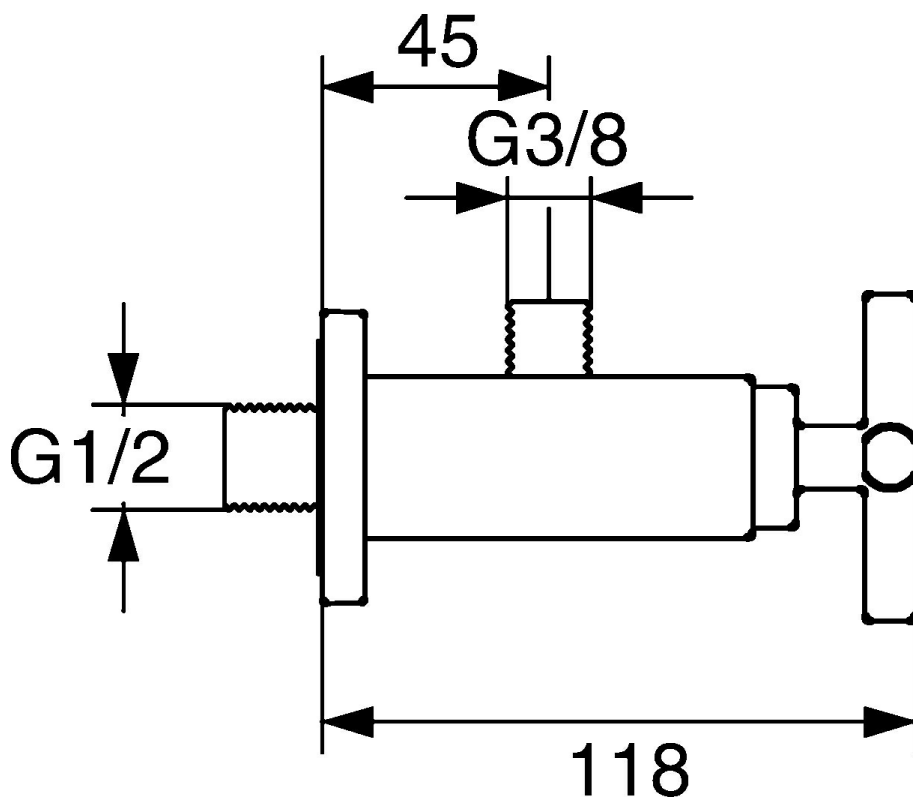

EAN: 4015474072459
static.hansa.com/50360101

- Řešení pro sprchy
- Montáž na zeď
- Chrom

Technické údaje

Technické vlastnosti

Zdroj teplé vody	max. +80°C
Pracovní tlak	0.5-10 bar

Náhradní díly

SP50360101

	Název	Kód
1.3	Kryt příruby Ukončeno	59912677
3	Závit bradavky	59913658
4	Vršek Ukončeno	59912665
5	Páka Ukončeno	59912663
5.1	Záslepka Modrá/červená Ukončeno	59912664