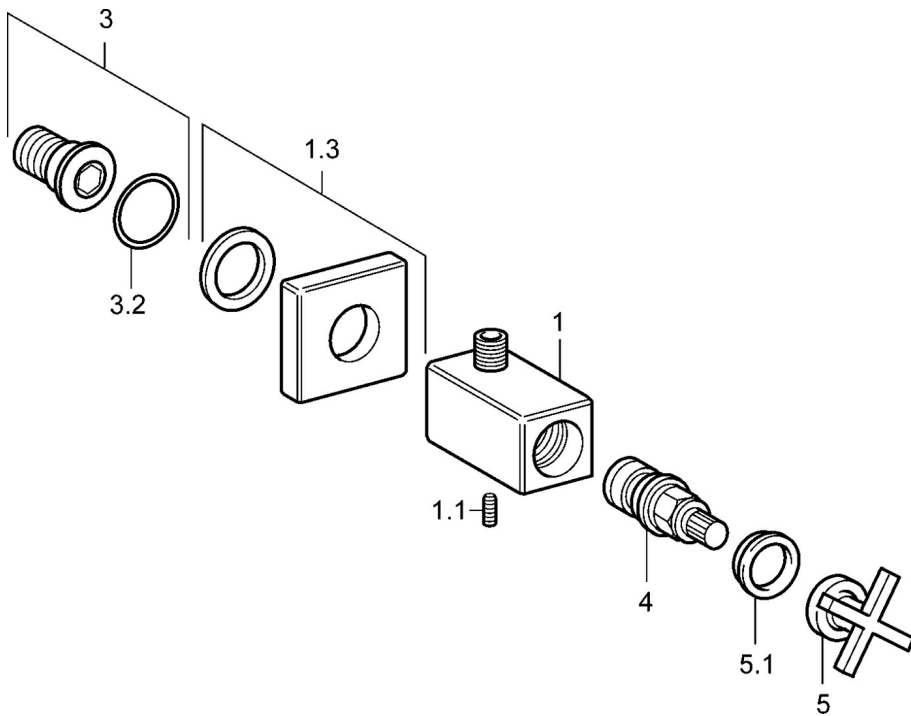

EAN: 4015474072459
static.hansa.com/50360101

- Řešení pro sprchy
- Montáž na zeď
- Chrom

Technické údaje

Technické vlastnosti

Zdroj teplé vody	max. +80°C
Pracovní tlak	0.5-10 bar

Náhradní díly

SP50360101

	Název	Kód
1.3	Kryt příruby Ukončeno	59912677
3	Závit bradavky	59913658
4	Vršek Ukončeno	59912665
5	Páka Ukončeno	59912663
5.1	Záslepka Modrá/červená Ukončeno	59912664