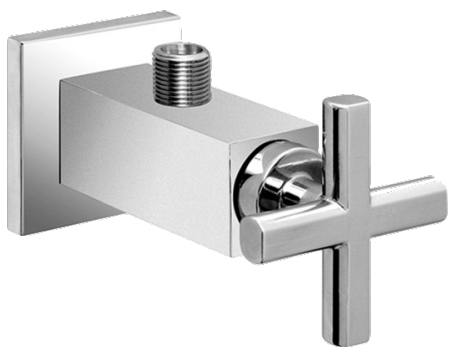

EAN: 4015474072459
static.hansa.com/50360101

- Řešení pro sprchy
- Montáž na zeď
- Chrom

Technické údaje

Technické vlastnosti

Zdroj teplé vody	max. +80°C
Pracovní tlak	0.5-10 bar

Náhradní díly

SP50360101

	Název	Kód
1.3	Kryt příruby Ukončeno	59912677
3	Závit bradavky	59913658
4	Vršek Ukončeno	59912665
5	Páka Ukončeno	59912663
5.1	Záslepka Modrá/červená Ukončeno	59912664