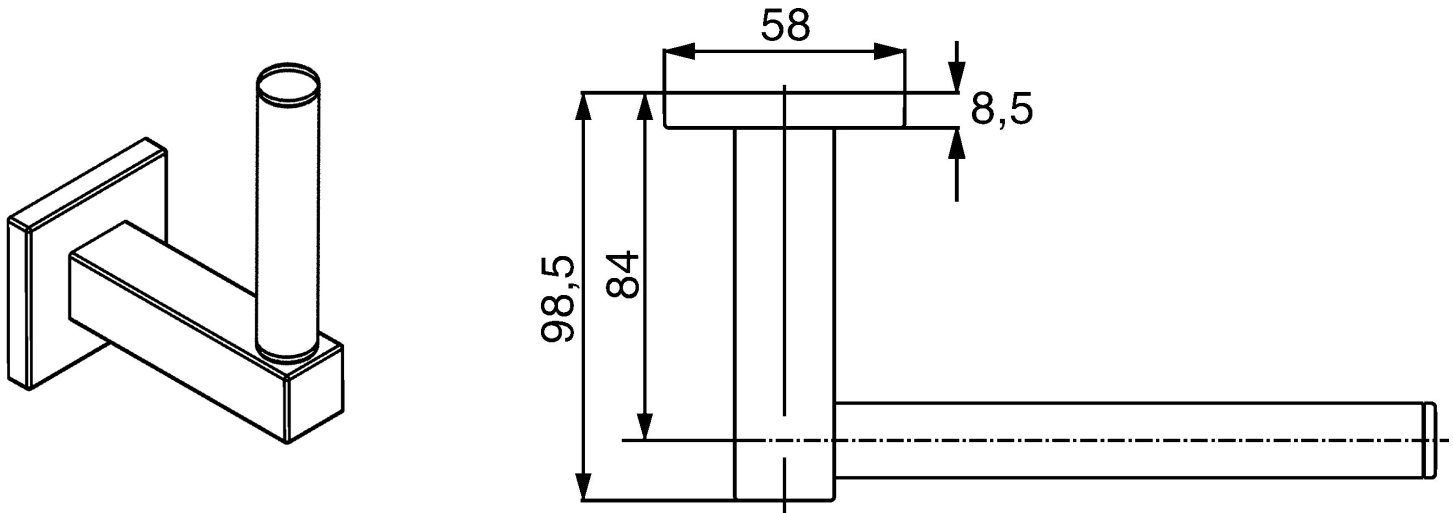

EAN: 4015474072237
static.hansa.com/50330900

- Kúpeľňa
- Príslušenstvo
- Nástenná montáž
- Chróm

Technické údaje

Náhradné diely

SP50330900

Názov	Kód
1 Upevňovací set Ukončené	59912081
2 Pin, M5x8 Ukončené	59912082
2.2 Kryt príruby Ukončené	59912574