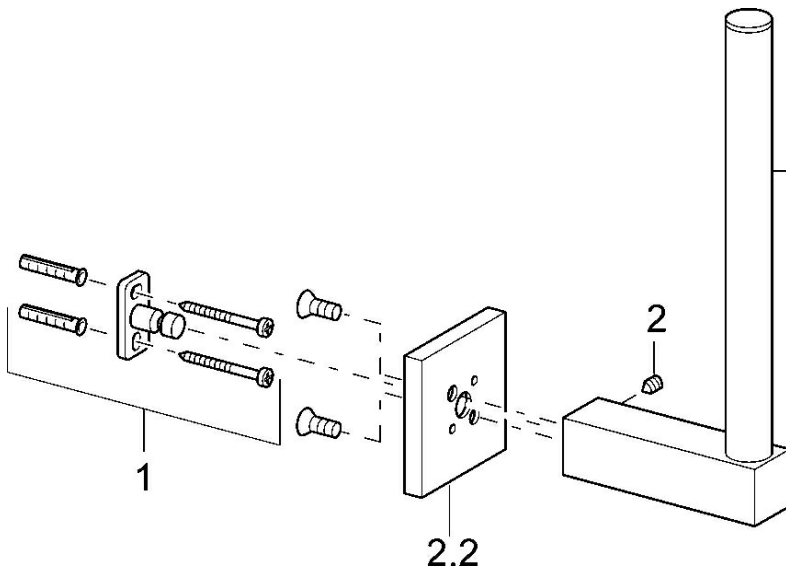

EAN: 4015474072237
static.hansa.com/50330900

- Kúpeľňa
- Príslušenstvo
- Nástenná montáž
- Chróm

Technické údaje

Náhradné diely

SP50330900

Názov	Kód
1 Upevňovací set Ukončené	59912081
2 Pin, M5x8 Ukončené	59912082
2.2 Kryt príruby Ukončené	59912574