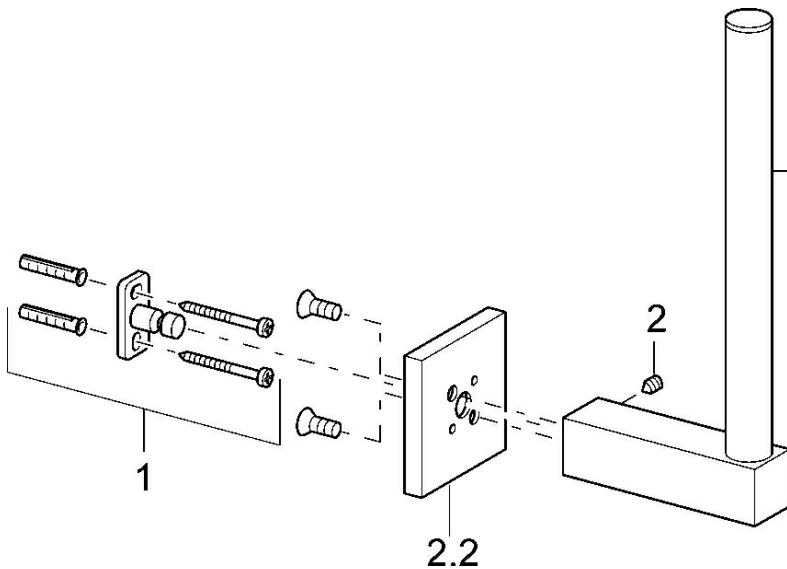

EAN: 4015474072237
static.hansa.com/50330900

- Badkamer
- Hulpuitrustingen
- Wandmontage
- Chroom

Technische gegevens

Reserveonderdelen

SP50330900

	Naam	Code
1	Bevestigingsset Stopgezet	59912081
5.2	Pin, M5x8 Stopgezet	59912082
2.2	Afdekplaat Chroom Stopgezet	59912574