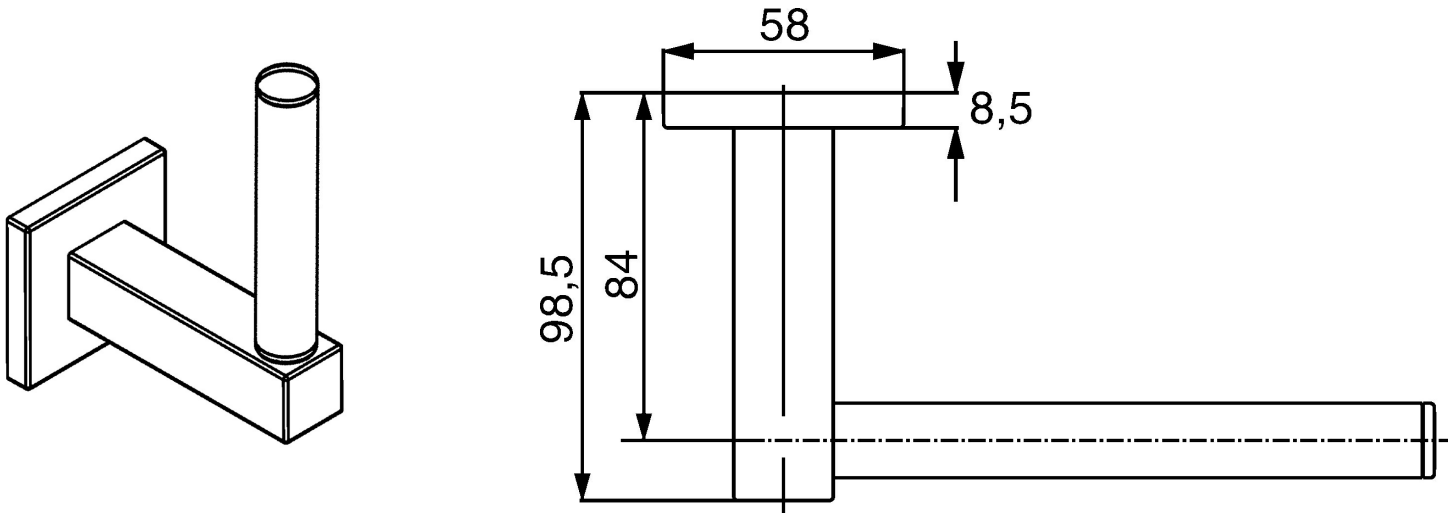

EAN: 4015474072237
static.hansa.com/50330900

- Bagno
- Accessori
- Montaggio a parete
- Cromo

Dati tecnici

Parti di ricambio

SP50330900

	Nome	Codice
1	Set di fissaggio Fuori produzione	59912081
5.2	Pin, M5x8 Fuori produzione	59912082
2.2	Piastra Cromo Fuori produzione	59912574