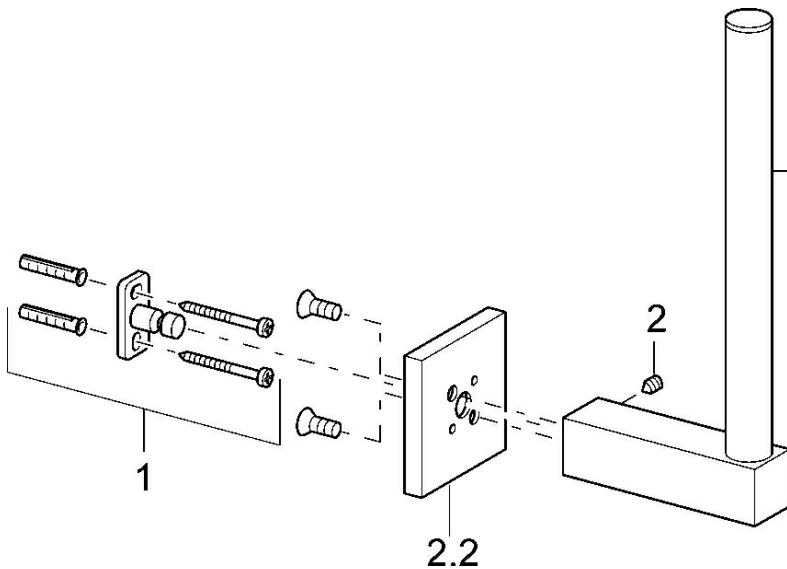

EAN: 4015474072237
static.hansa.com/50330900

- Bagno
- Accessori
- Montaggio a parete
- Cromo

Dati tecnici

Parti di ricambio

SP50330900

	Nome	Codice
1	Set di fissaggio Fuori produzione	59912081
5.2	Pin, M5x8 Fuori produzione	59912082
2.2	Piastra Cromo Fuori produzione	59912574