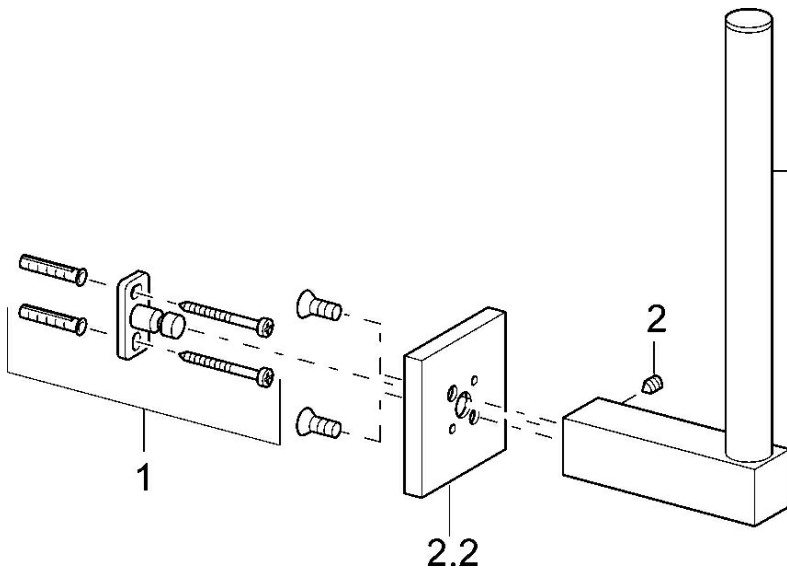

EAN: 4015474072237  
[static.hansa.com/50330900](https://static.hansa.com/50330900)

- Badezimmer
- Zubehör
- Wandmontage
- Chrom

### SP50330900

	Name	Art.-Nr.
1	Befestigungssatz Ausgelaufen	59912081
5.2	Stift, M5x8 Ausgelaufen	59912082
2.2	Rosette Ausgelaufen	59912574