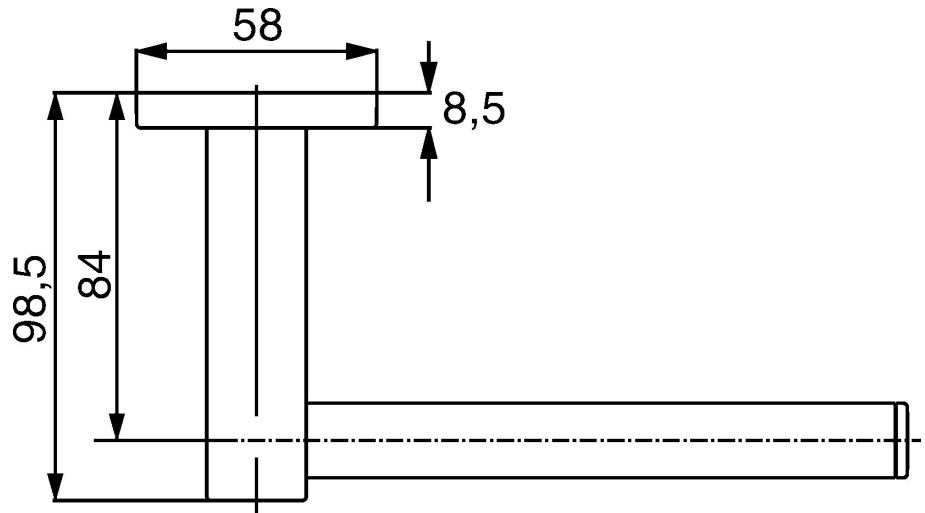

EAN: 4015474072237  
[static.hansa.com/50330900](https://static.hansa.com/50330900)

- Badezimmer
- Zubehör
- Wandmontage
- Chrom

## Technische Daten

### SP50330900

	Name	Art.-Nr.
1	Befestigungssatz Ausgelaufen	59912081
5.2	Stift, M5x8 Ausgelaufen	59912082
2.2	Rosette Ausgelaufen	59912574