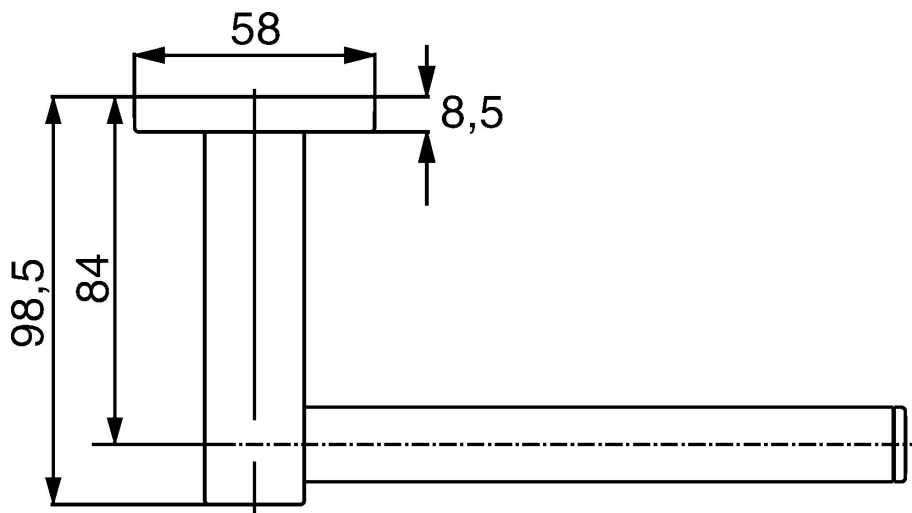

EAN: 4015474072237
static.hansa.com/50330900

- Koupelna
- Příslušenství
- Montáž na zeď
- Chrom

Technické údaje

Náhradní díly

SP50330900

Název	Kód
1 Upevňovací set Ukončeno	59912081
5.2 2 Kolík, M5x8 Ukončeno	59912082
2.2 Kryt příruby Ukončeno	59912574