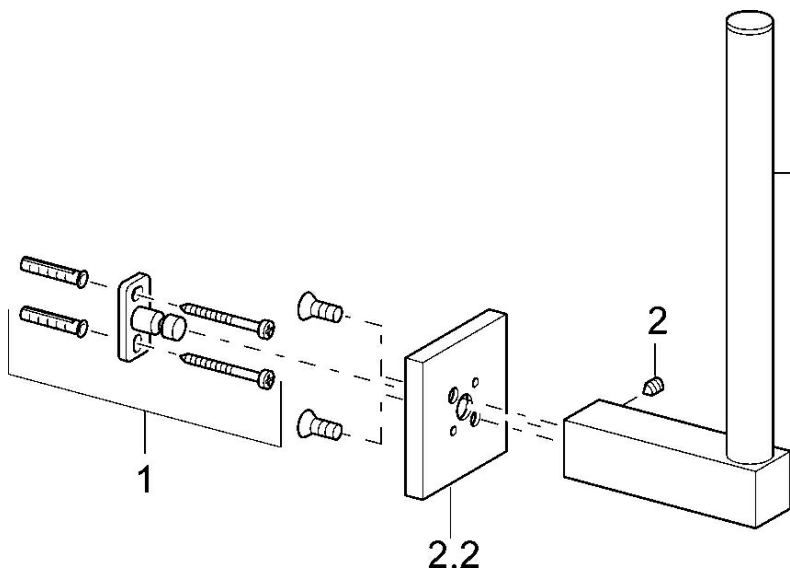

EAN: 4015474072237
static.hansa.com/50330900

- Koupelna
- Příslušenství
- Montáž na zeď
- Chrom

Technické údaje

Náhradní díly

SP50330900

Název	Kód
1 Upevňovací set Ukončeno	59912081
5.2 2 Kolík, M5x8 Ukončeno	59912082
2.2 Kryt příruby Ukončeno	59912574