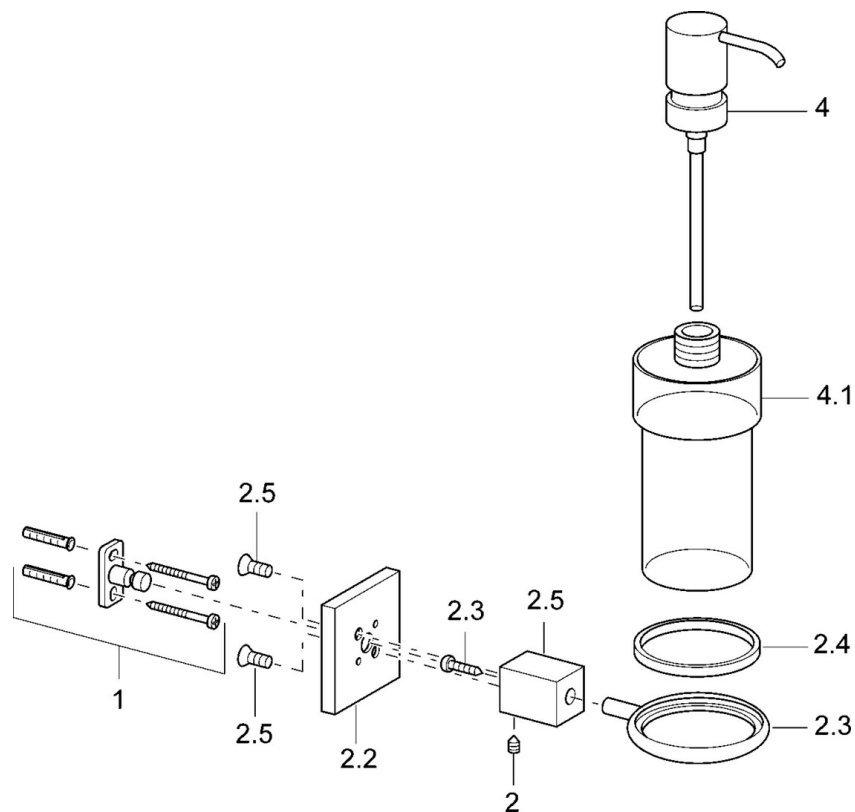

EAN: 4015474072053
static.hansa.com/50300900

- Kúpeľňa
- Príslušenstvo
- Nástenná montáž
- Chróm

Technické údaje

Technické vlastnosti

Dodávka teplej vody

max. +80°C

Pracovný tlak

0.5-10 bar

Náhradné diely

SP50300900

	Názov	Kód
1	Upevňovací set Ukončené	59912081
2	Pin, M5x8 Ukončené	59912082
2.2	Kryt príruby Ukončené	59912574
2.3	Kružok, d 55 mm Ukončené	59912575
2.4	Kružok, d 55 mm Ukončené	59912560
2.5	Vnútorná časť Ukončené	59912576
4	Ukončené	59912578
4.1	Lotion dispenser Ukončené	59912579