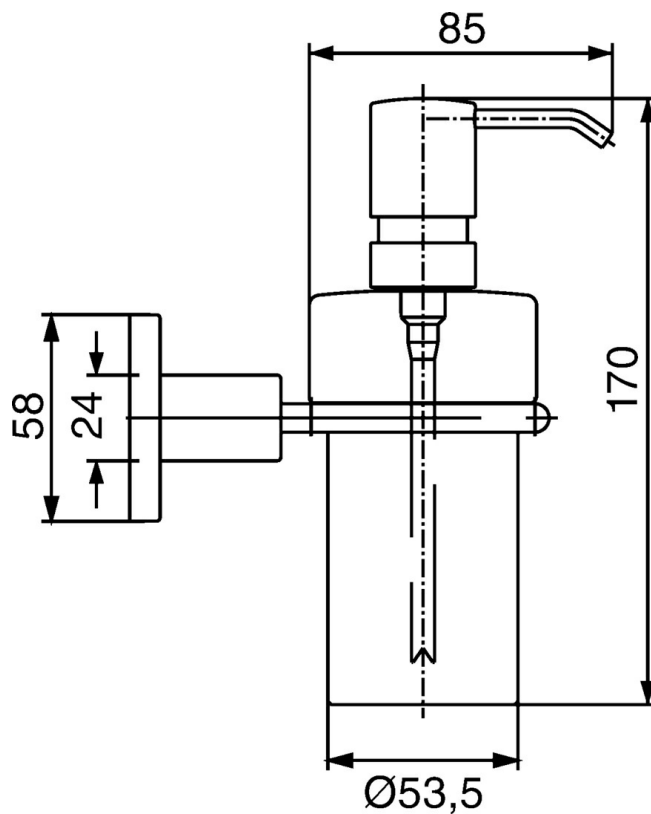

EAN: 4015474072053
static.hansa.com/50300900

- Kúpeľňa
- Príslušenstvo
- Nástenná montáž
- Chróm

Technické údaje

Technické vlastnosti

Dodávka teplej vody

max. +80°C

Pracovný tlak

0.5-10 bar

Náhradné diely

SP50300900

	Názov	Kód
1	Upevňovací set Ukončené	59912081
2	Pin, M5x8 Ukončené	59912082
2.2	Kryt príruby Ukončené	59912574
2.3	Kružok, d 55 mm Ukončené	59912575
2.4	Kružok, d 55 mm Ukončené	59912560
2.5	Vnútorná časť Ukončené	59912576
4	Ukončené	59912578
4.1	Lotion dispenser Ukončené	59912579