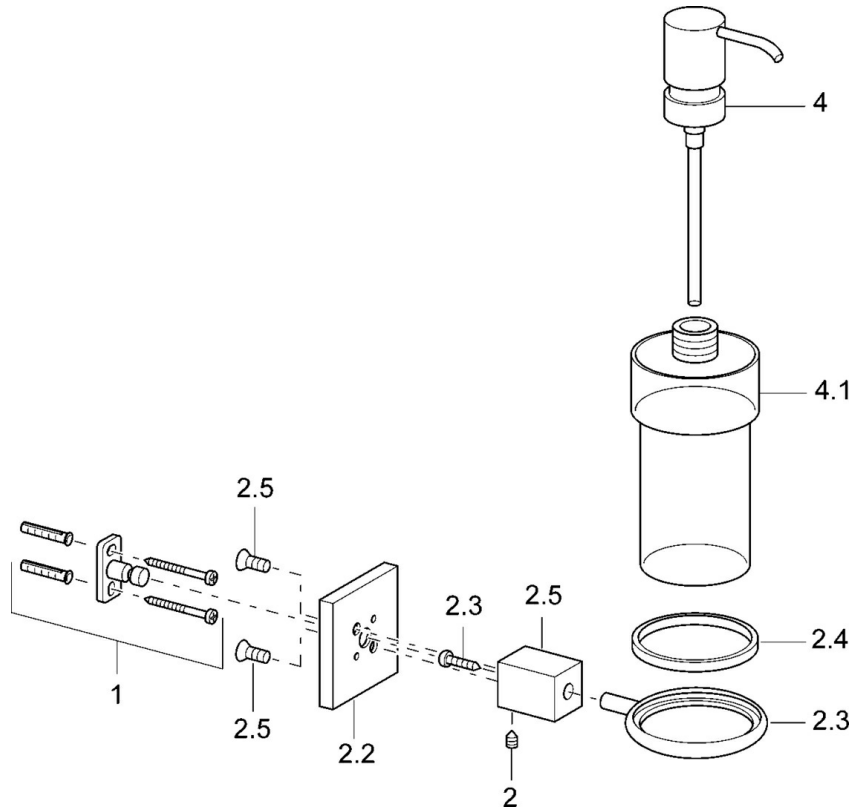

EAN: 4015474072053  
[static.hansa.com/50300900](https://static.hansa.com/50300900)

- Badkamer
- Hulpuitrustingen
- Wandmontage
- Chroom

## Technische gegevens

### Technische eigenschappen

Warmwatertoevoer	max. +80°C
Werkdruk	0.5-10 bar

### SP50300900

	Naam	Code
1	Bevestigingsset Stopgezet	59912081
2	Pin, M5x8 Stopgezet	59912082
2.2	Afdekplaat Chroom Stopgezet	59912574
2.3	Ring, d 55 mm Chroom Stopgezet	59912575
2.4	Ring, d 55 mm Stopgezet	59912560
2.5	Binnenste deel Chroom Stopgezet	59912576
4	Lotion dispenser Chroom Stopgezet	59912578
4.1	Lotion dispenser Stopgezet	59912579