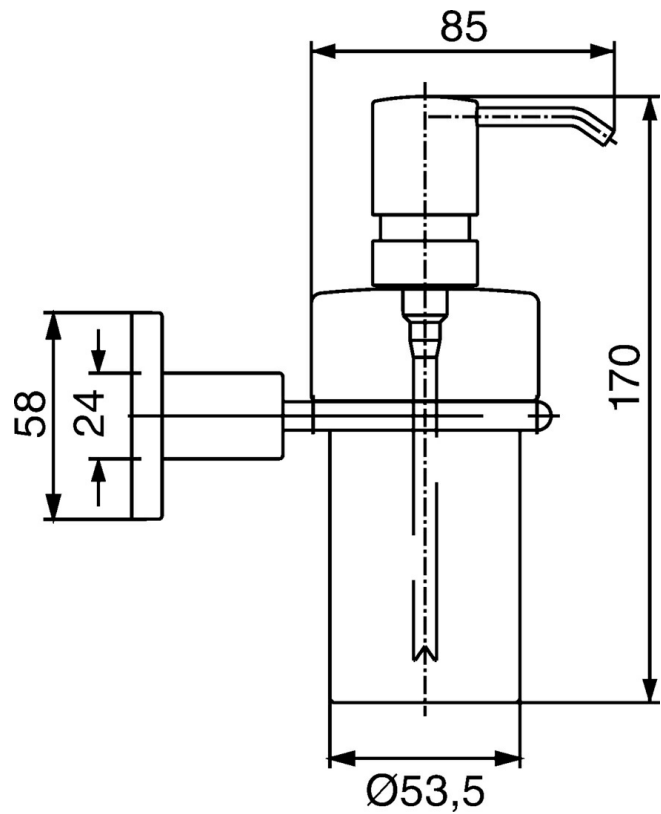

EAN: 4015474072053  
[static.hansa.com/50300900](https://static.hansa.com/50300900)

- Badkamer
- Hulpuitrustingen
- Wandmontage
- Chroom

## Technische gegevens

### Technische eigenschappen

Warmwatertoevoer	max. +80°C
Werkdruk	0.5-10 bar

### SP50300900

	Naam	Code
1	Bevestigingsset Stopgezet	59912081
2	Pin, M5x8 Stopgezet	59912082
2.2	Afdekplaat Chroom Stopgezet	59912574
2.3	Ring, d 55 mm Chroom Stopgezet	59912575
2.4	Ring, d 55 mm Stopgezet	59912560
2.5	Binnenste deel Chroom Stopgezet	59912576
4	Lotion dispenser Chroom Stopgezet	59912578
4.1	Lotion dispenser Stopgezet	59912579