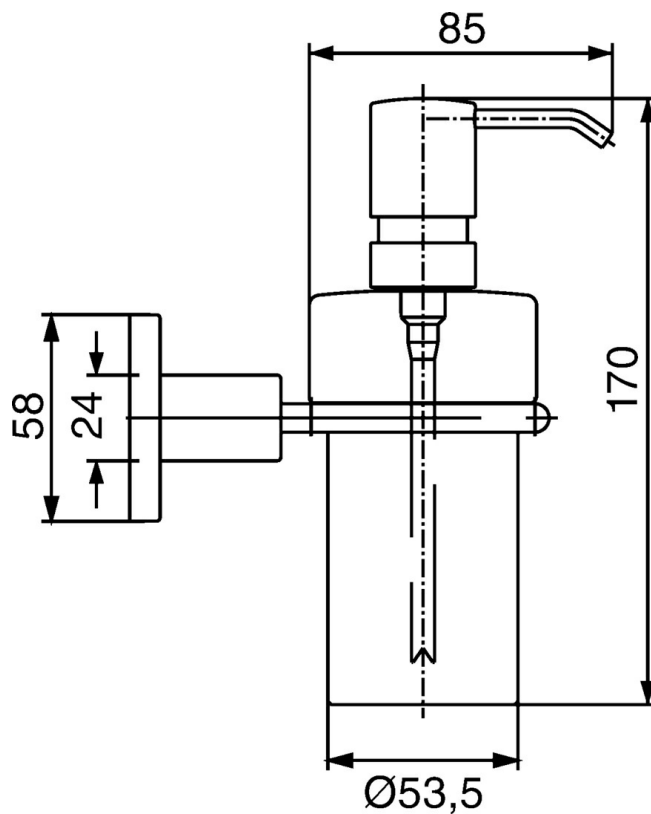

EAN: 4015474072053
static.hansa.com/50300900

- Bagno
- Accessori
- Montaggio a parete
- Cromo

Dati tecnici

Caratteristiche tecniche

Fornitura di acqua calda	max. +80°C
Pressione di esercizio	0.5-10 bar

Parti di ricambio

SP50300900

	Nome	Codice
1	Set di fissaggio Fuori produzione	59912081
2	Pin, M5x8 Fuori produzione	59912082
2.2	Piastra Cromo Fuori produzione	59912574
2.3	Anello, d 55 mm Cromo Fuori produzione	59912575
2.4	Anello, d 55 mm Fuori produzione	59912560
2.5	Parte interna Cromo Fuori produzione	59912576
4	Dispenser sapone liquido Cromo Fuori produzione	59912578
4.1	Dispenser sapone liquido Fuori produzione	59912579