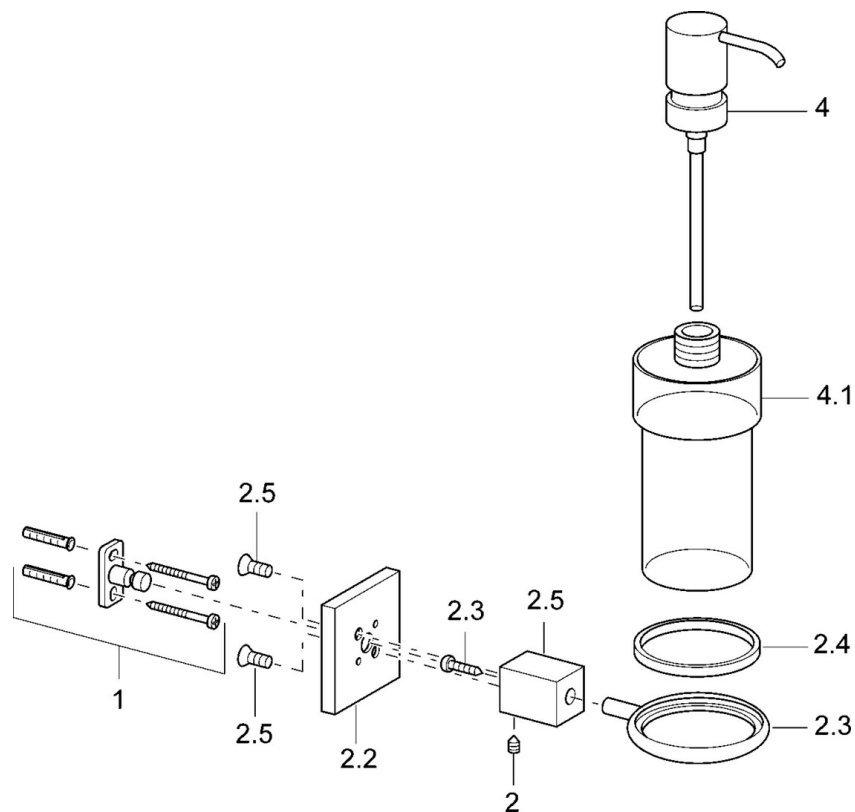

EAN: 4015474072053
static.hansa.com/50300900

- Bagno
- Accessori
- Montaggio a parete
- Cromo

Dati tecnici

Caratteristiche tecniche

Fornitura di acqua calda	max. +80°C
Pressione di esercizio	0.5-10 bar

Parti di ricambio

SP50300900

	Nome	Codice
1	Set di fissaggio Fuori produzione	59912081
2	Pin, M5x8 Fuori produzione	59912082
2.2	Piastra Cromo Fuori produzione	59912574
2.3	Anello, d 55 mm Cromo Fuori produzione	59912575
2.4	Anello, d 55 mm Fuori produzione	59912560
2.5	Parte interna Cromo Fuori produzione	59912576
4	Dispenser sapone liquido Cromo Fuori produzione	59912578
4.1	Dispenser sapone liquido Fuori produzione	59912579