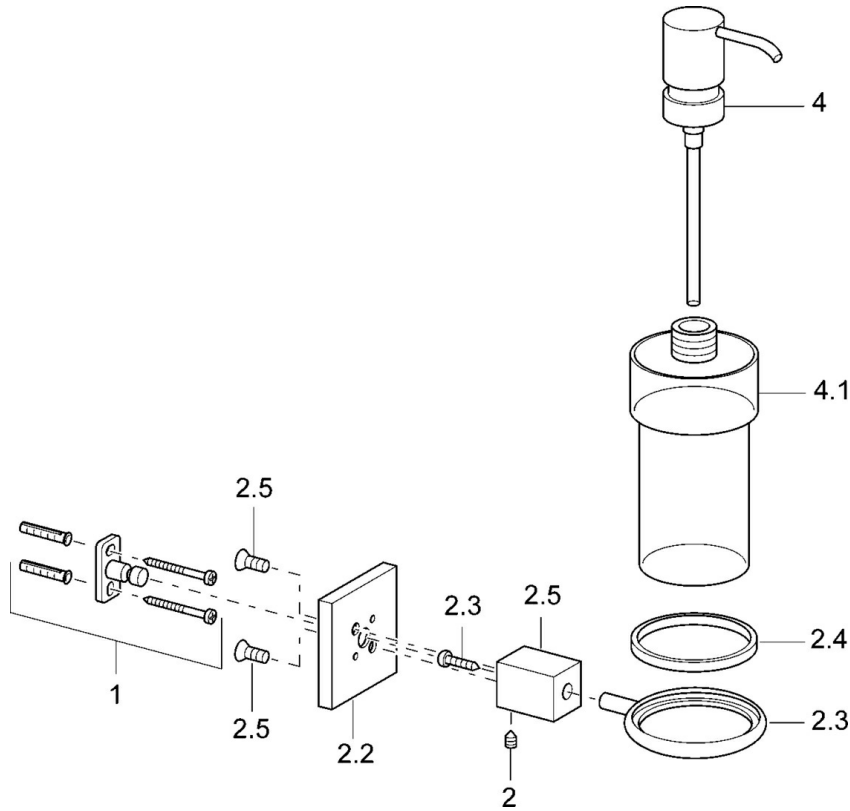

EAN: 4015474072053
static.hansa.com/50300900

- Badezimmer
- Zubehör
- Wandmontage
- Chrom

Technische Daten

Technische Eigenschaften

Warmwasserversorgung	max. +80°C
Arbeitsdruck	0.5-10 bar

Ersatzteile

SP50300900

	Name	Art.-Nr.
1	Befestigungssatz Ausgelaufen	59912081
2	Stift, M5x8 Ausgelaufen	59912082
2.2	Rosette Ausgelaufen	59912574
2.3	Ring, d 55 mm Ausgelaufen	59912575
2.4	Ring, d 55 mm Ausgelaufen	59912560
2.5	Innenteil Ausgelaufen	59912576
4	Lotionspender Ausgelaufen	59912578
4.1	Lotionspender Ausgelaufen	59912579