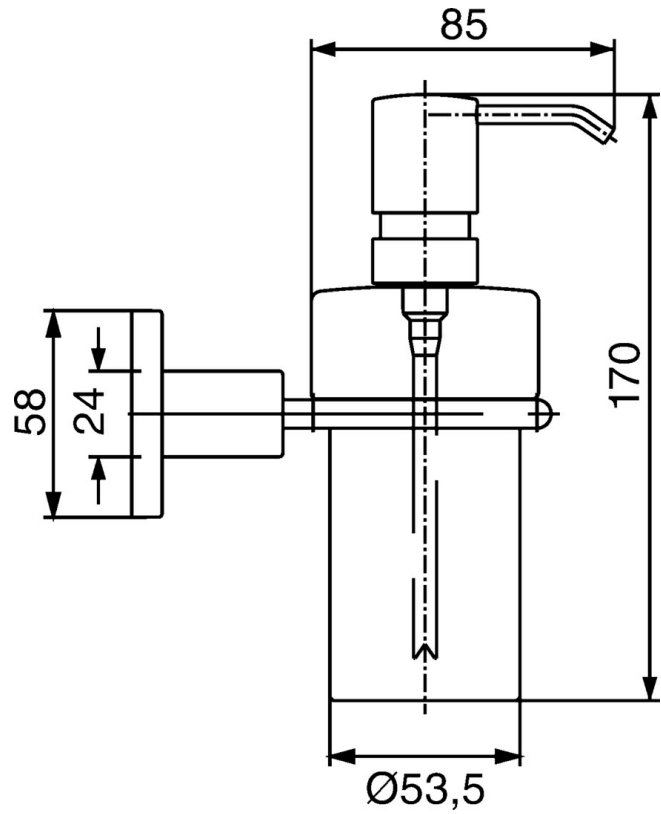

EAN: 4015474072053
static.hansa.com/50300900

- Badezimmer
- Zubehör
- Wandmontage
- Chrom

Technische Daten

Technische Eigenschaften

Warmwasserversorgung	max. +80°C
Arbeitsdruck	0.5-10 bar

Ersatzteile

SP50300900

	Name	Art.-Nr.
1	Befestigungssatz Ausgelaufen	59912081
2	Stift, M5x8 Ausgelaufen	59912082
2.2	Rosette Ausgelaufen	59912574
2.3	Ring, d 55 mm Ausgelaufen	59912575
2.4	Ring, d 55 mm Ausgelaufen	59912560
2.5	Innenteil Ausgelaufen	59912576
4	Lotionspender Ausgelaufen	59912578
4.1	Lotionspender Ausgelaufen	59912579