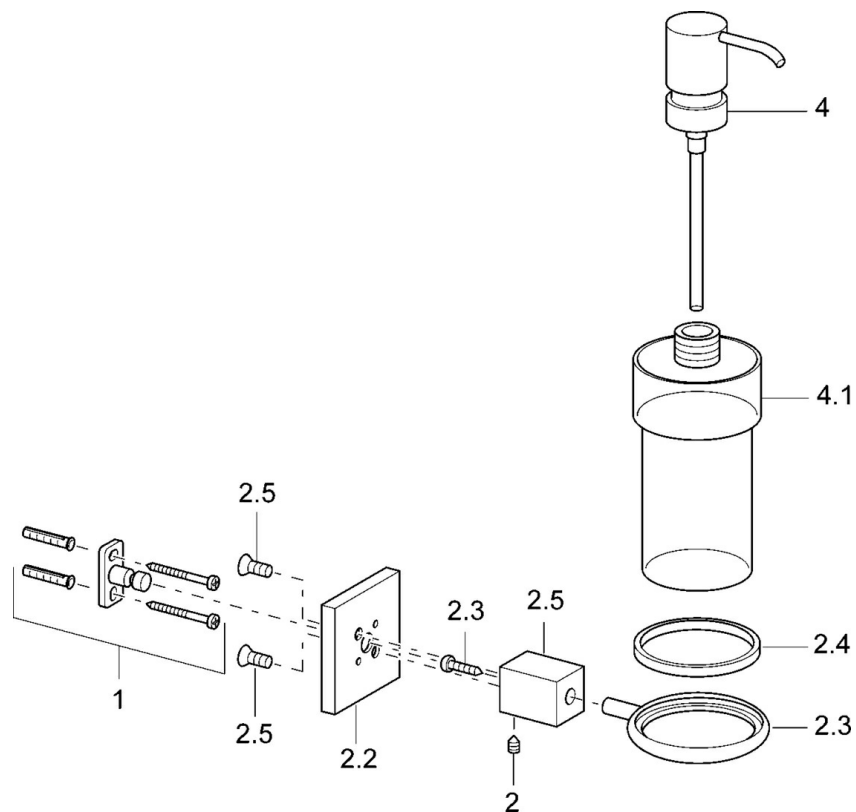

EAN: 4015474072053
static.hansa.com/50300900

- Koupelna
- Příslušenství
- Montáž na zeď
- Chrom

Technické údaje

Technické vlastnosti

Zdroj teplé vody	max. +80°C
Pracovní tlak	0.5-10 bar

Náhradní díly

SP50300900

	Název	Kód
1	Upevňovací set Ukončeno	59912081
2	Kolík, M5x8 Ukončeno	59912082
2.2	Kryt příruby Ukončeno	59912574
2.3	Kroužek, d 55 mm Ukončeno	59912575
2.4	Kroužek, d 55 mm Ukončeno	59912560
2.5	Vnitřní část Ukončeno	59912576
4	Lotion dispenser Ukončeno	59912578
4.1	Lotion dispenser Ukončeno	59912579