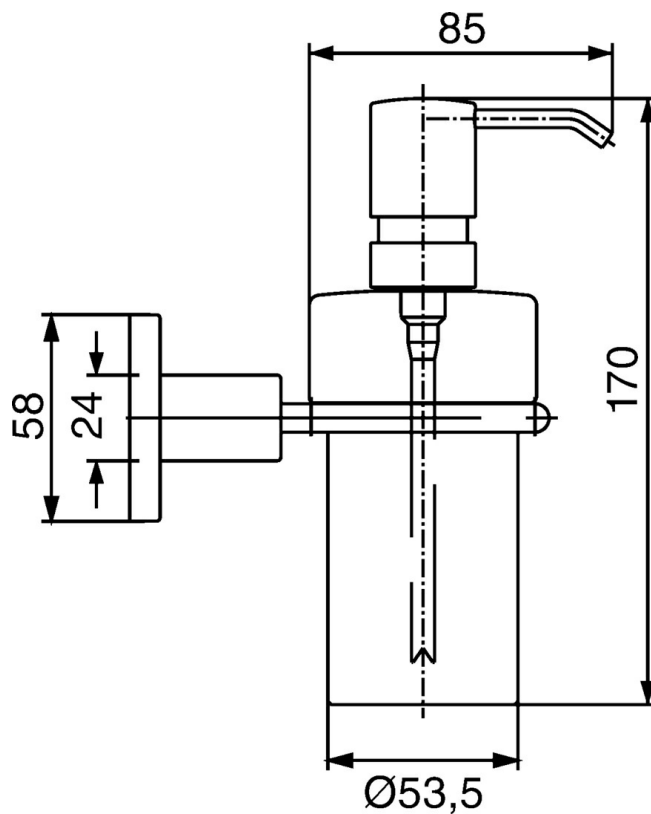

EAN: 4015474072053
static.hansa.com/50300900

- Koupelna
- Příslušenství
- Montáž na zeď
- Chrom

Technické údaje

Technické vlastnosti

Zdroj teplé vody	max. +80°C
Pracovní tlak	0.5-10 bar

Náhradní díly

SP50300900

	Název	Kód
1	Upevňovací set Ukončeno	59912081
2	Kolík, M5x8 Ukončeno	59912082
2.2	Kryt příruby Ukončeno	59912574
2.3	Kroužek, d 55 mm Ukončeno	59912575
2.4	Kroužek, d 55 mm Ukončeno	59912560
2.5	Vnitřní část Ukončeno	59912576
4	Lotion dispenser Ukončeno	59912578
4.1	Lotion dispenser Ukončeno	59912579