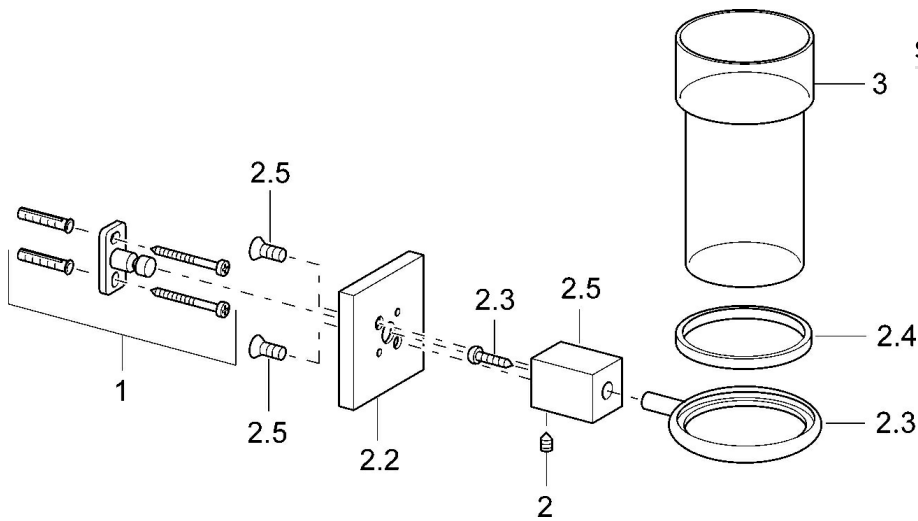

### SP50290900

	Názov	Kód
1	Upevňovací set Ukončené	59912081
2	Pin, M5x8 Ukončené	59912082
2.2	Kryt príruby Ukončené	59912574
2.3	Krúžok, d 55 mm Ukončené	59912575
2.4	Krúžok, d 55 mm Ukončené	59912560
2.5	Vnútoraná časť Ukončené	59912576
3	Ukončené	59912577