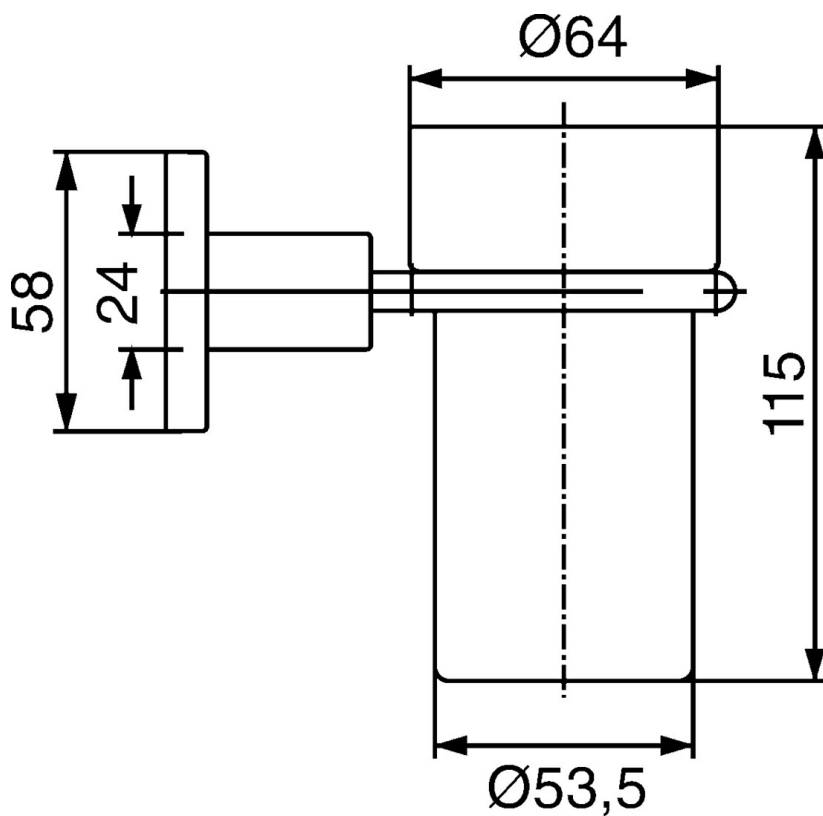

Technické údaje