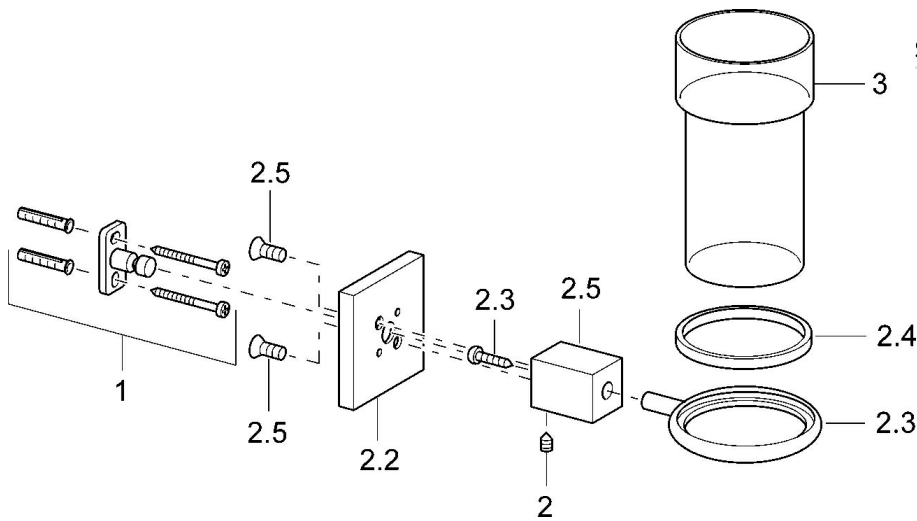

EAN: 4015474072015
static.hansa.com/50290900

- Badkamer
- Hulpuitrustingen
- Wandmontage
- Chroom

Technische gegevens

Reserveonderdelen

SP50290900

	Naam	Code
1	Bevestigingsset Stopgezet	59912081
2	Pin, M5x8 Stopgezet	59912082
2.2	Afdekplaat Chroom Stopgezet	59912574
2.3	Ring, d 55 mm Chroom Stopgezet	59912575
2.4	Ring, d 55 mm Stopgezet	59912560
2.5	Binnenste deel Chroom Stopgezet	59912576
3	Glas Stopgezet	59912577