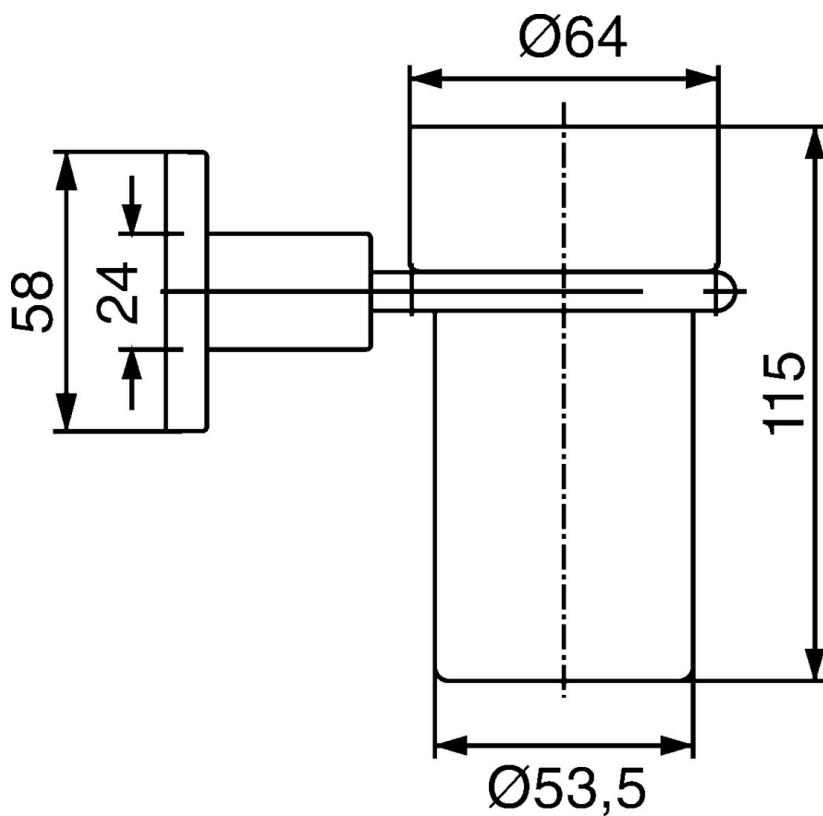

EAN: 4015474072015
static.hansa.com/50290900

- Badkamer
- Hulpuitrustingen
- Wandmontage
- Chroom

Technische gegevens

Reserveonderdelen

SP50290900

	Naam	Code
1	Bevestigingsset Stopgezet	59912081
2	Pin, M5x8 Stopgezet	59912082
2.2	Afdekplaat Chroom Stopgezet	59912574
2.3	Ring, d 55 mm Chroom Stopgezet	59912575
2.4	Ring, d 55 mm Stopgezet	59912560
2.5	Binnenste deel Chroom Stopgezet	59912576
3	Glas Stopgezet	59912577