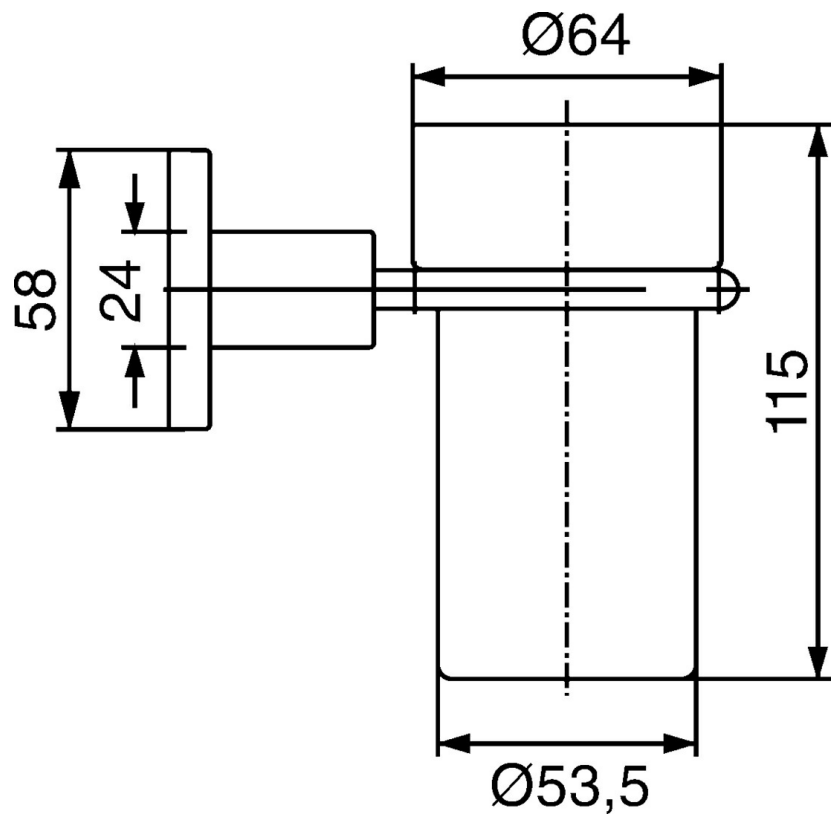

EAN: 4015474072015  
[static.hansa.com/50290900](https://static.hansa.com/50290900)

- Bagno
- Accessori
- Montaggio a parete
- Cromo

## Dati tecnici

## Parti di ricambio

### SP50290900

	Nome	Codice
1	Set di fissaggio Fuori produzione	59912081
2	Pin, M5x8 Fuori produzione	59912082
2.2	Piastra Cromo Fuori produzione	59912574
2.3	Anello, d 55 mm Cromo Fuori produzione	59912575
2.4	Anello, d 55 mm Fuori produzione	59912560
2.5	Parte interna Cromo Fuori produzione	59912576
3	Bicchiere Fuori produzione	59912577