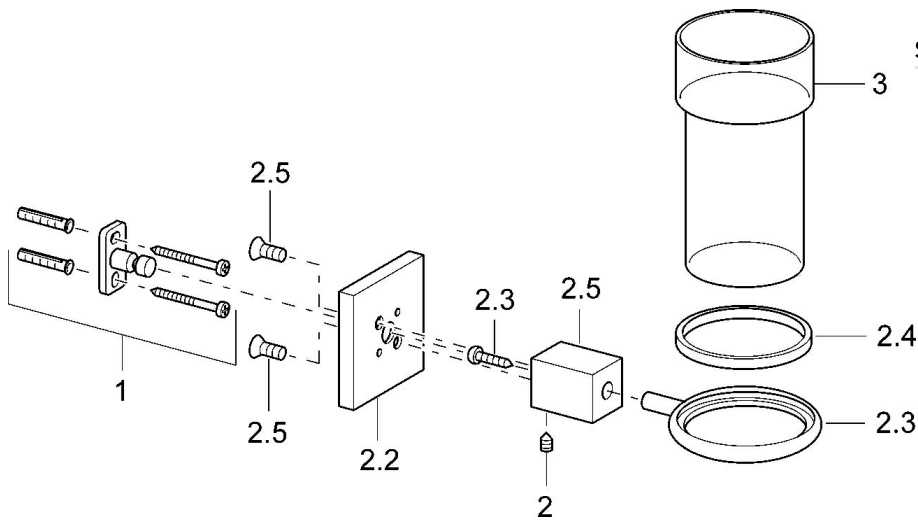

EAN: 4015474072015  
[static.hansa.com/50290900](https://static.hansa.com/50290900)

- Bagno
- Accessori
- Montaggio a parete
- Cromo

## Dati tecnici

## Parti di ricambio

### SP50290900

	Nome	Codice
1	Set di fissaggio Fuori produzione	59912081
2	Pin, M5x8 Fuori produzione	59912082
2.2	Piastra Cromo Fuori produzione	59912574
2.3	Anello, d 55 mm Cromo Fuori produzione	59912575
2.4	Anello, d 55 mm Fuori produzione	59912560
2.5	Parte interna Cromo Fuori produzione	59912576
3	Bicchiere Fuori produzione	59912577