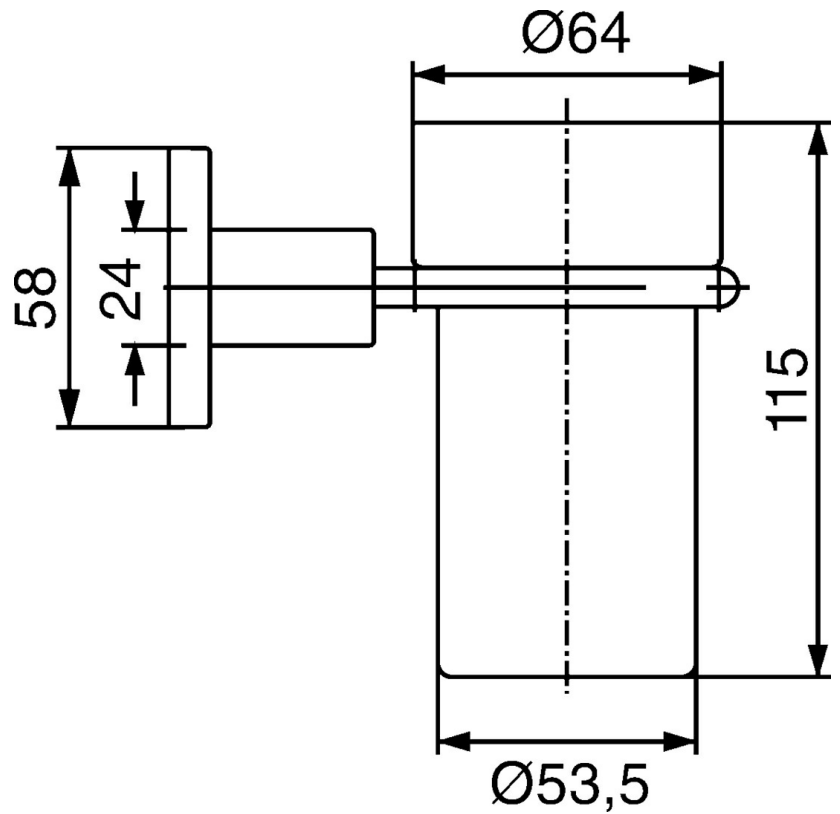

EAN: 4015474072015
static.hansa.com/50290900

- Badezimmer
- Zubehör
- Wandmontage
- Chrom

Technische Daten

Ersatzteile

SP50290900

	Name	Art.-Nr.
1	Befestigungssatz Ausgelaufen	59912081
2	Stift, M5x8 Ausgelaufen	59912082
2.2	Rosette Ausgelaufen	59912574
2.3	Ring, d 55 mm Ausgelaufen	59912575
2.4	Ring, d 55 mm Ausgelaufen	59912560
2.5	Innenteil Ausgelaufen	59912576
3	Glas Ausgelaufen	59912577