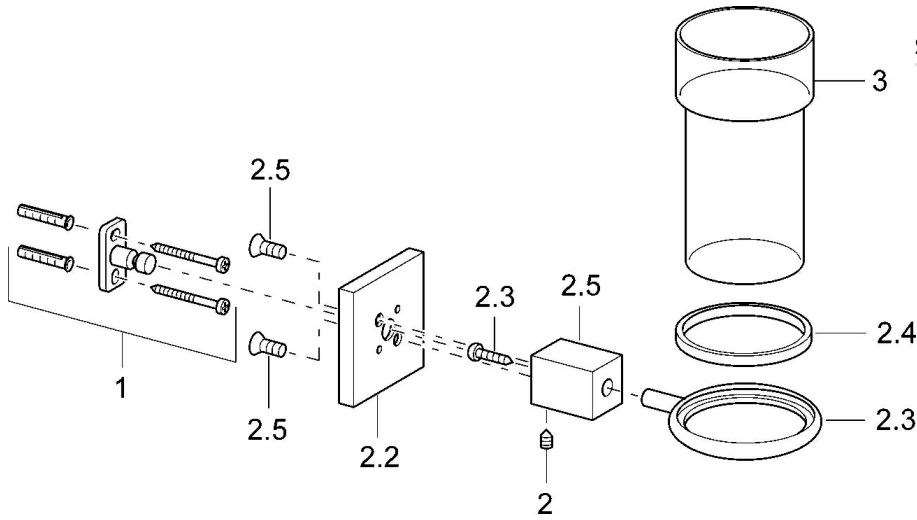

EAN: 4015474072015
static.hansa.com/50290900

- Badezimmer
- Zubehör
- Wandmontage
- Chrom

Technische Daten

Ersatzteile

SP50290900

	Name	Art.-Nr.
1	Befestigungssatz Ausgelaufen	59912081
2	Stift, M5x8 Ausgelaufen	59912082
2.2	Rosette Ausgelaufen	59912574
2.3	Ring, d 55 mm Ausgelaufen	59912575
2.4	Ring, d 55 mm Ausgelaufen	59912560
2.5	Innenteil Ausgelaufen	59912576
3	Glas Ausgelaufen	59912577