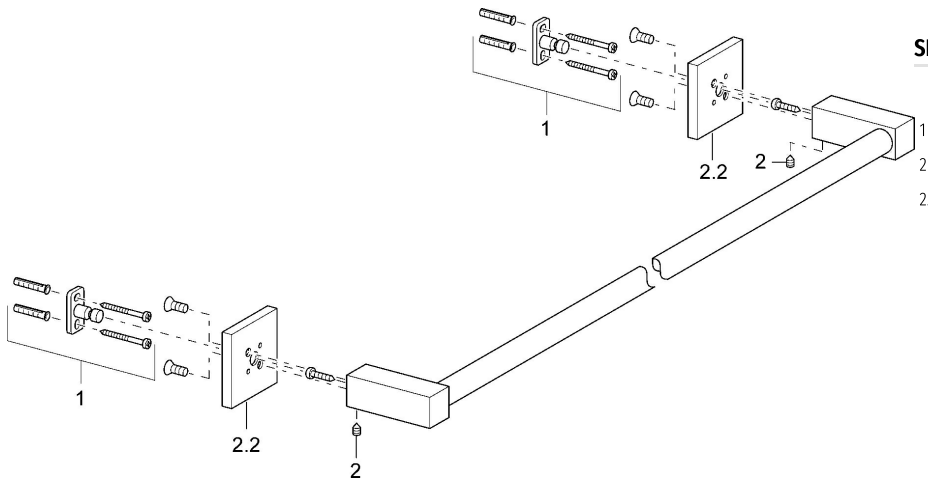

EAN: 4015474072008
static.hansa.com/50280900

- Kúpeľňa
- Príslušenstvo
- Nástenná montáž
- Chróm

Technické údaje

Technické vlastnosti

Dĺžka / Výška **800 mm**

Náhradné diely

SP50280800

| Názov | Kód |
|---------------------------|----------|
| 1 Upevňovací set Ukončené | 59912081 |
| 2 Pin, M5x8 Ukončené | 59912082 |
| 2.2 Kryt príruby Ukončené | 59912574 |