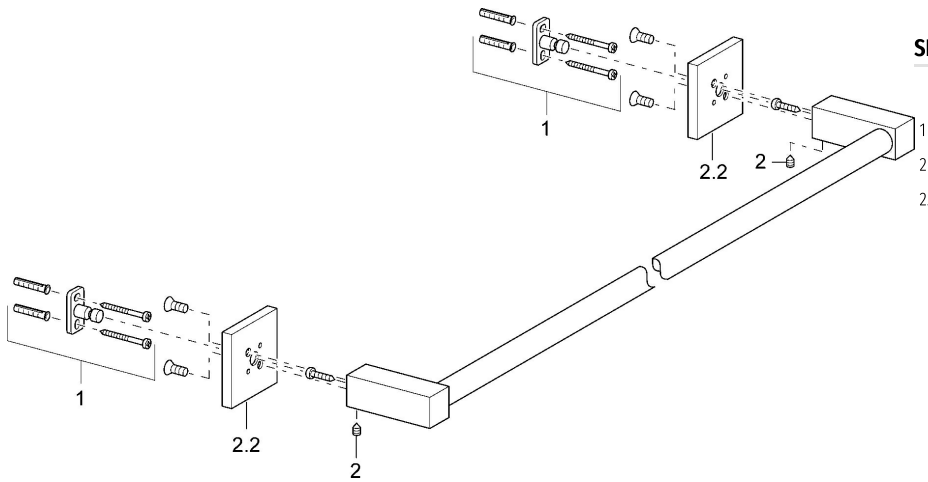

EAN: 4015474072008
static.hansa.com/50280900

- Badkamer
- Hulpuitrustingen
- Wandmontage
- Chroom

Technische gegevens

Technische eigenschappen

Lengte / Hoogte **800 mm**

Reserveonderdelen

SP50280800

Naam	Code
1 Bevestigingsset Stopgezet	59912081
2 Pin, M5x8 Stopgezet	59912082
2.2 Afdekplaat Chroom Stopgezet	59912574