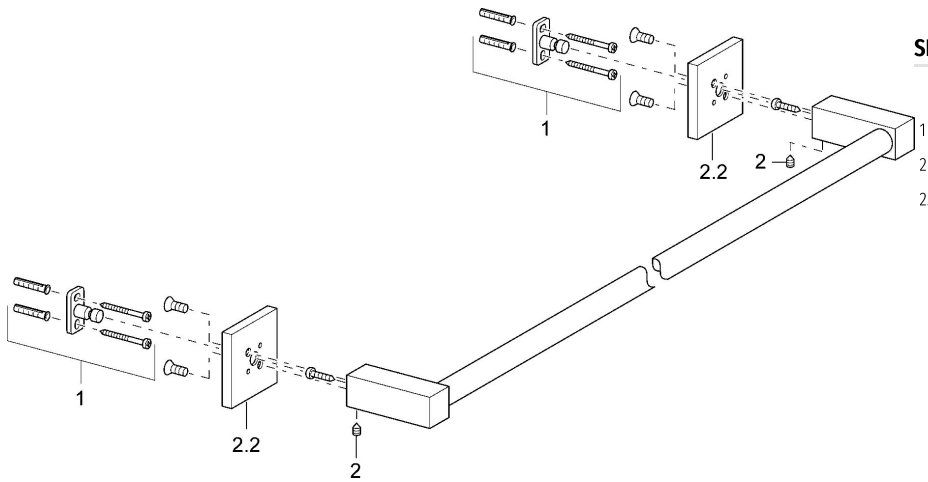

EAN: 4015474072008  
[static.hansa.com/50280900](http://static.hansa.com/50280900)

- Bagno
- Accessori
- Montaggio a parete
- Cromo

### Caratteristiche tecniche

Lunghezza / altezza

800 mm

### Parti di ricambio

### SP50280800

Nome	Codice
1 Set di fissaggio Fuori produzione	59912081
2 Pin, M5x8 Fuori produzione	59912082
2.2 Piastra Cromo Fuori produzione	59912574