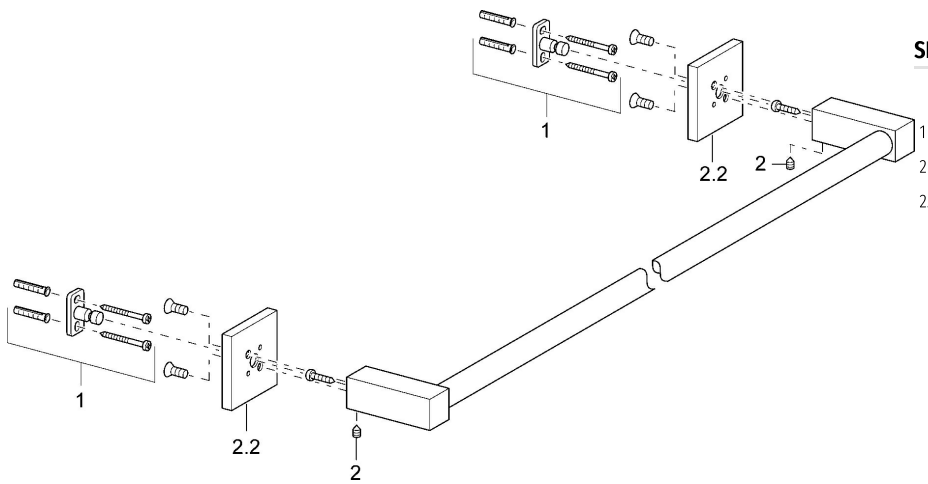

EAN: 4015474072008
static.hansa.com/50280900

- Badezimmer
- Zubehör
- Wandmontage
- Chrom

Technische Daten

Technische Eigenschaften

Länge / Höhe **800 mm**

Ersatzteile

SP50280800

Name	Art.-Nr.
1 Befestigungssatz Ausgelaufen	59912081
2 Stift, M5x8 Ausgelaufen	59912082
2.2 Rosette Ausgelaufen	59912574