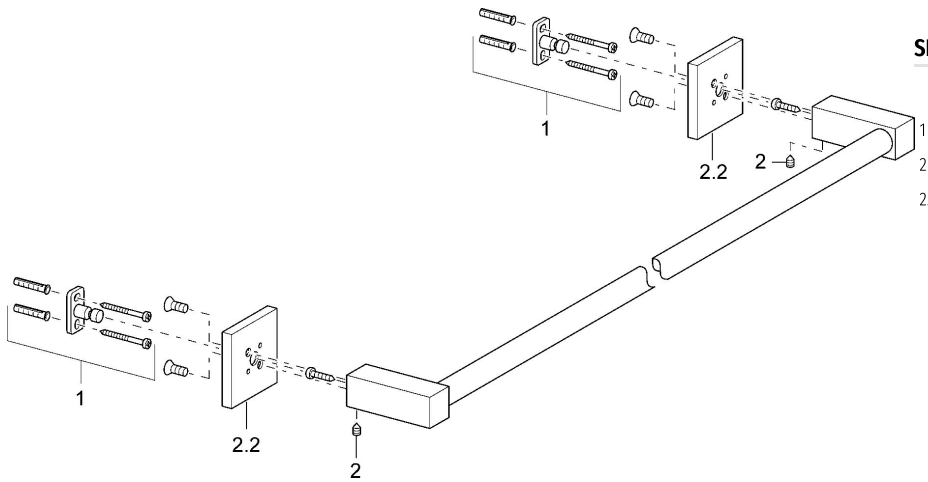

EAN: 4015474072008
static.hansa.com/50280900

- Koupelna
- Příslušenství
- Montáž na zeď
- Chrom

Technické údaje

Technické vlastnosti

Délka/výška **800 mm**

Náhradní díly

SP50280800

Název	Kód
1 Upevňovací set Ukončeno	59912081
2 Kolík, M5x8 Ukončeno	59912082
2.2 Kryt příruby Ukončeno	59912574