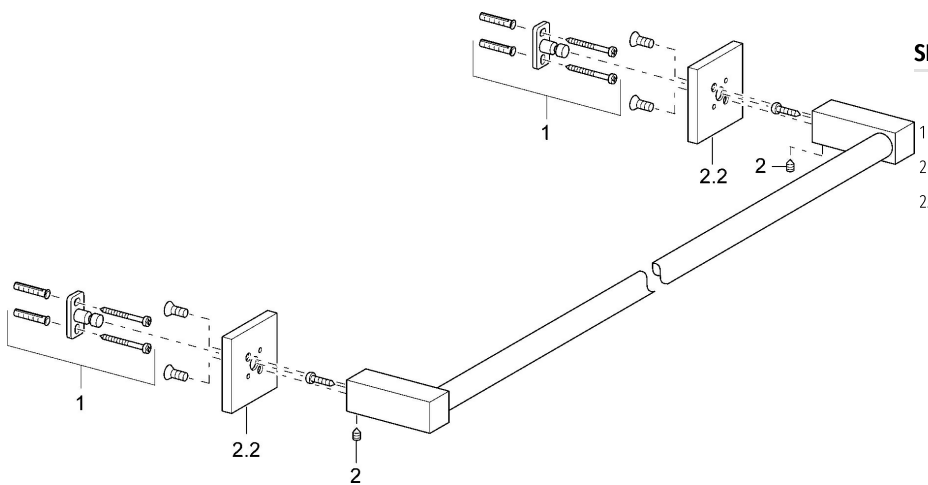

### SP50280800

Názov	Kód
1 Upevňovací set Ukončené	59912081
2 Pin, M5x8 Ukončené	59912082
2.2 Kryt príruby Ukončené	59912574