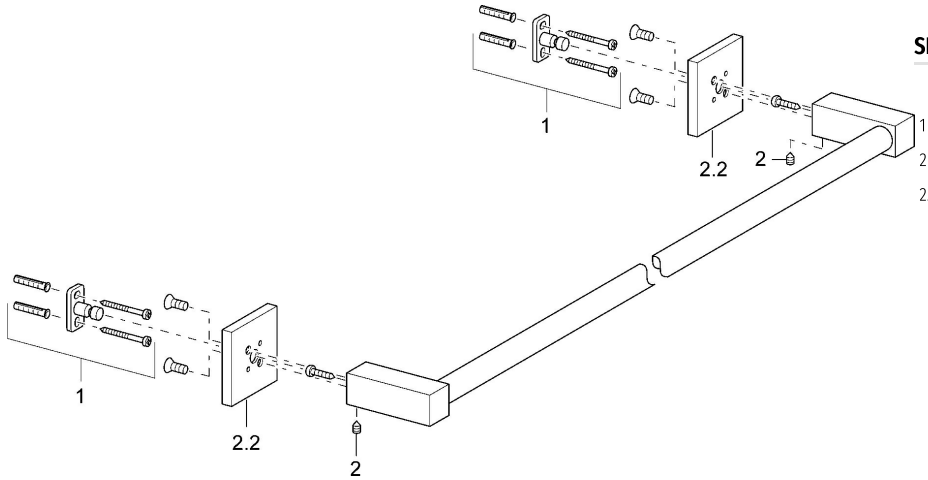

EAN: 4015474071995
static.hansa.com/50280800

- Badkamer
- Hulpuitrustingen
- Wandmontage
- Chrom

Technische gegevens

Technische eigenschappen

Warmwatertoevoer **max. +80°C**
 Werkdruk **0.5-10 bar**

Reserveonderdelen

SP50280800

Naam	Code
1 Bevestigingsset Stopgezet	59912081
2 Pin, M5x8 Stopgezet	59912082
2.2 Afdekplaat Chrom Stopgezet	59912574