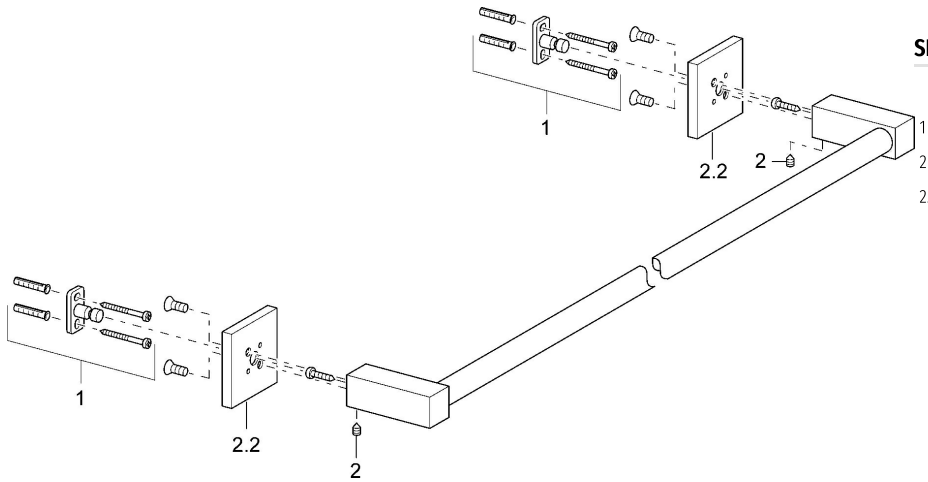

EAN: 4015474071995  
[static.hansa.com/50280800](http://static.hansa.com/50280800)

- Bagno
- Accessori
- Montaggio a parete
- Cromo

### Parti di ricambio

#### SP50280800

Nome	Codice
1 Set di fissaggio Fuori produzione	59912081
2 Pin, M5x8 Fuori produzione	59912082
2.2 Piastra Cromo Fuori produzione	59912574