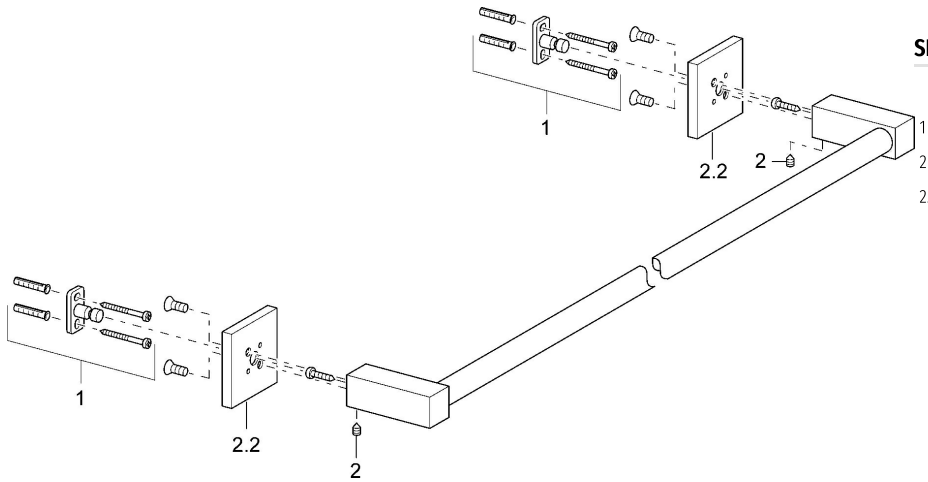

EAN: 4015474071995
static.hansa.com/50280800

- Salle de bain
- Equipement auxiliaire
- Montage mural
- Chrome

Caractéristiques techniques

Caractéristiques techniques

Alimentation en eau chaude **max. +80°C**
 Pression de service **0.5-10 bar**

Pièces de rechange

SP50280800

Nom	Code
1 Ensemble de fixation Arrêté	59912081
2 Goupille, M5x8 Arrêté	59912082
2.2 Rosaces Arrêté	59912574