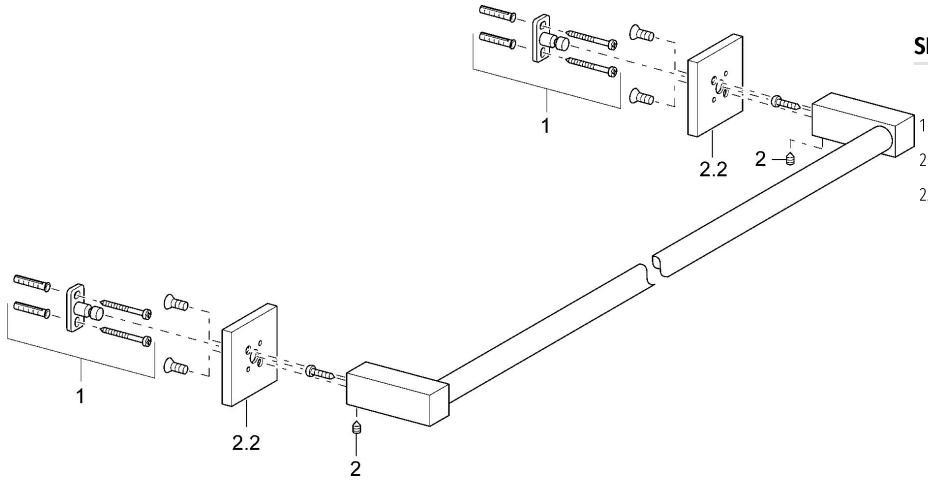

EAN: 4015474071995  
[static.hansa.com/50280800](https://static.hansa.com/50280800)

- Badezimmer
- Zubehör
- Wandmontage
- Chrom

### Technische Eigenschaften

Warmwasserversorgung **max. +80°C**  
 Arbeitsdruck **0.5-10 bar**

#### SP50280800

Name	Art.-Nr.
1 Befestigungssatz Ausgelaufen	59912081
2 Stift, M5x8 Ausgelaufen	59912082
2.2 Rosette Ausgelaufen	59912574