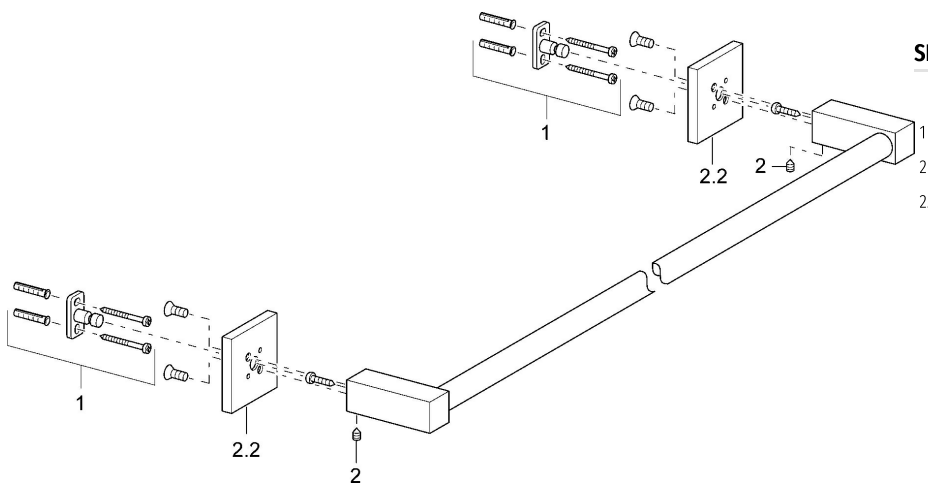

EAN: 4015474071995
static.hansa.com/50280800

- Koupelna
- Příslušenství
- Montáž na zeď
- Chrom

Technické údaje

Technické vlastnosti

Zdroj teplé vody **max. +80°C**
 Pracovní tlak **0.5-10 bar**

Náhradní díly

SP50280800

Název	Kód
1 Upevňovací set Ukončeno	59912081
2 Kolík, M5x8 Ukončeno	59912082
2.2 Kryt příruby Ukončeno	59912574